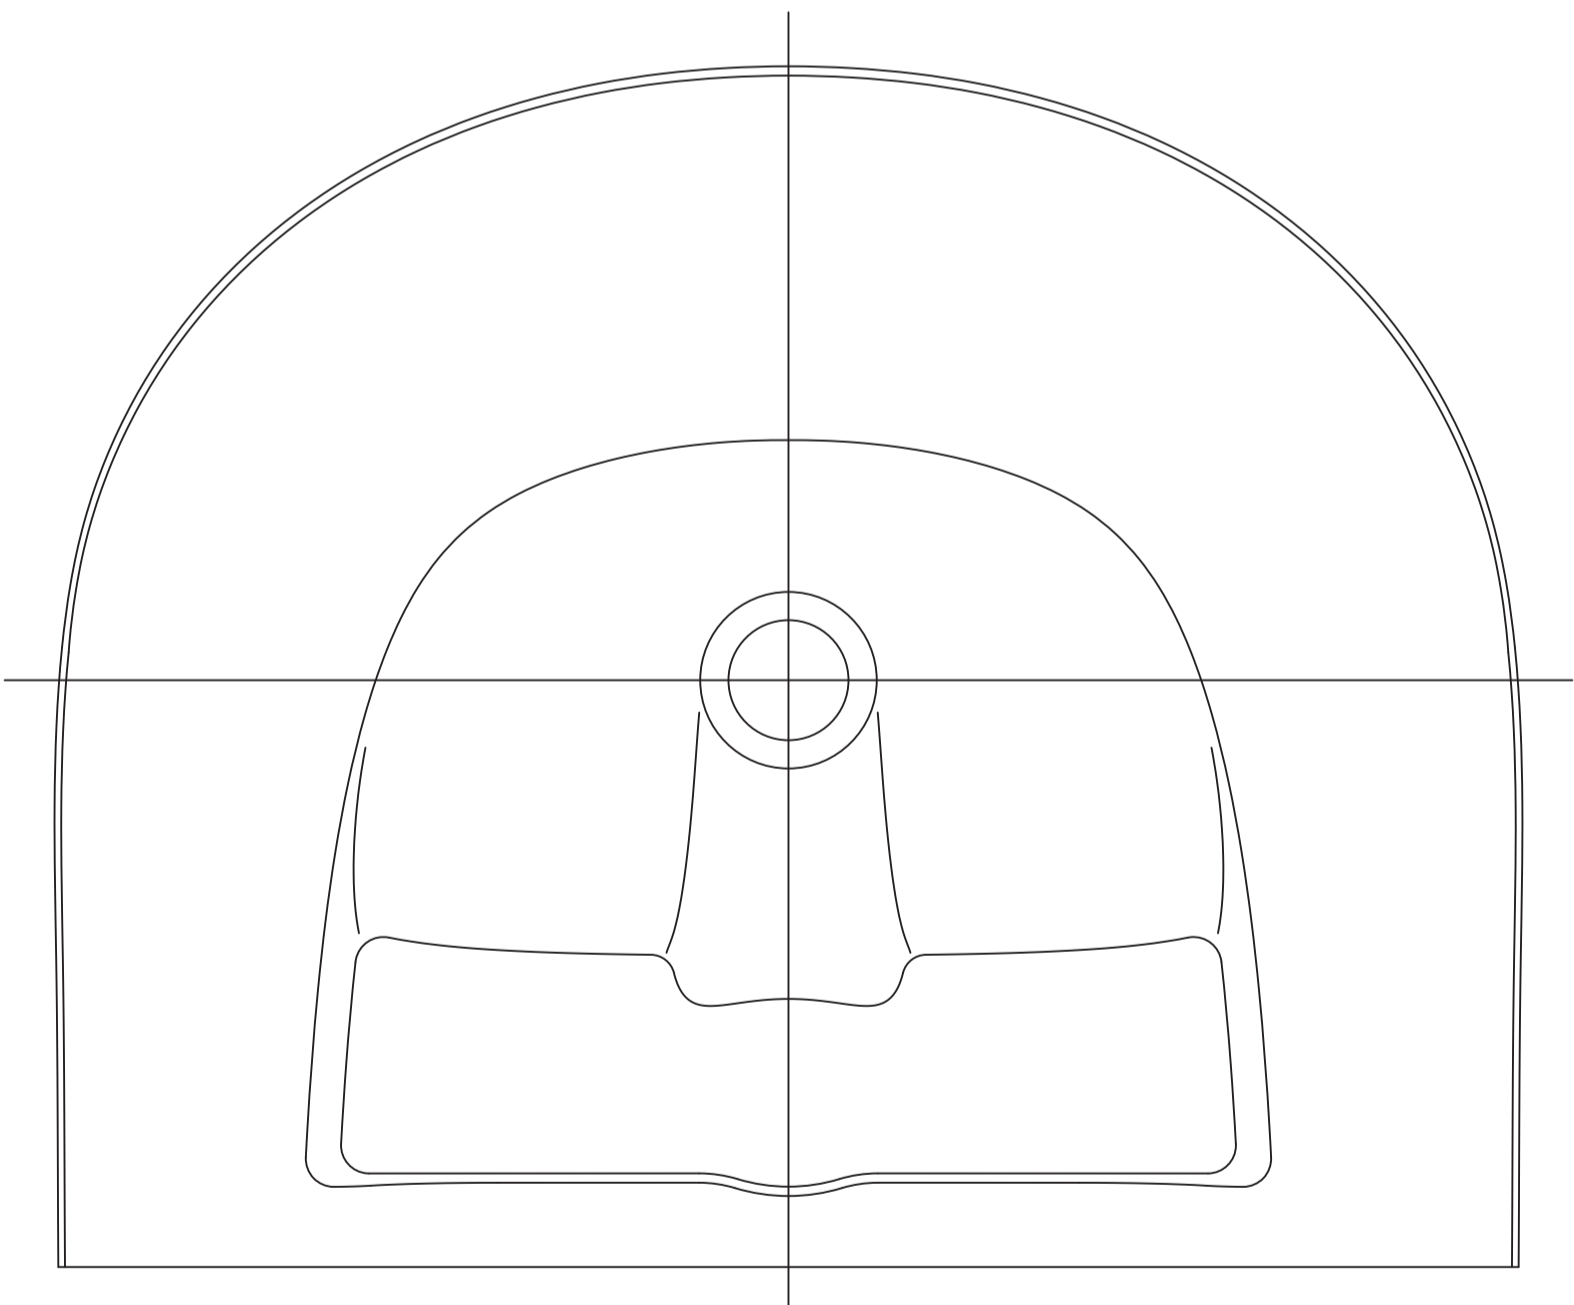

	clivia plus
	Waschtisch 55x45 cm
	Artikelnr.: CLP55OHOU
	Skala: 1:1
	Datum: 27.05.2020

	clivia plus
	Waschtisch 55x45 cm
	Artikelnr.: CLP55OHOU
	Skala: 1:1
	Datum: 27.05.2020