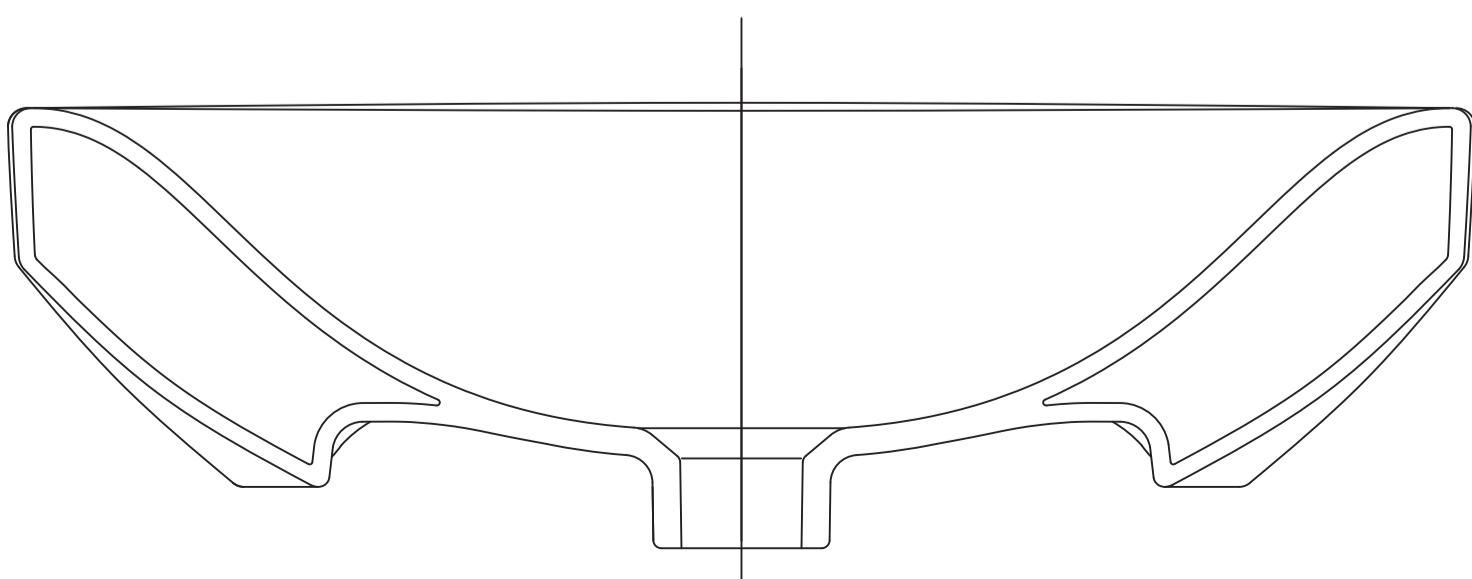

	clivia plus
	Waschtisch 55x45 cm
	Artikelnr.: CLP55OHOU
	Skala: 1:1
	Datum: 27.05.2020

	clivia plus
	Waschtisch 55x45 cm
	Artikelnr.: CLP55OHOU
	Skala: 1:1
	Datum: 27.05.2020