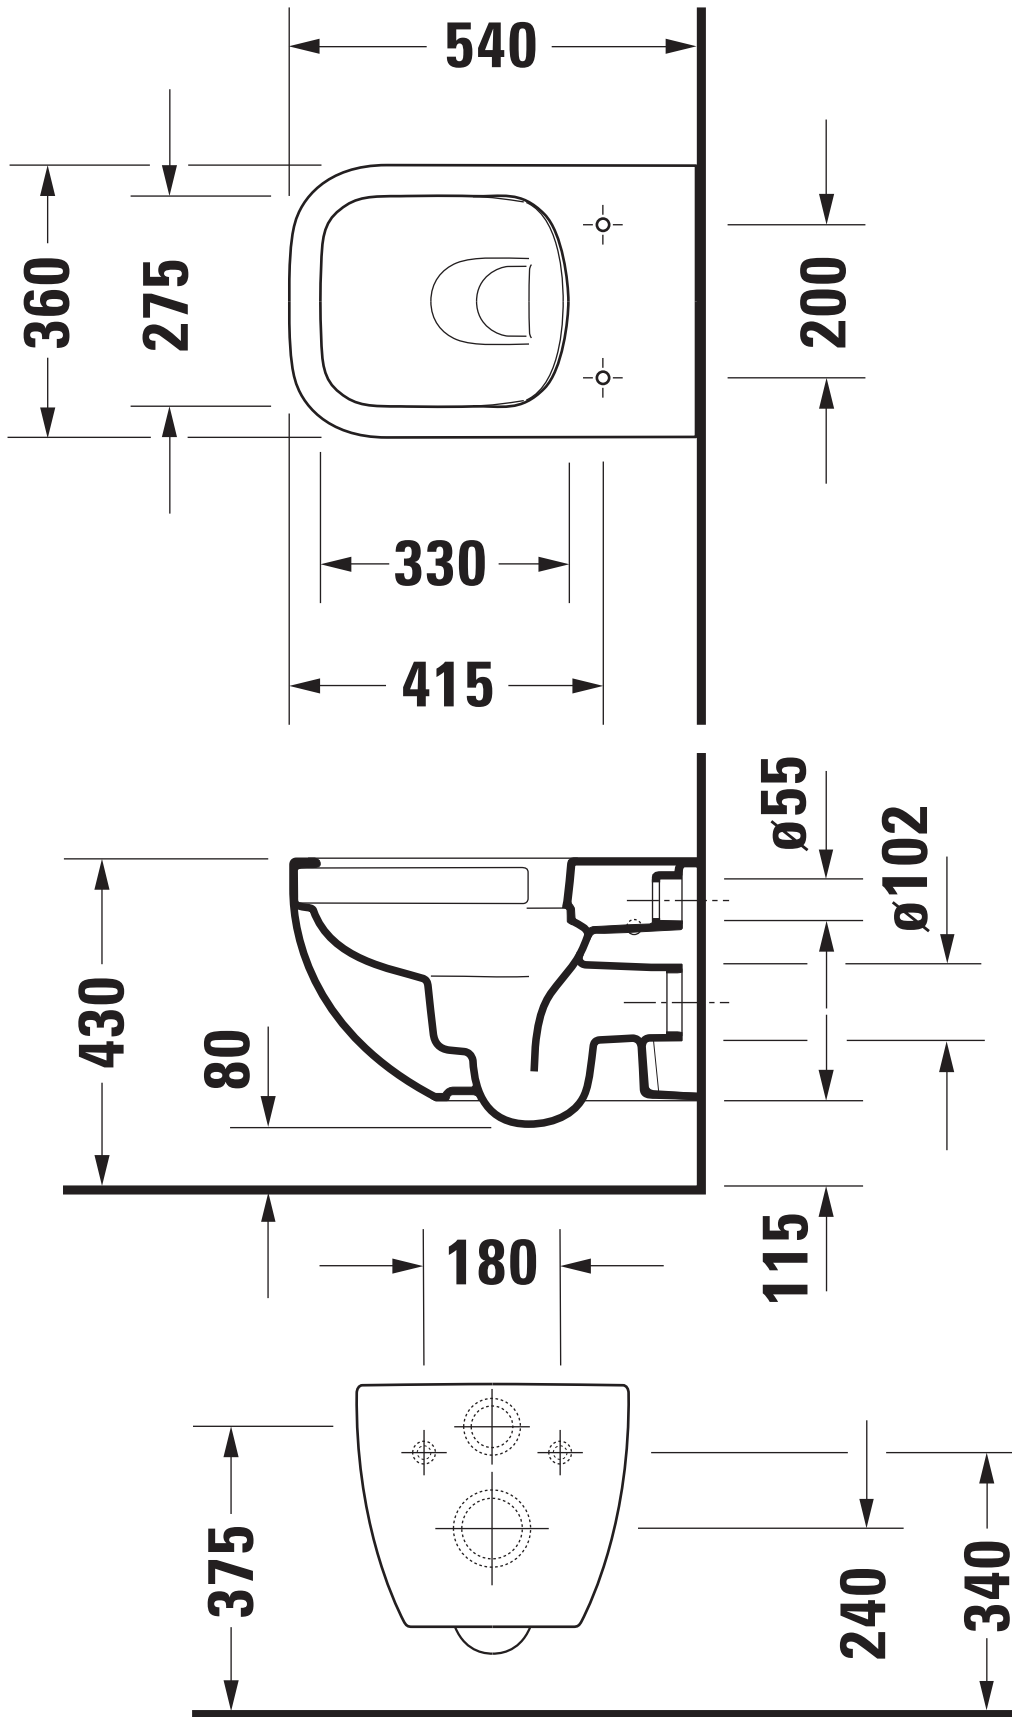

VIGOUR

Technische Verbesserungen und optische Veränderungen an den abgebildeten Produkten behalten wir uns vor.
We reserve the right to make technical improvements and enhance the appearance of the products shown.

Maßstab Scale	KBN-Nr. von GC	DEWWCOSV	Zeichnung Drawing	256409
1:10	Name	derby		
	Bezeichnung Description	Wand-WC Tiefspüler 256409, 54 cm, ohne Spülrand, inklusive verdeckte Befestigung Toilet wall mounted 256409, washdown model 54 cm, without flush rim, concealed fixation is included