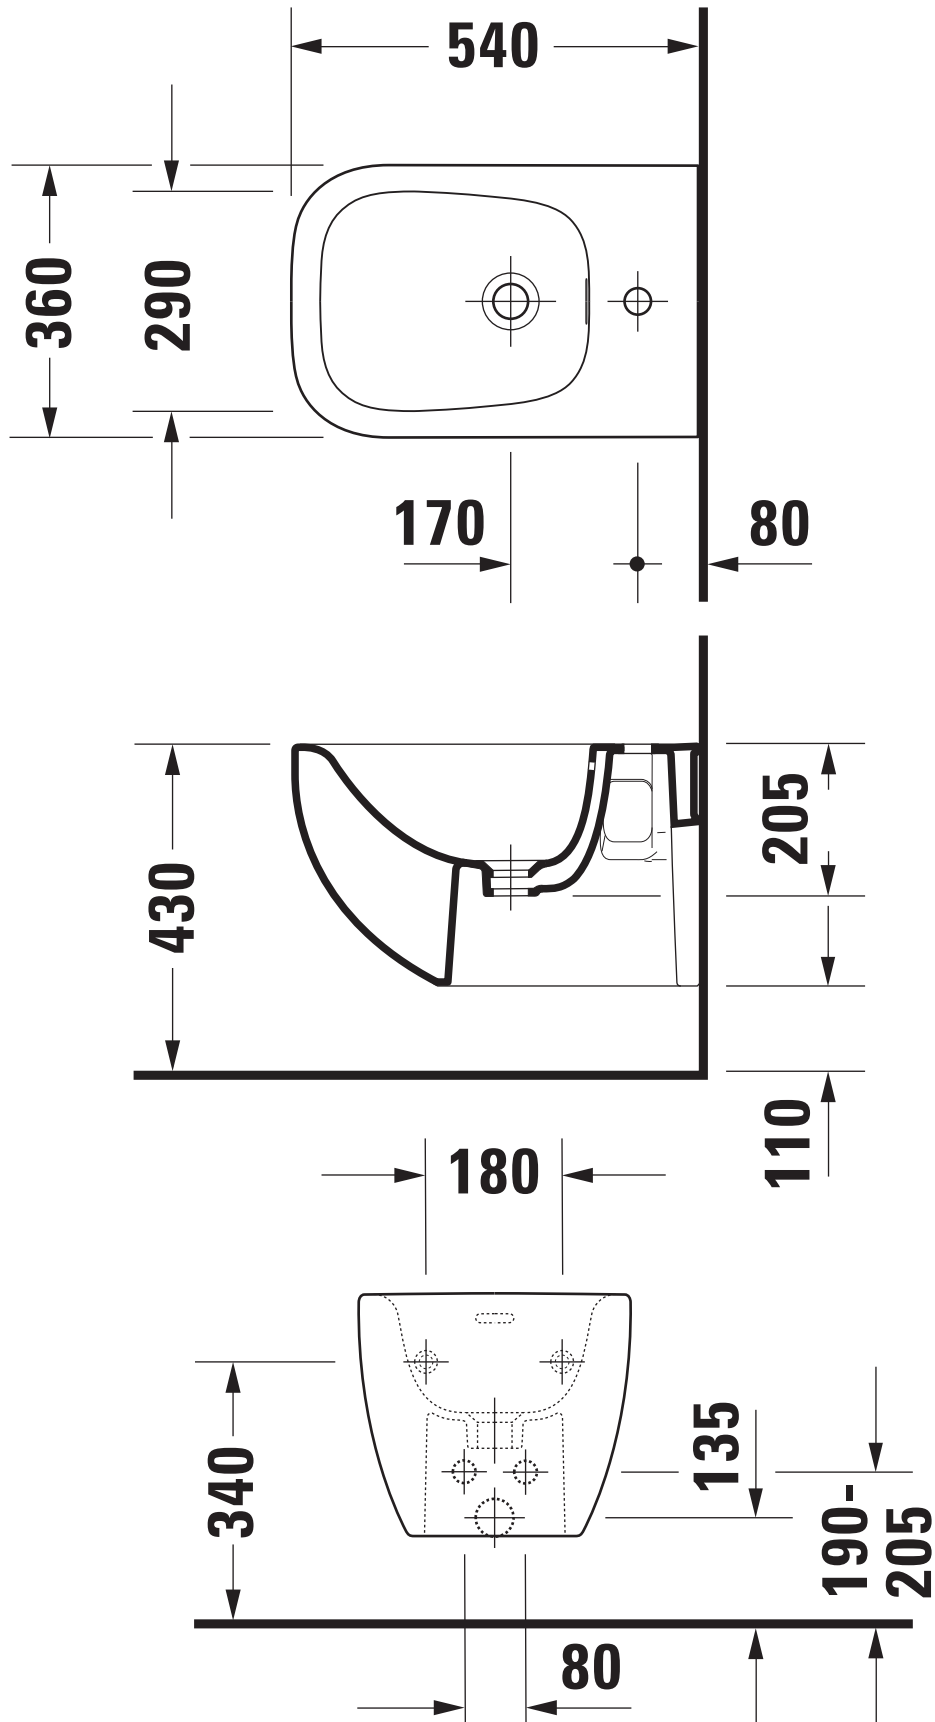

VIGOUR

Technische Verbesserungen und optische Veränderungen an den abgebildeten Produkten behalten wir uns vor.
We reserve the right to make technical improvements and enhance the appearance of the products shown.

Maßstab Scale	KBN-Nr. von GC	DEWBDVP	Zeichnung Drawing	229115
1:10	Name	derby		
	Bezeichnung Description	Wand-Bidet 229115, 54 cm, inklusive verdeckte Befestigung, mit PflegePLUS Wall-mounted bidet 229115, 54 cm, concealed fixation is included, with PflegePLUS