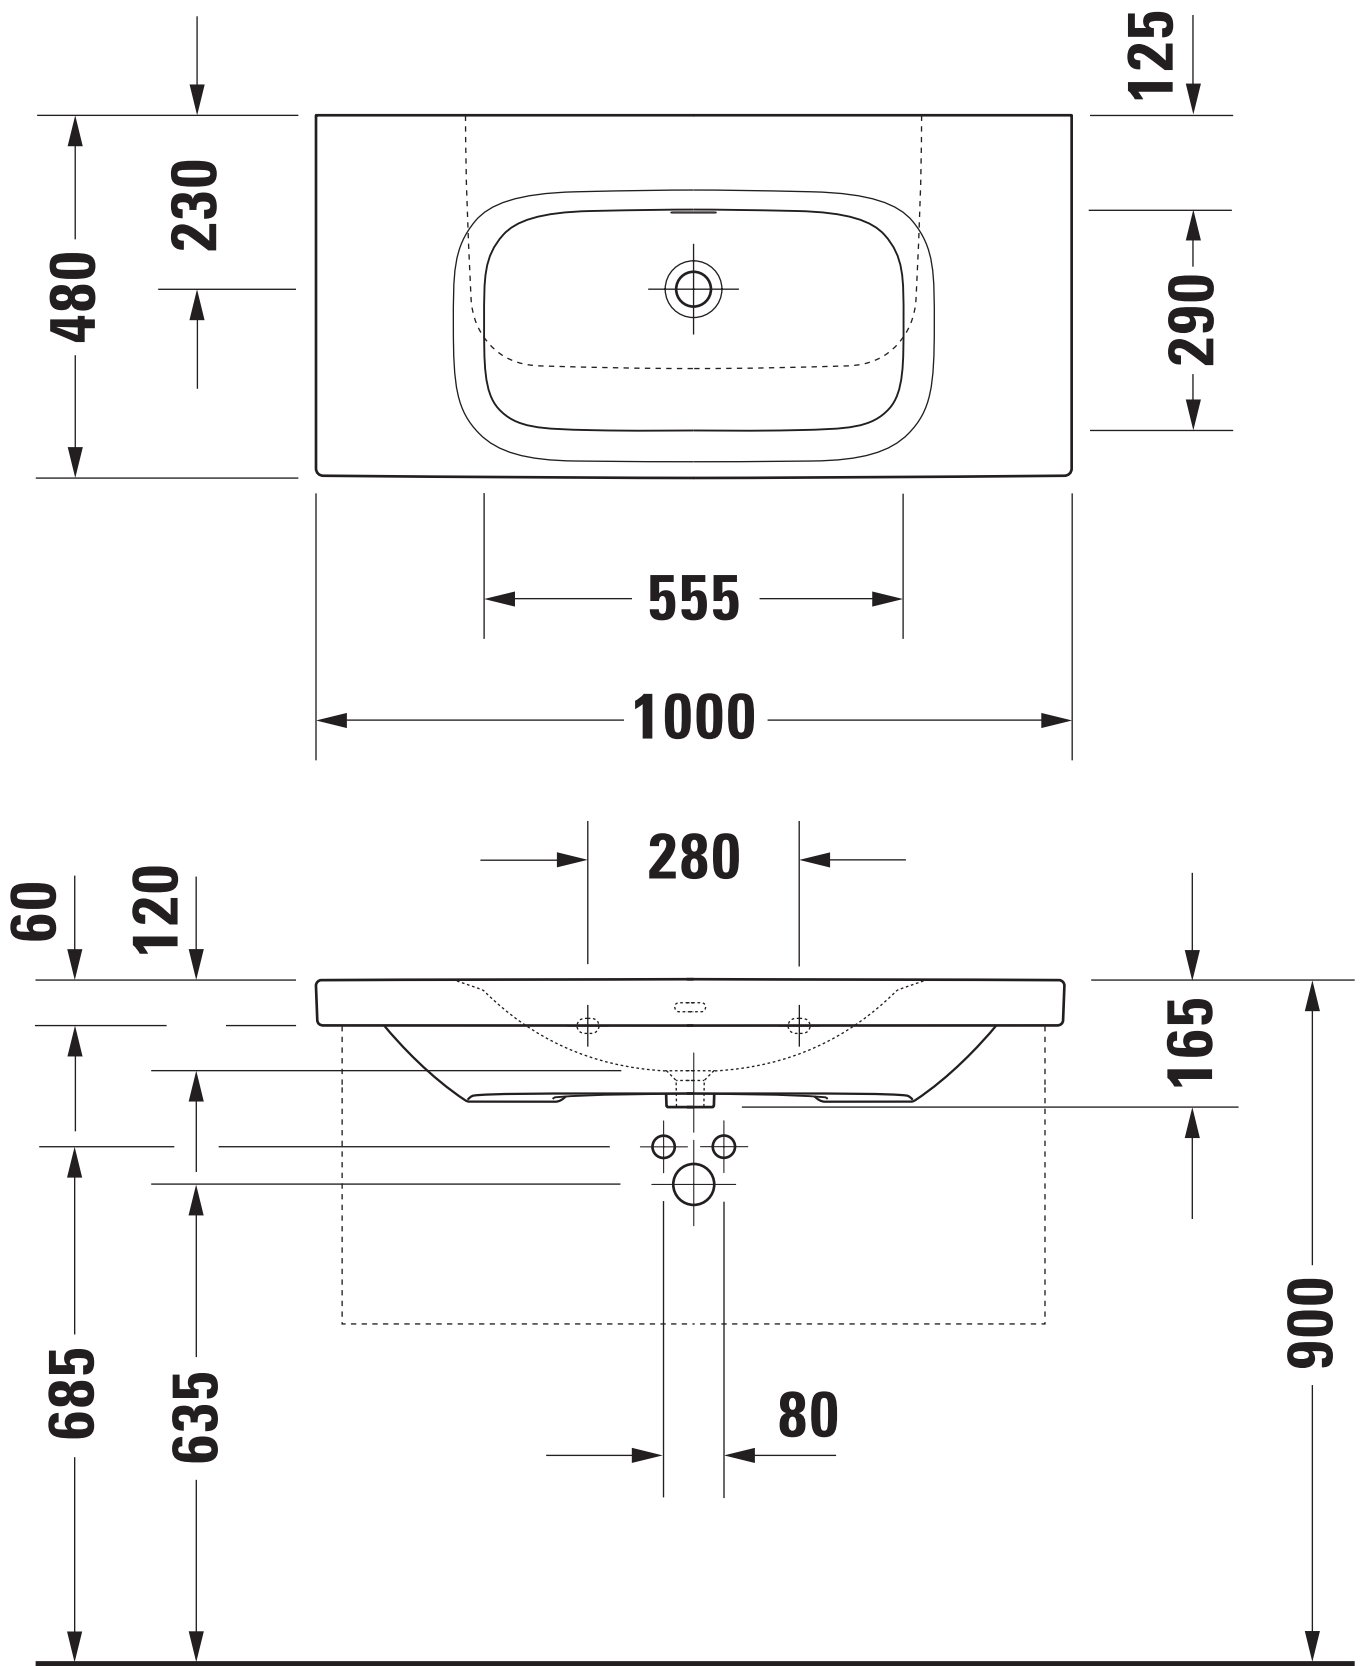

VIGOUR

Technische Verbesserungen und optische Veränderungen an den abgebildeten Produkten behalten wir uns vor.
We reserve the right to make technical improvements and enhance the appearance of the products shown.

Maßstab Scale	KBN-Nr. von GC	DES100MOHP	Zeichnung Drawing	051010
1:10	Name	derby style		
	Bezeichnung Description	Möbel-Waschtisch 051010, 100x48 cm, ohne Hahnloch, mit Überlauf, mit PflegePLUS Furniture-washbasin 051010, 100x48 cm, without tap hole, with overflow, with PflegePLUS