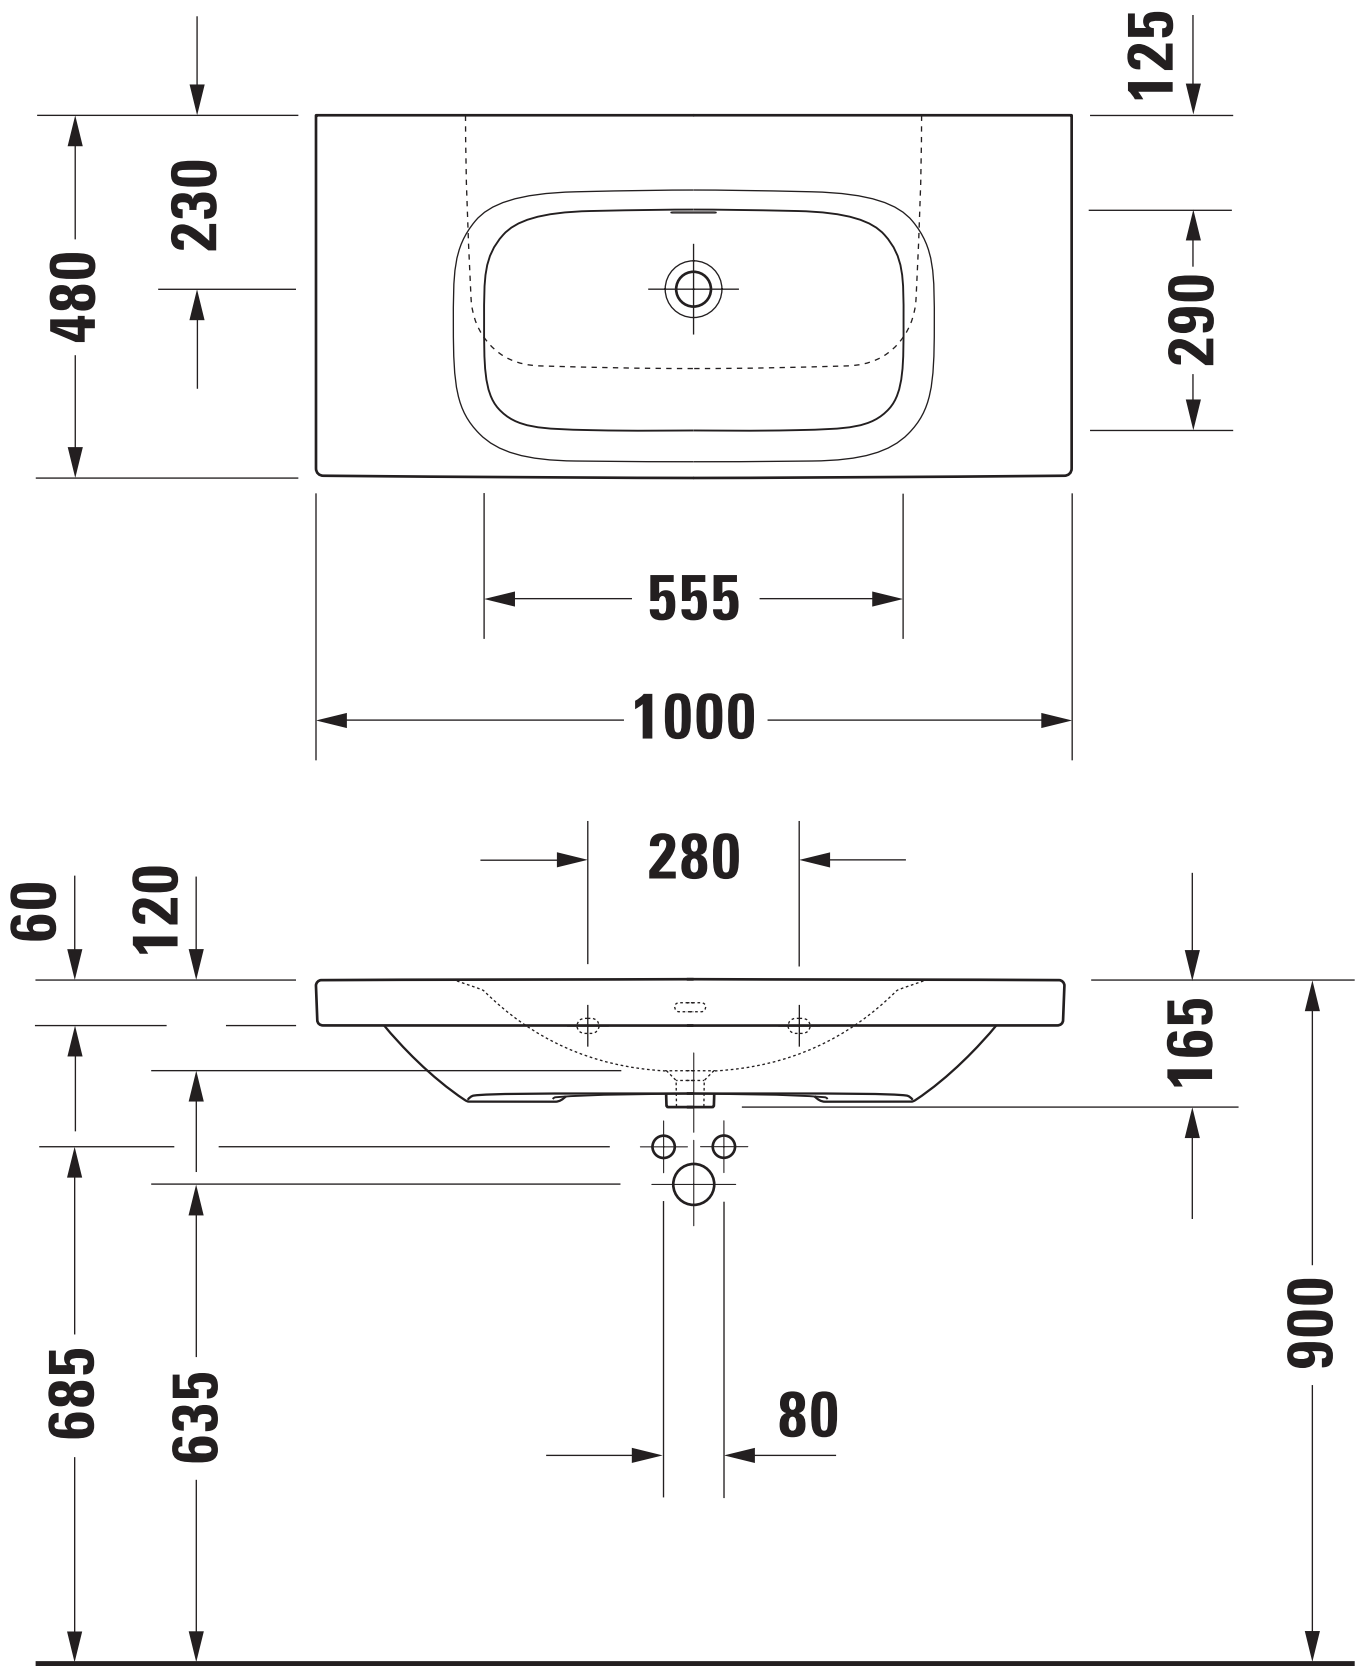

VIGOUR

Technische Verbesserungen und optische Veränderungen an den abgebildeten Produkten behalten wir uns vor.
We reserve the right to make technical improvements and enhance the appearance of the products shown.

Maßstab Scale	KBN-Nr. von GC	DES100MGOH	Zeichnung Drawing	051010
1:10	Name	derby style		
	Bezeichnung Description	Möbel-Waschtisch 051010, 100x48 cm, ohne Hahnloch, mit Überlauf / geschliffen Furniture-washbasin 051010, 100x48 cm, without tap hole, with overflow /ground