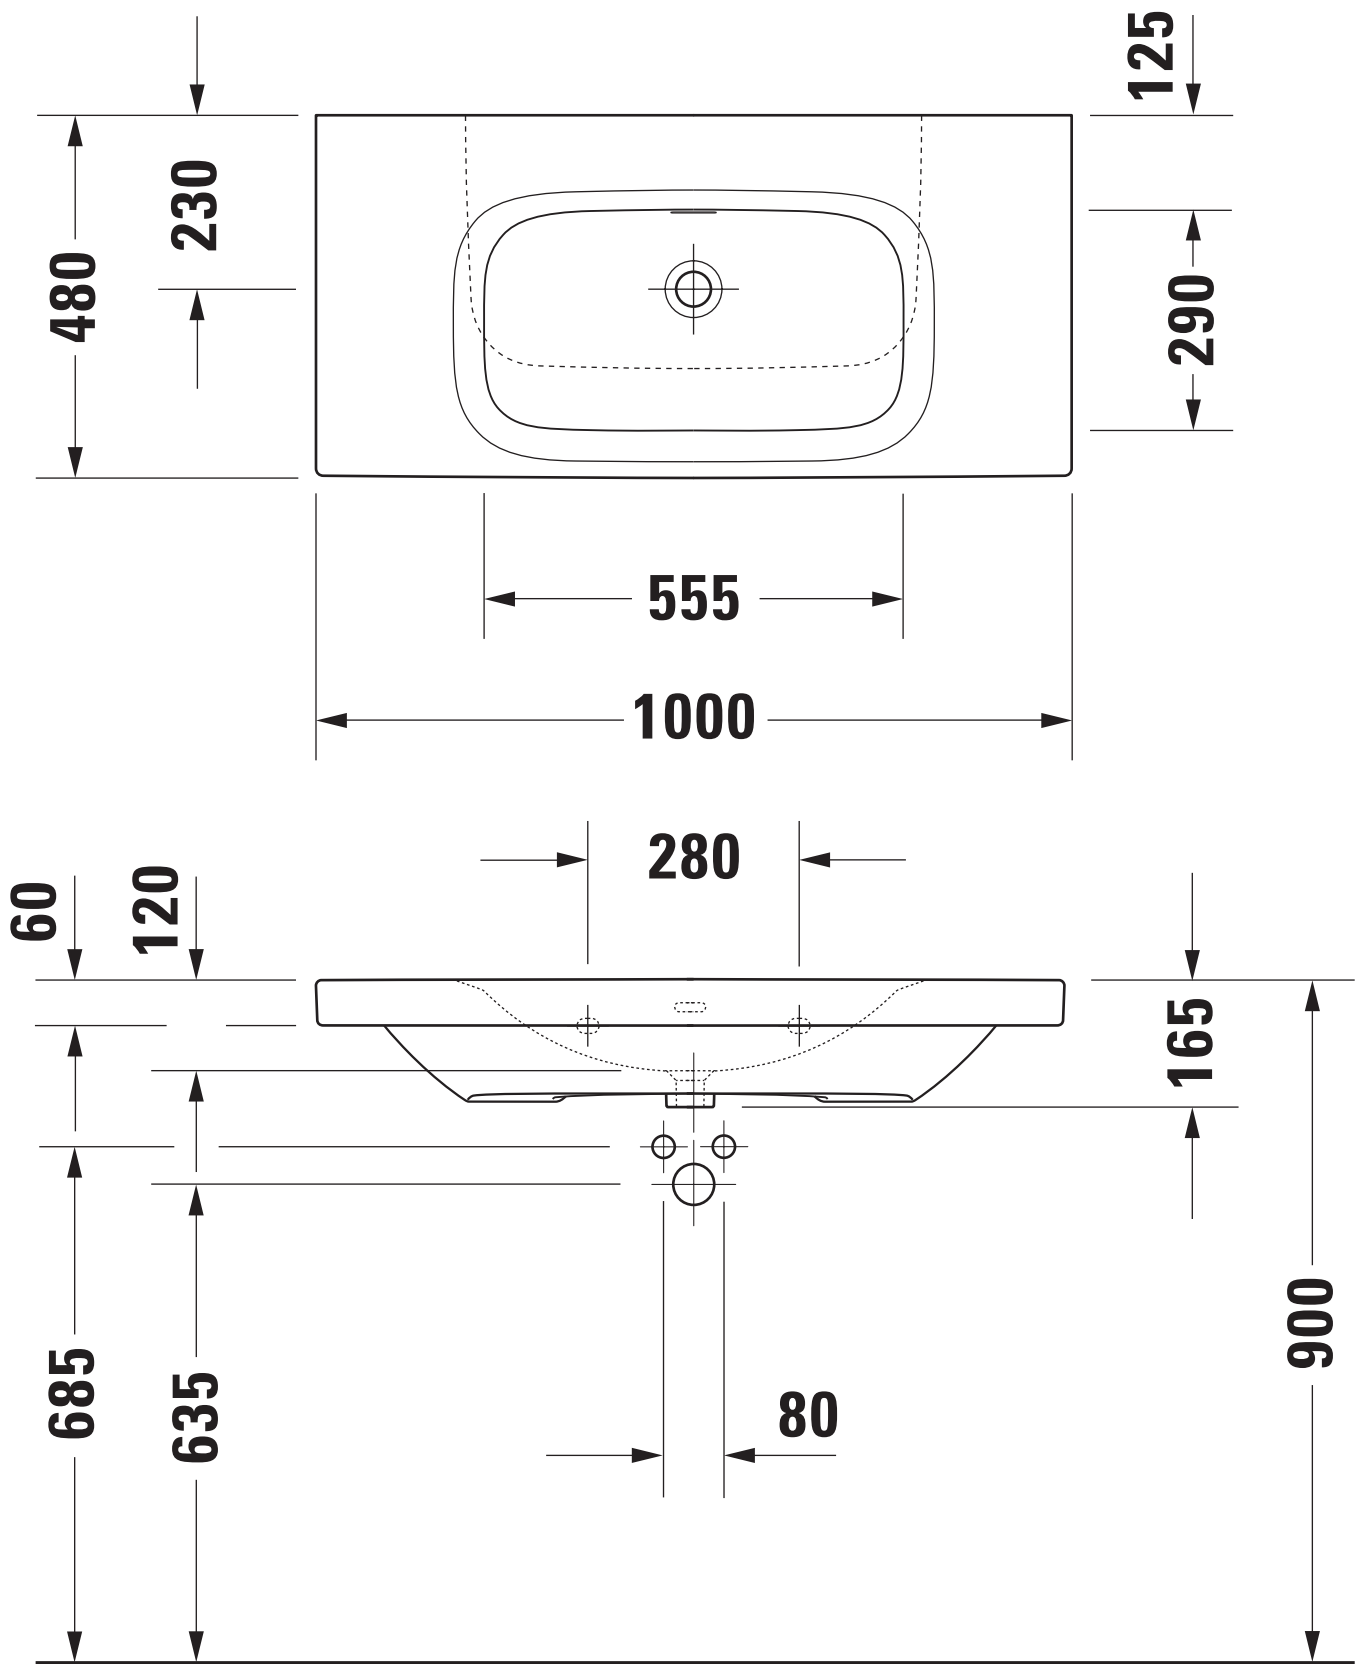

VIGOUR

Technische Verbesserungen und optische Veränderungen an den abgebildeten Produkten behalten wir uns vor.
We reserve the right to make technical improvements and enhance the appearance of the products shown.

Maßstab Scale	KBN-Nr. von GC	DES100MGOHP	Zeichnung Drawing	051010
1:10	Name	derby style		
	Bezeichnung Description	Möbel-Waschtisch 051010, 100x48 cm, ohne Hahnloch, mit Überlauf, mit PflegePLUS / geschliffen Furniture-washbasin 051010, 100x48 cm, without tap hole, with overflow, with PflegePLUS / ground