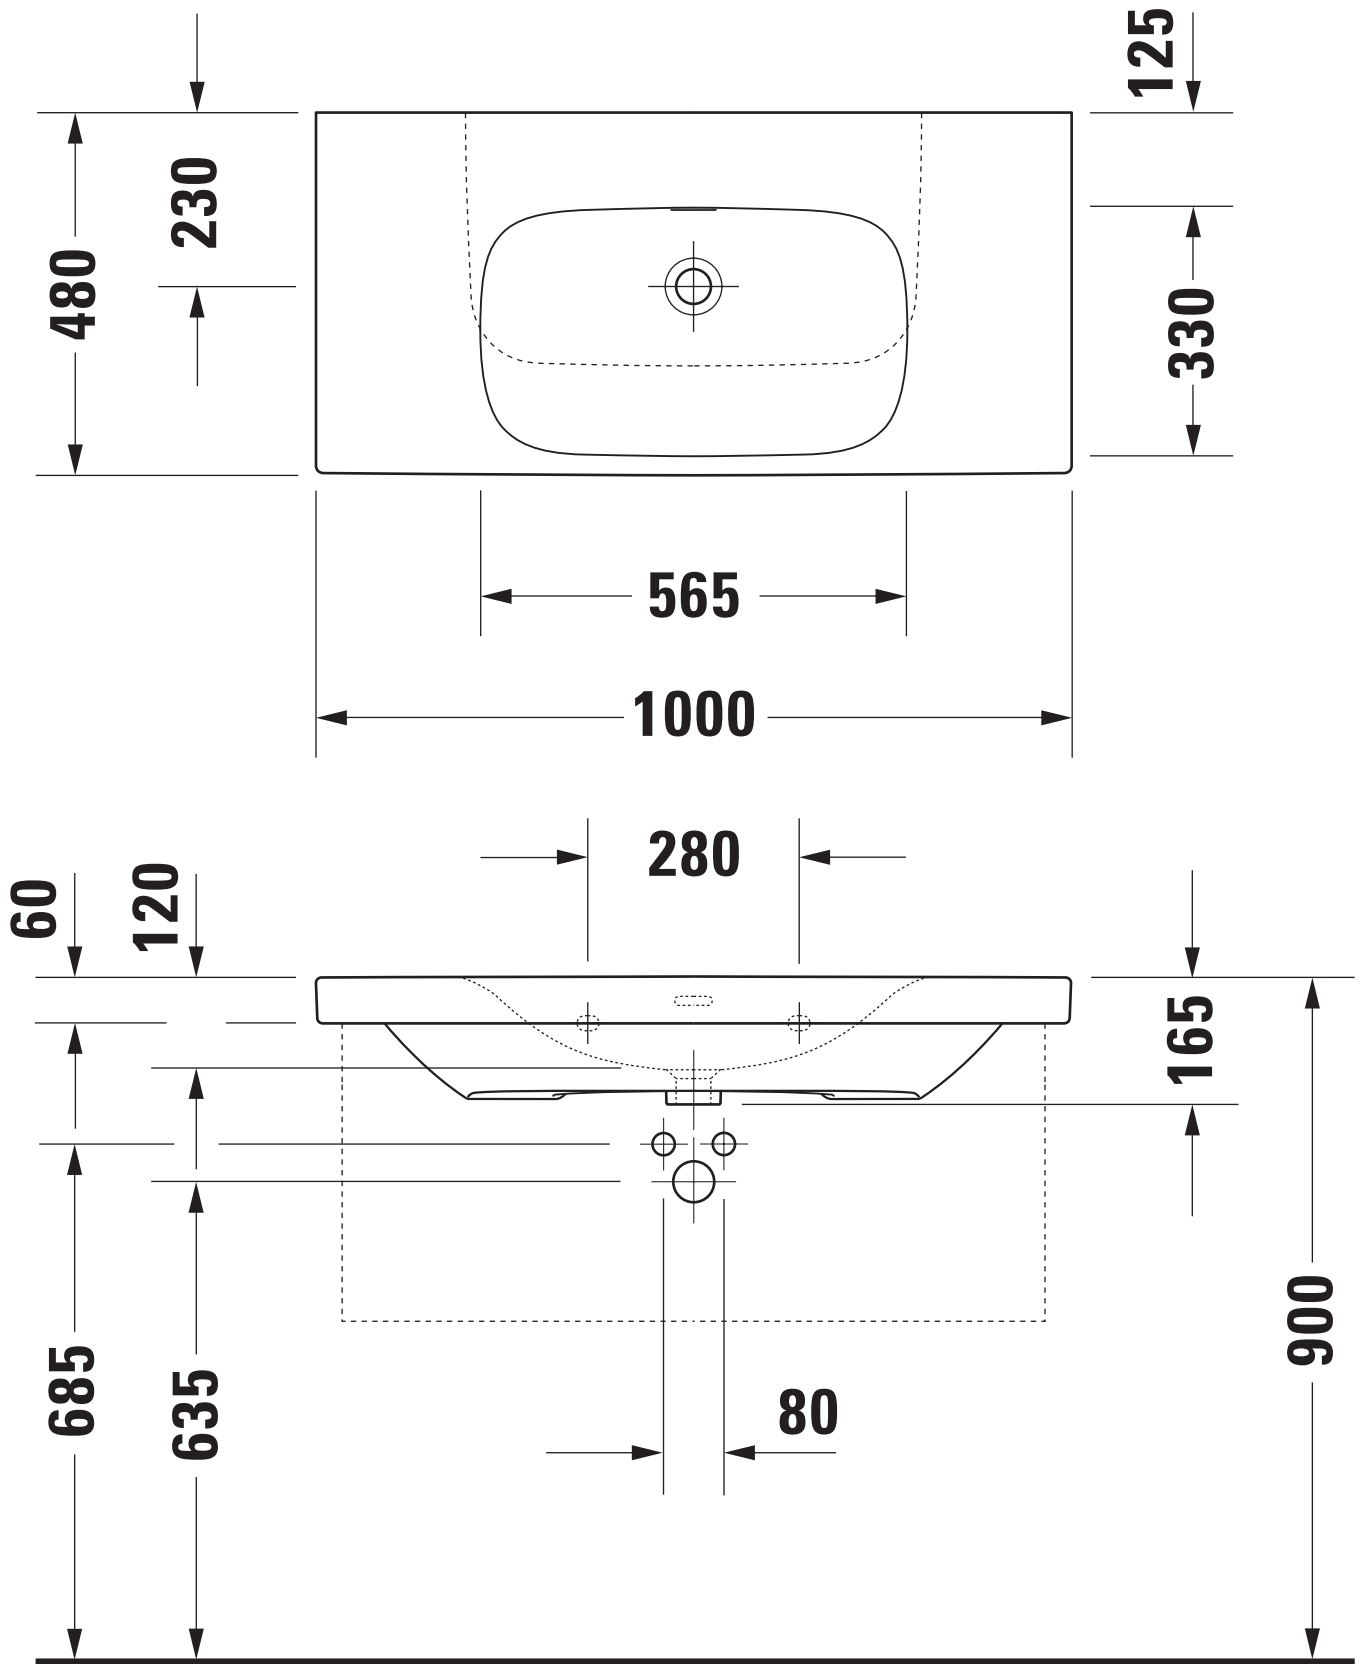

VIGOUR

Technische Verbesserungen und optische Veränderungen an den abgebildeten Produkten behalten wir uns vor.
We reserve the right to make technical improvements and enhance the appearance of the products shown.

Maßstab Scale	KBN-Nr. von GC	DE100MOHP	Zeichnung Drawing	050910
1:10	Name	derby		
	Bezeichnung Description	Möbel-Waschtisch 050910, 100x48 cm, ohne Hahnloch, mit Überlauf, mit PflegePLUS Furniture-Washbasin 050910, 100x48 cm, without tap hole, with overflow, with PflegePLUS