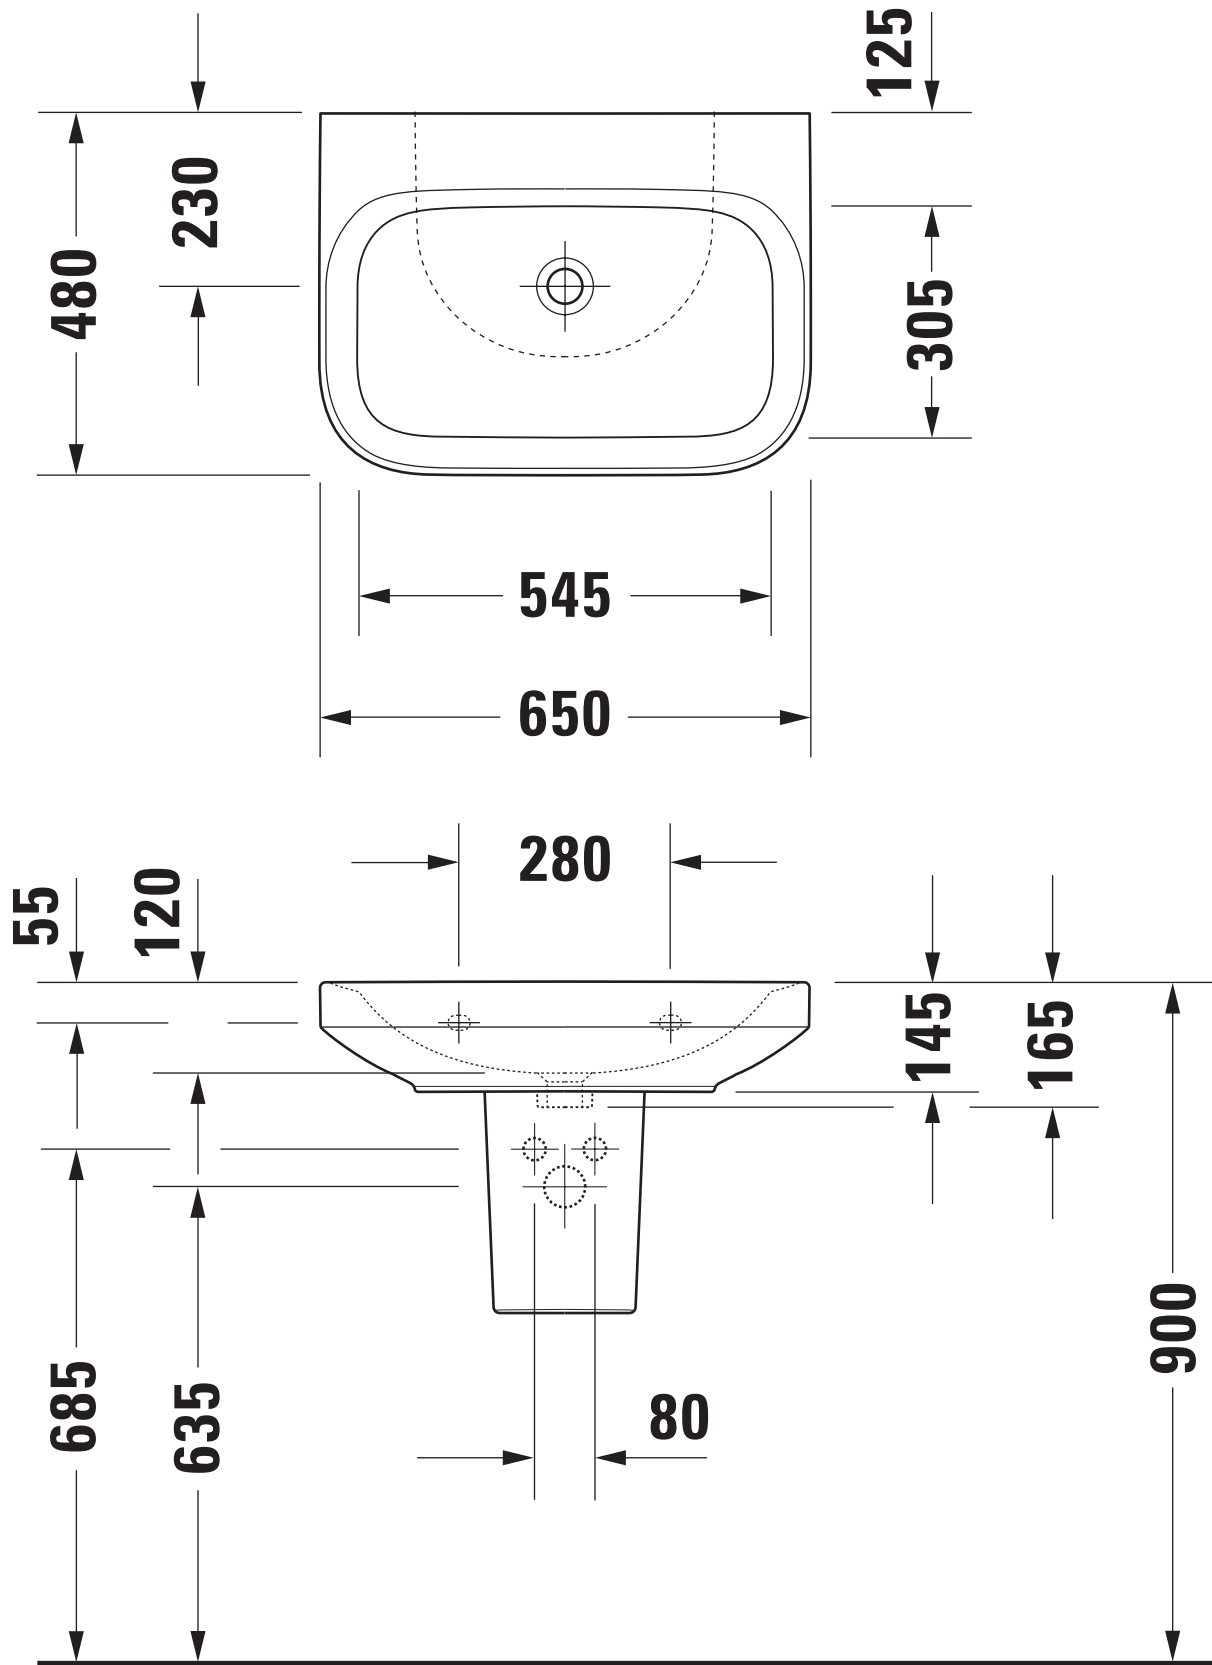

VIGOUR

Technische Verbesserungen und optische Veränderungen an den abgebildeten Produkten behalten wir uns vor.
We reserve the right to make technical improvements and enhance the appearance of the products shown.

Maßstab Scale	KBN-Nr. von GC	DESP650H0UP	Zeichnung Drawing	050865
1:10	Name	derby style		
	Bezeichnung Description	Waschtisch 050865, 65x48 cm, ohne Hahnloch, ohne Überlauf, mit Halbsäule 085911, mit PflegePLUS, „voll-Med“ Washbasin 050865, 65x48 cm, without tap hole, without overflow, with siphon cover 085911, with PflegePLUS, „full-Med“