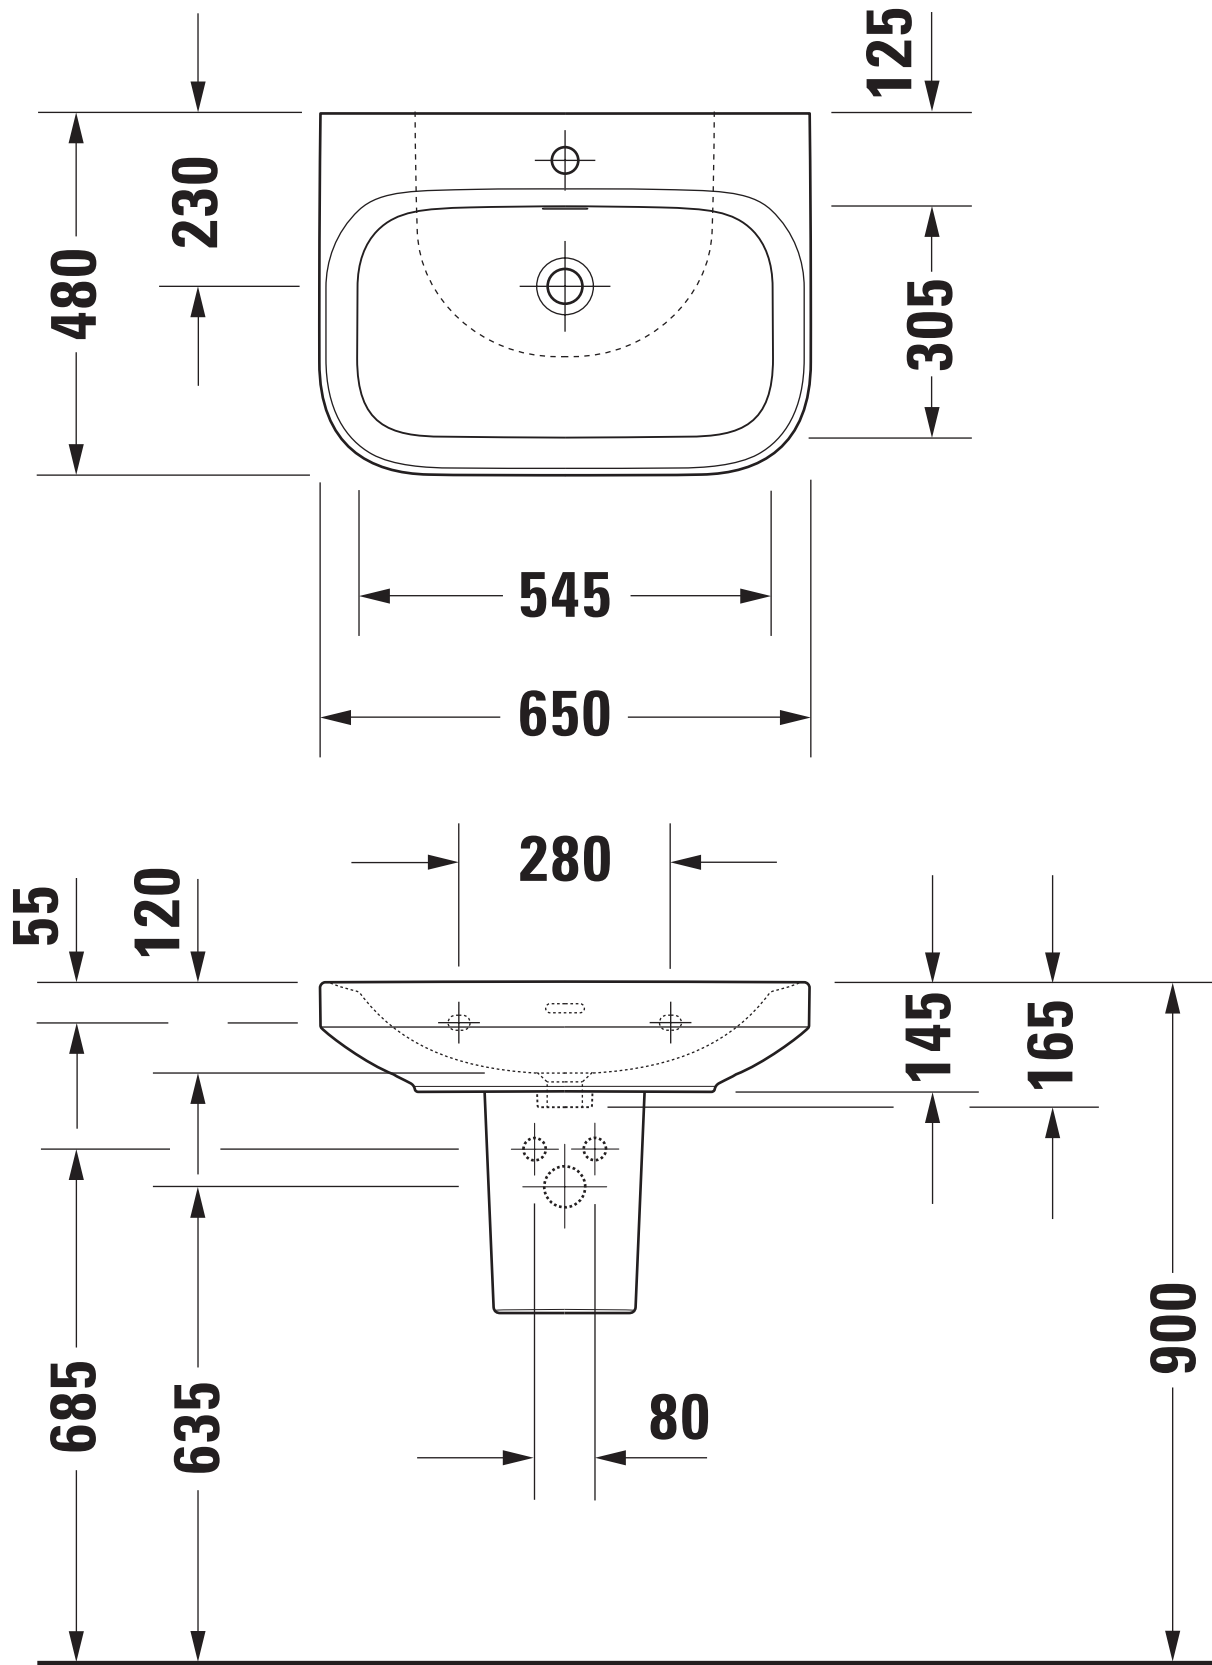

VIGOUR

Technische Verbesserungen und optische Veränderungen an den abgebildeten Produkten behalten wir uns vor.
We reserve the right to make technical improvements and enhance the appearance of the products shown.

Maßstab Scale	KBN-Nr. von GC	DES65	Zeichnung Drawing	050865
1:10	Name	derby style		
	Bezeichnung Description	Waschtisch 050865, 65x48 cm, mit Hahnloch, mit Überlauf, mit Halbsäule 085911 Washbasin 050865, 65x48 cm, with tap hole, with overflow, with siphon cover 085911