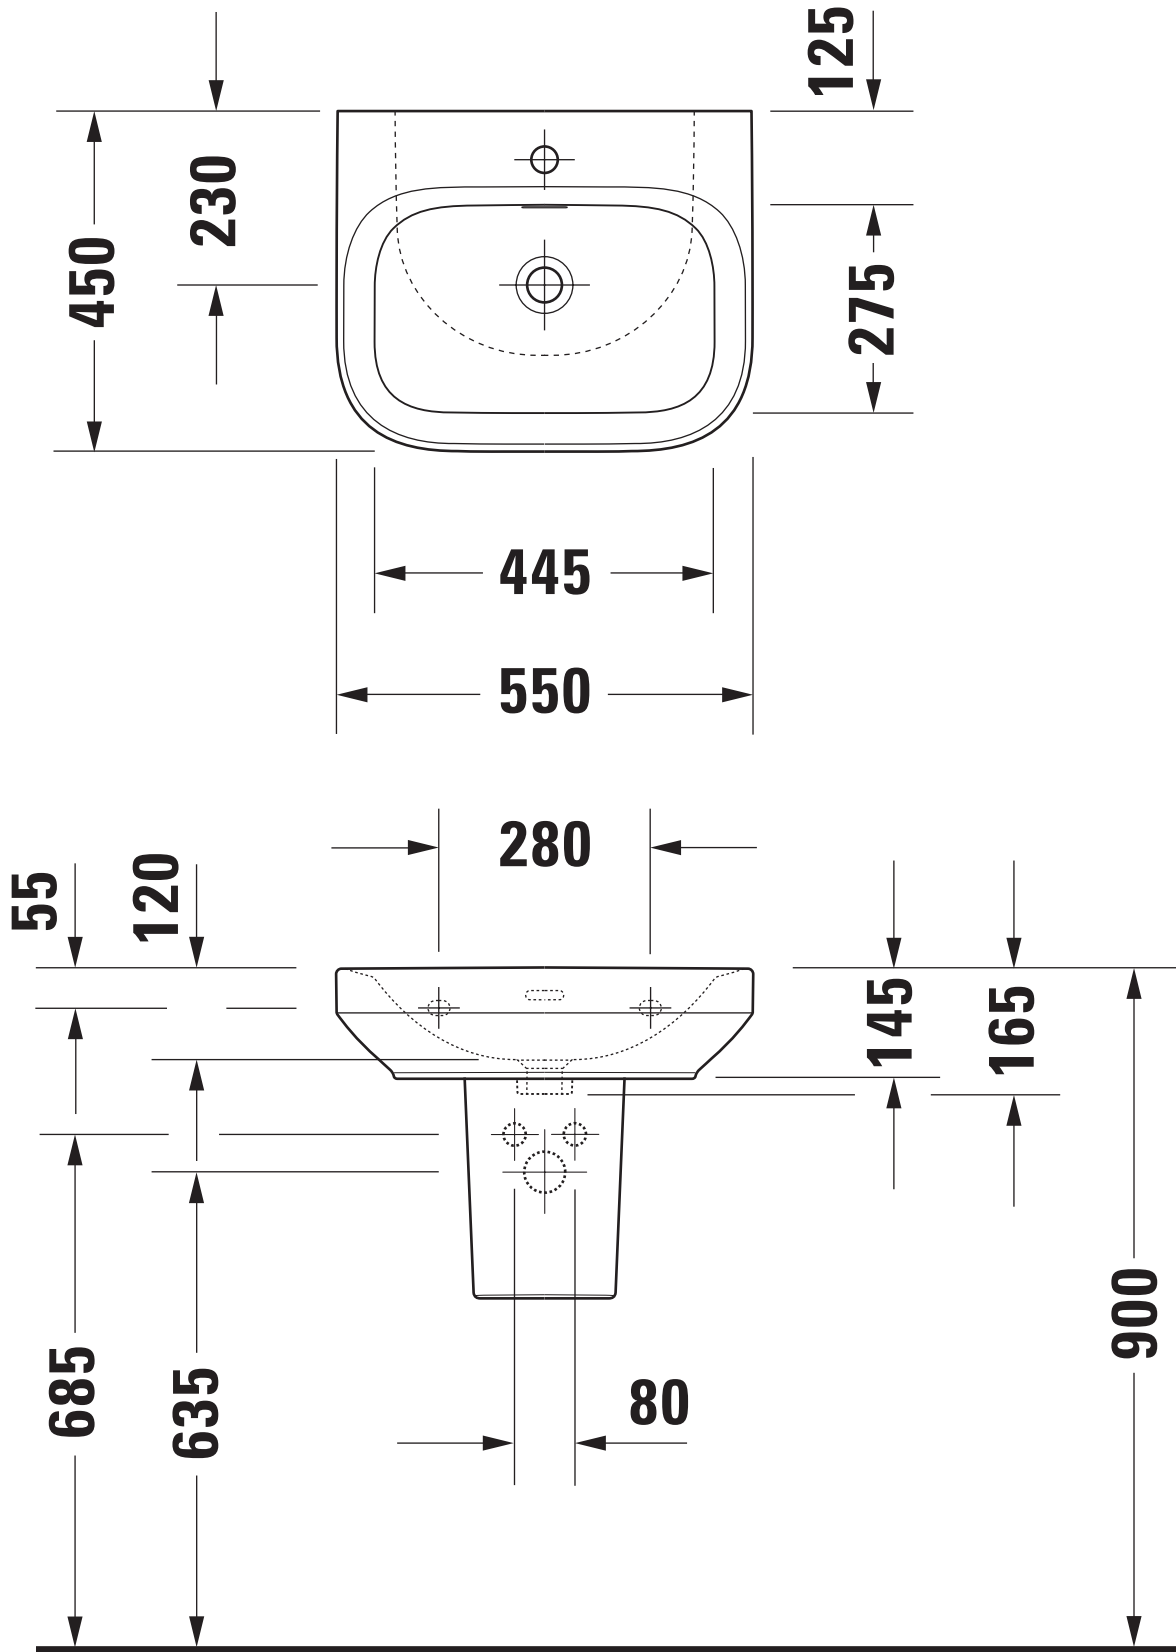

VIGOUR

Technische Verbesserungen und optische Veränderungen an den abgebildeten Produkten behalten wir uns vor.
We reserve the right to make technical improvements and enhance the appearance of the products shown.

Maßstab Scale	KBN-Nr. von GC	DES55	Zeichnung Drawing	050855
1:10	Name	derby style		
	Bezeichnung Description	Waschtisch 050855, 55x45 cm, mit Hahnloch, mit Überlauf, mit Halbsäule 085911 Washbasin 050855, 55x45 cm, with tap hole, with overflow, with siphon cover 085911