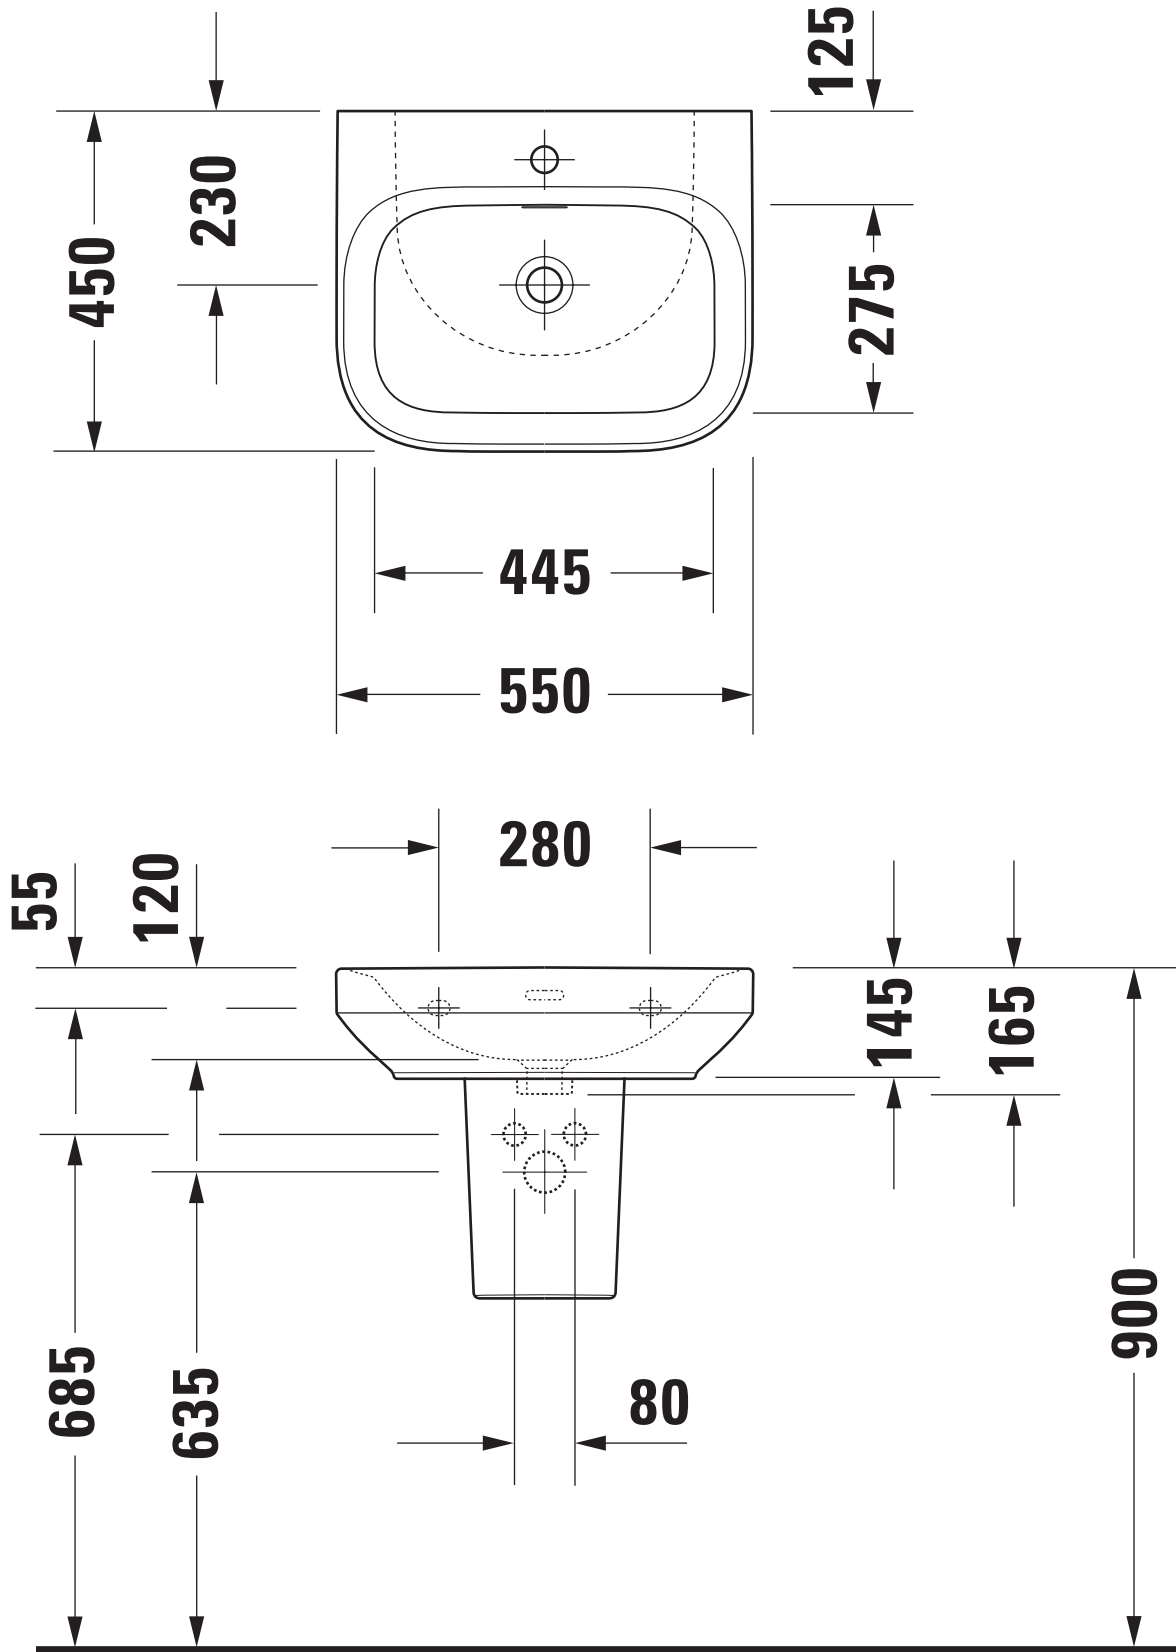

VIGOUR

Technische Verbesserungen und optische Veränderungen an den abgebildeten Produkten behalten wir uns vor.
We reserve the right to make technical improvements and enhance the appearance of the products shown.

Maßstab Scale	KBN-Nr. von GC	DES55P	Zeichnung Drawing	050855
1:10	Name	derby style		
	Bezeichnung Description	Waschtisch 050855, 55x45 cm, mit Hahnloch, mit Überlauf, mit Halbsäule 085911, mit PflegePLUS Washbasin 050855, 55x45 cm, with tap hole, with overflow, with siphon cover 085911, with PflegePLUS