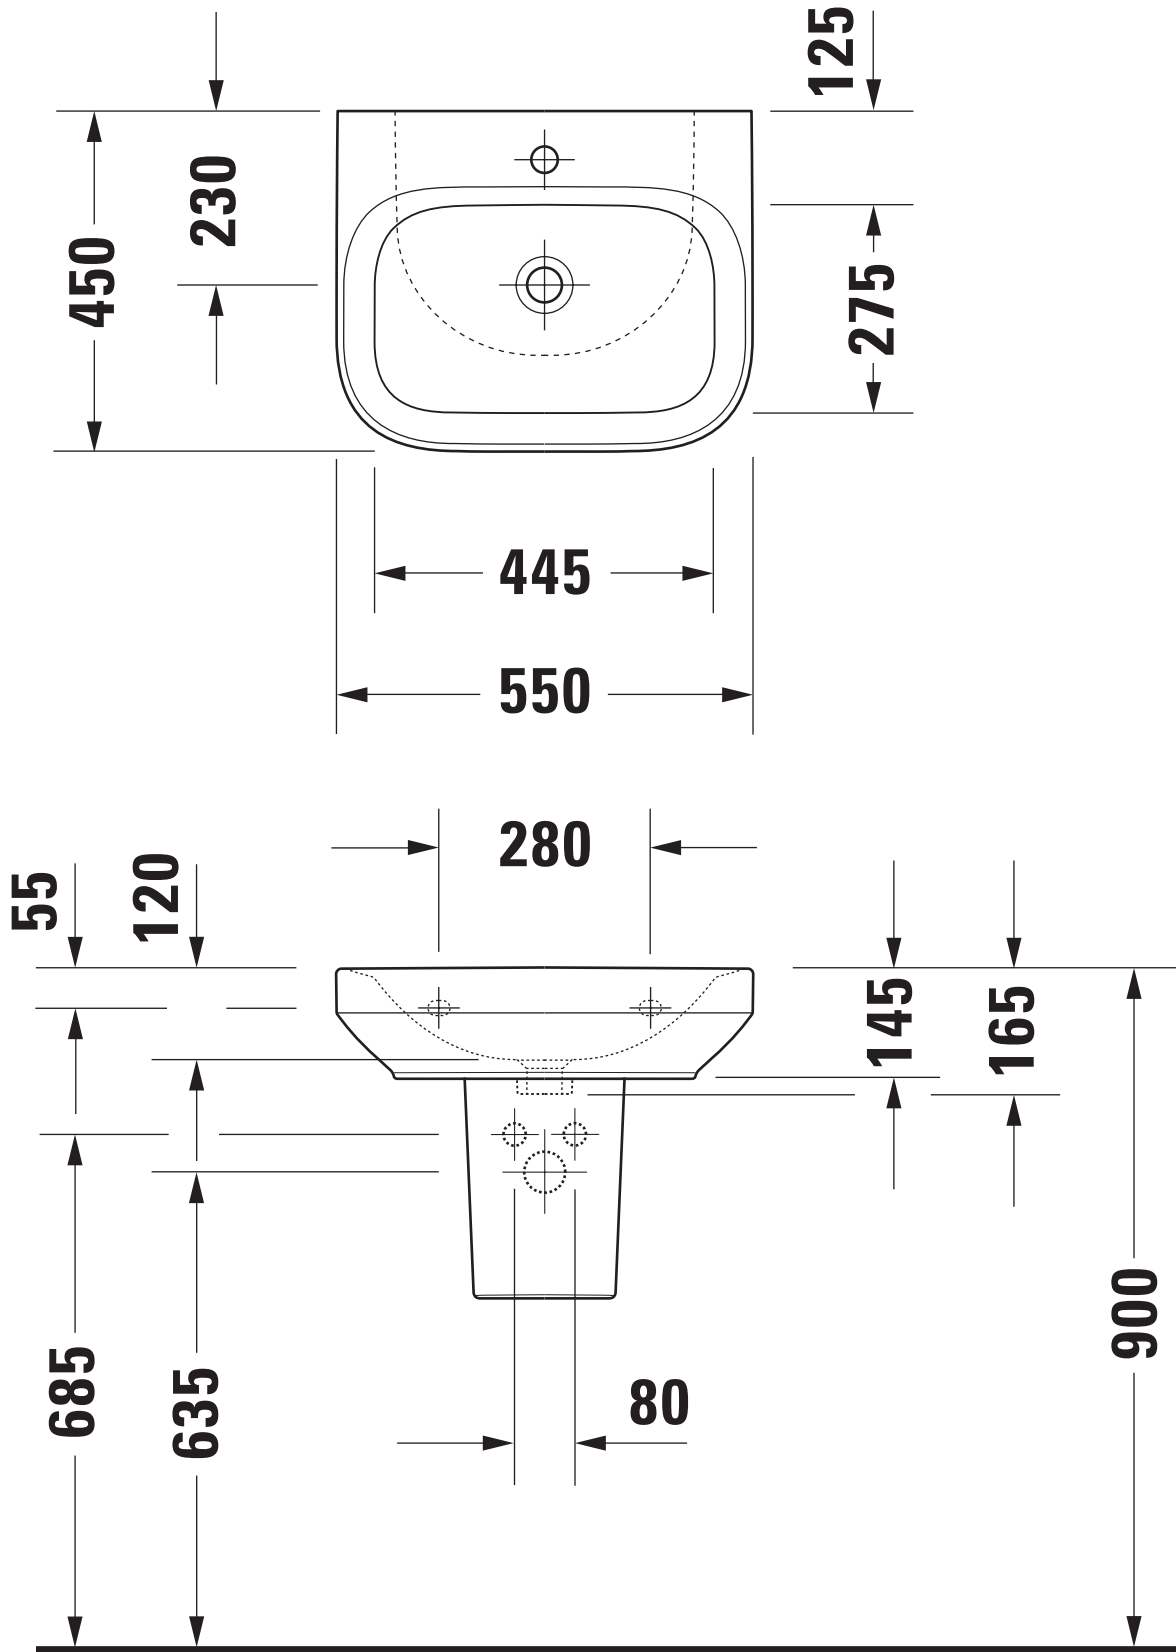

VIGOUR

Technische Verbesserungen und optische Veränderungen an den abgebildeten Produkten behalten wir uns vor.
We reserve the right to make technical improvements and enhance the appearance of the products shown.

Maßstab Scale	KBN-Nr. von GC	DESP550UP	Zeichnung Drawing	050855
1:10	Name	derby style		
	Bezeichnung Description	Waschtisch 050855, 55x45 cm, mit Hahnloch, ohne Überlauf, mit Halbsäule 085911, mit PflegePLUS Washbasin 050855, 55x45 cm, with tap hole, without overflow, with siphon cover 085911, with PflegePLUS