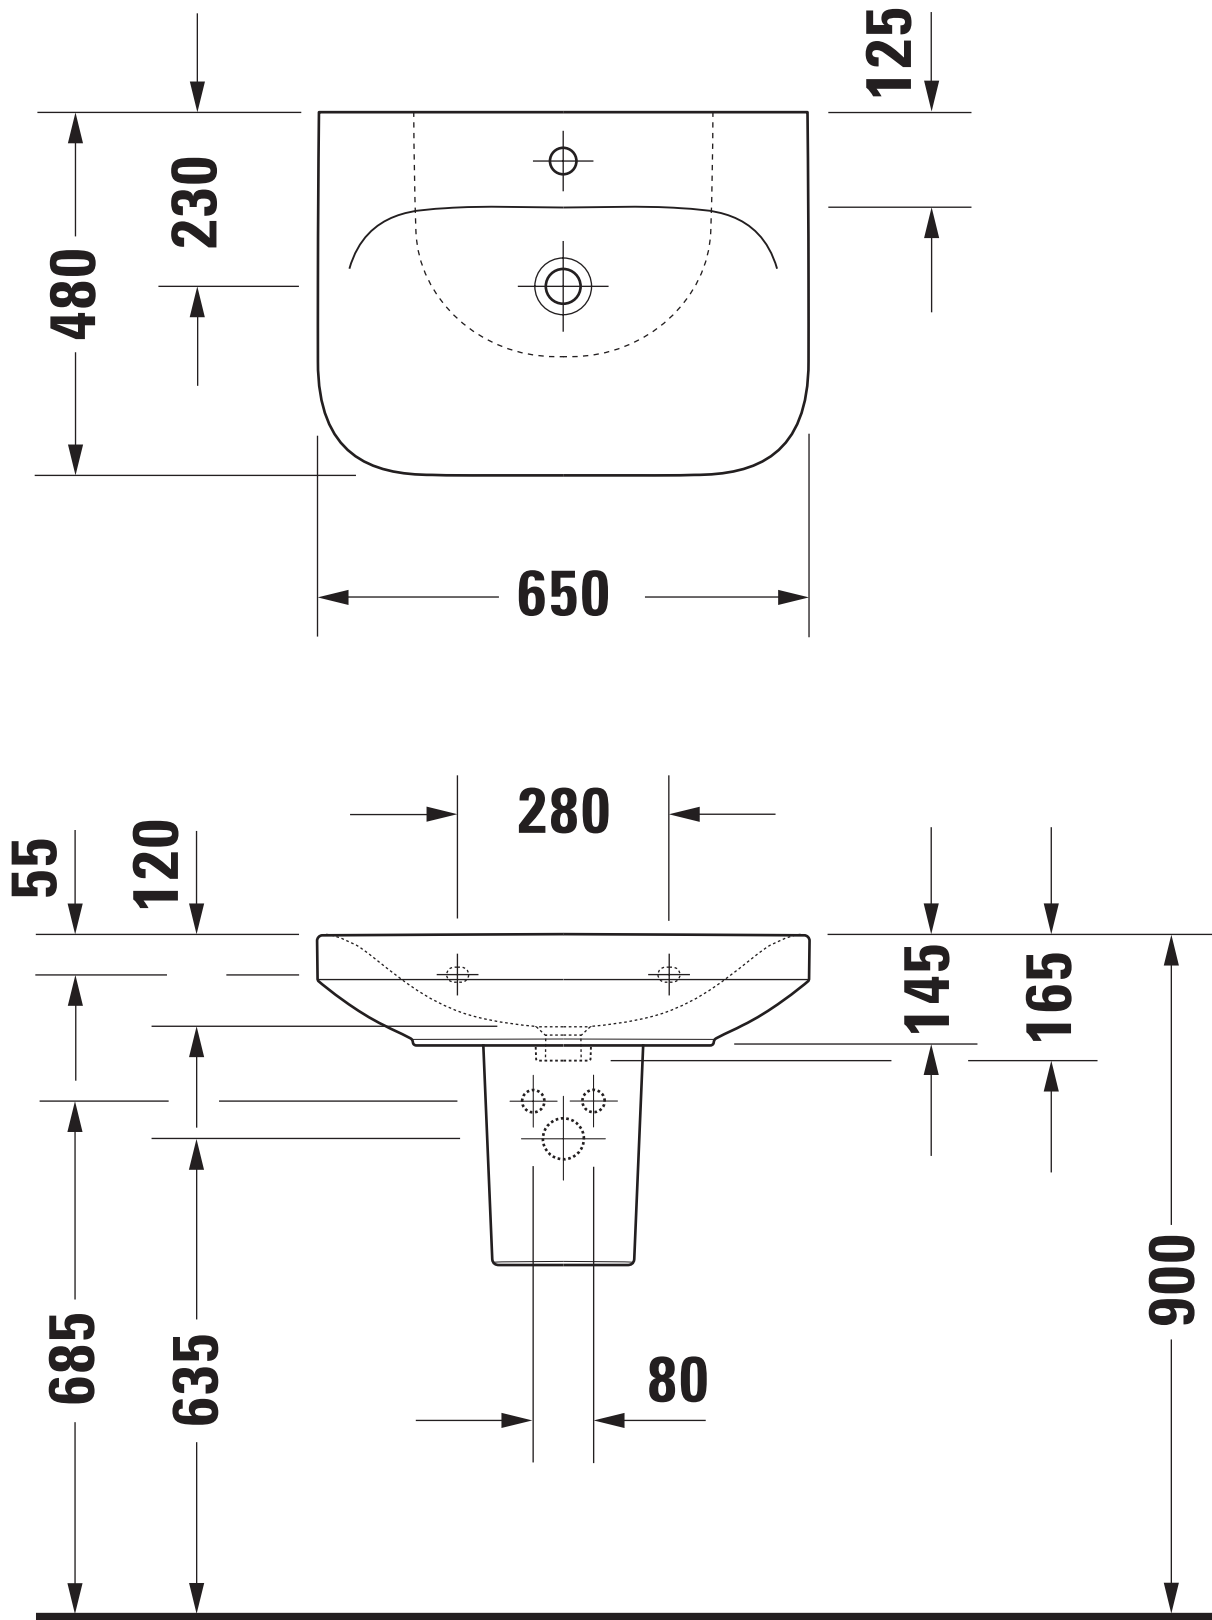

VIGOUR

Technische Verbesserungen und optische Veränderungen an den abgebildeten Produkten behalten wir uns vor.
We reserve the right to make technical improvements and enhance the appearance of the products shown.

Maßstab Scale	KBN-Nr. von GC	DEP650UP	Zeichnung Drawing	050765
1:10	Name	derby		
	Bezeichnung Description	Waschtisch 050765, 65x48 cm, mit Hahnloch, ohne Überlauf, mit Halbsäule 085911, mit PflegePLUS Washbasin 050765, 65x48 cm, with tap hole, without overflow, with siphon cover 085911, with PflegePLUS