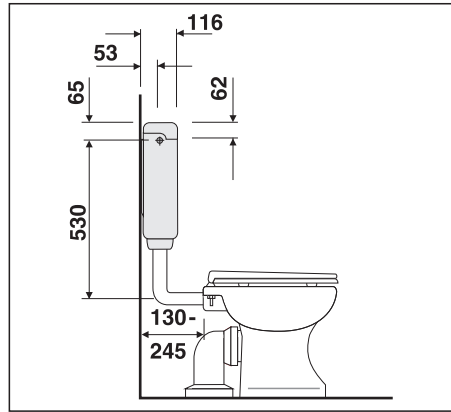

## **individual Spülkasten 6L, Start-Stopp**

Montage- und Betriebsanleitung  
Instructions for use