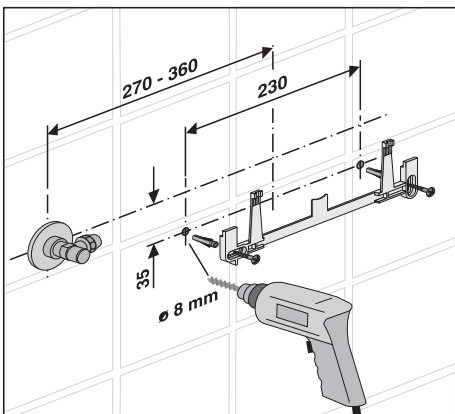

## **individual Spülkasten 6L, Start-Stopp**

Montage- und Betriebsanleitung  
Instructions for use