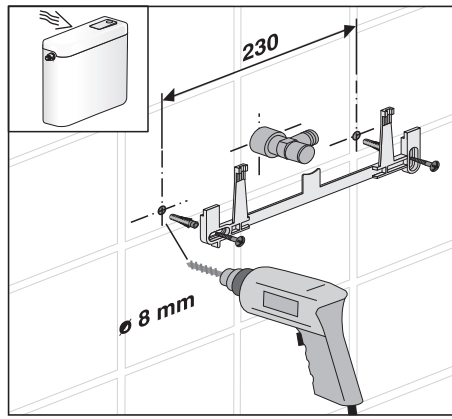

## **individual Spülkasten 6L, Start-Stopp**

Montage- und Betriebsanleitung  
Instructions for use