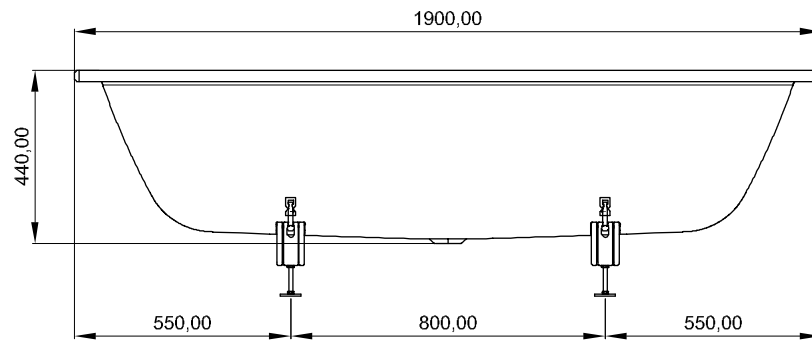

# Fußpositionen mit DESFUSSW

Eine Vervielfältigung der Zeichnungen, sowie die Weitergabe an Dritte bedarf der schriftlichen Genehmigung der Vigour GmbH. Die Verwendung der Daten sowie der technischen Zeichnungen erfolgt auf eigenes Risiko, unter Ausschluss jeglicher Haftung der Vigour GmbH. Alle Maßangaben sind unverbindlich; Maß- und Modelländerungen bleiben vorbehalten.

## VIGOUR

Produkt

Körperformwanne

KBN

DESM190

Beschreibung

Badewanne Stahl  
derby 190x90cm weiss  
Ab-/Überlauf mittig  
VIGOUR

[www.vigour.de](http://www.vigour.de)