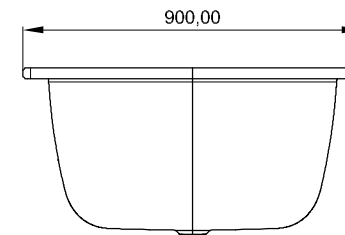

# Fußpositionen mit DESFUSSW

Eine Vervielfältigung der Zeichnungen, sowie die Weitergabe an Dritte bedarf der schriftlichen Genehmigung der Vigour GmbH. Die Verwendung der Daten sowie der technischen Zeichnungen erfolgt auf eigenes Risiko, unter Ausschluss jeglicher Haftung der Vigour GmbH. Alle Maßangaben sind unverbindlich; Maß- und Modelländerungen bleiben vorbehalten.

## VIGOUR

Produkt

Körperformwanne

KBN

DESM190

Beschreibung

Badewanne Stahl  
derby 190x90cm weiss  
Ab-/Überlauf mittig  
VIGOUR

[www.vigour.de](http://www.vigour.de)