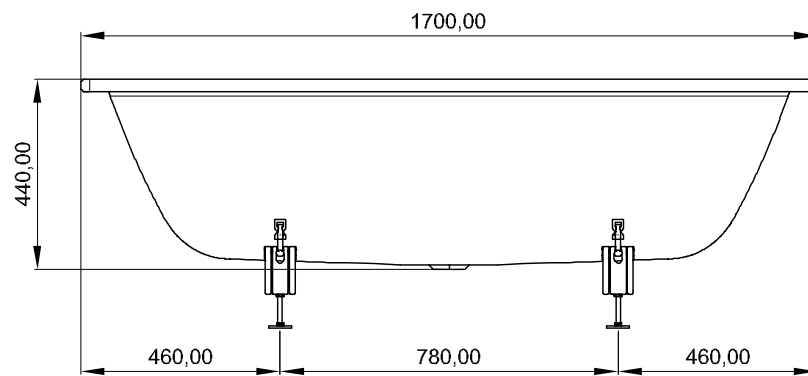

Fußpositionen mit DESFUSSW

Eine Vervielfältigung der Zeichnungen, sowie die Weitergabe an Dritte bedarf der schriftlichen Genehmigung der Vigour GmbH. Die Verwendung der Daten sowie der technischen Zeichnungen erfolgt auf eigenes Risiko, unter Ausschluss jeglicher Haftung der Vigour GmbH. Alle Maßangaben sind unverbindlich; Maß- und Modelländerungen bleiben vorbehalten.

VIGOUR

Produkt

Körperformwanne

KBN

DESM170

Beschreibung

Badewanne Stahl
derby 170x75cm weiss
Ab-/Überlauf mittig
VIGOUR

www.vigour.de