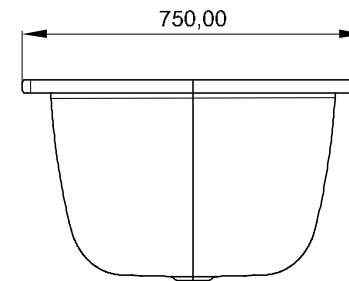

Fußpositionen mit DESFUSSW

Eine Vervielfältigung der Zeichnungen, sowie die Weitergabe an Dritte bedarf der schriftlichen Genehmigung der Vigour GmbH. Die Verwendung der Daten sowie der technischen Zeichnungen erfolgt auf eigenes Risiko, unter Ausschluss jeglicher Haftung der Vigour GmbH. Alle Maßangaben sind unverbindlich; Maß- und Modelländerungen bleiben vorbehalten.

VIGOUR

Produkt

Körperformwanne

KBN

DESM170

Beschreibung

Badewanne Stahl
derby 170x75cm weiss
Ab-/Überlauf mittig
VIGOUR

www.vigour.de