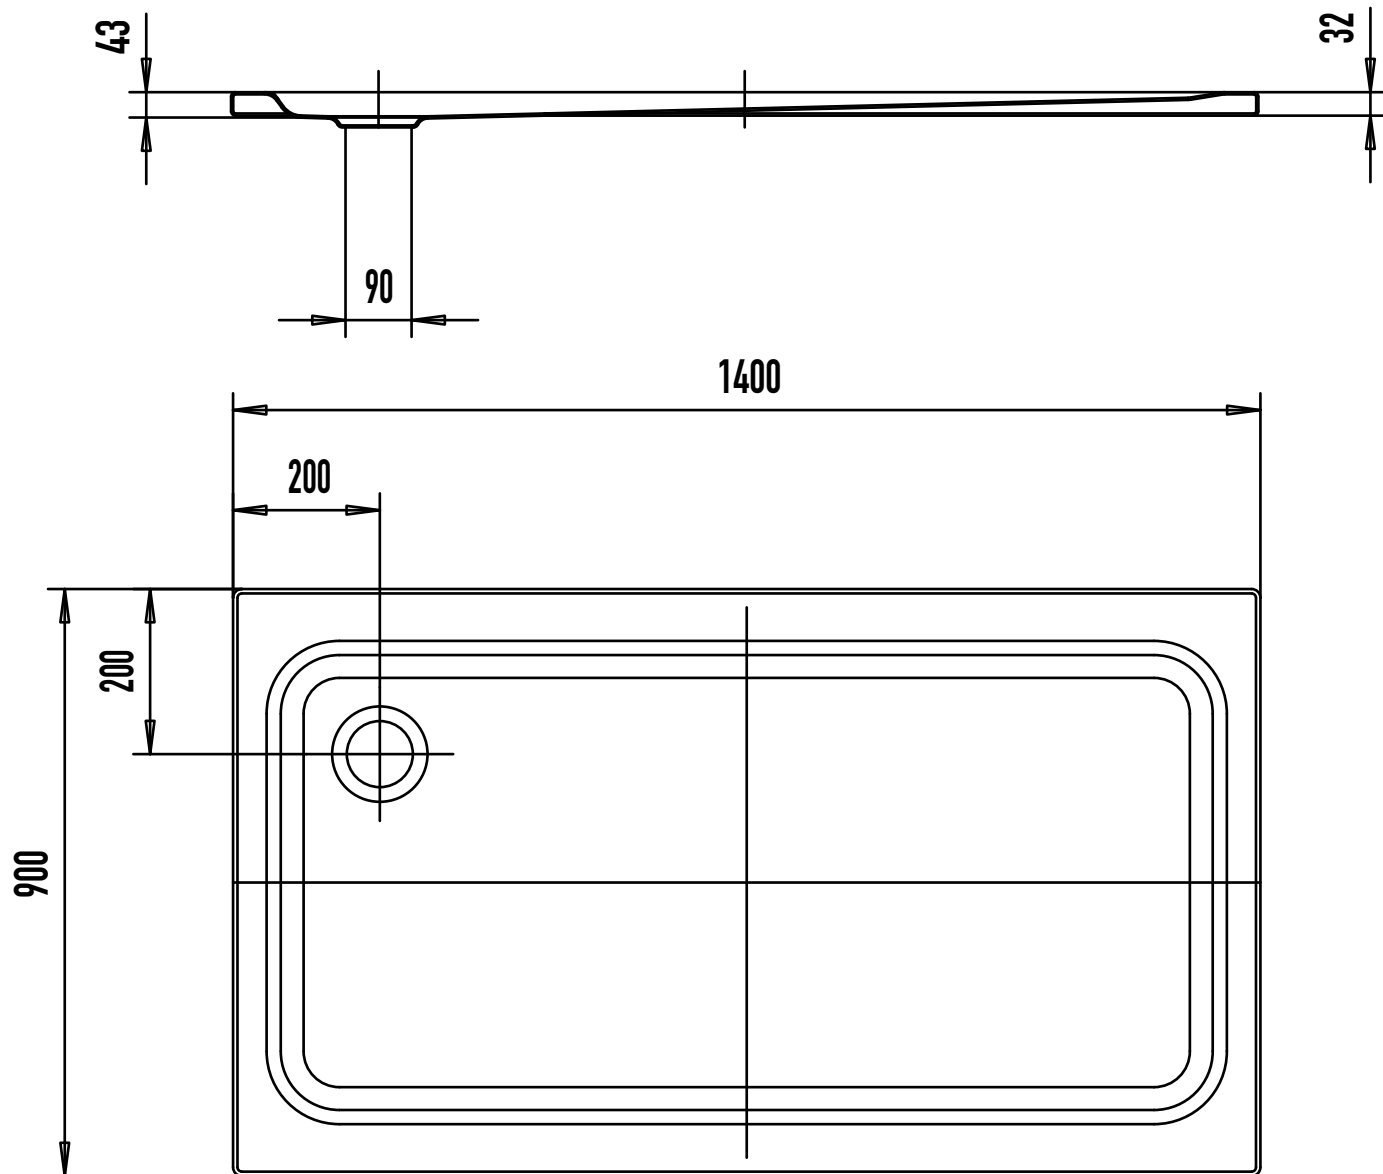

VIGOUR

Duschwanne
CLS14090EFAP