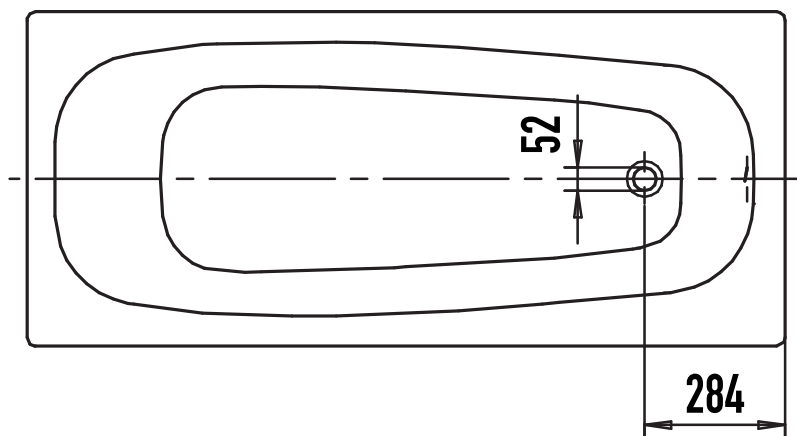

VIGOUR

Duschwanne
ONS170