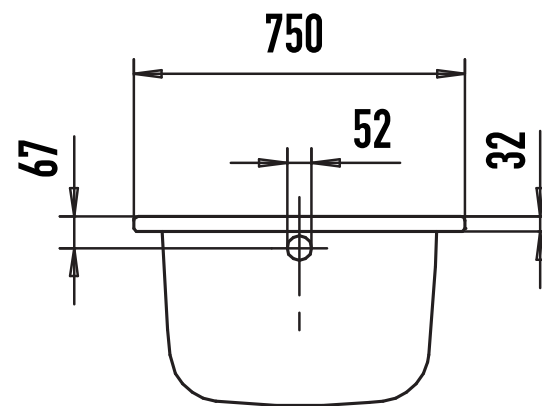

VIGOUR

Duschwanne
ONS170