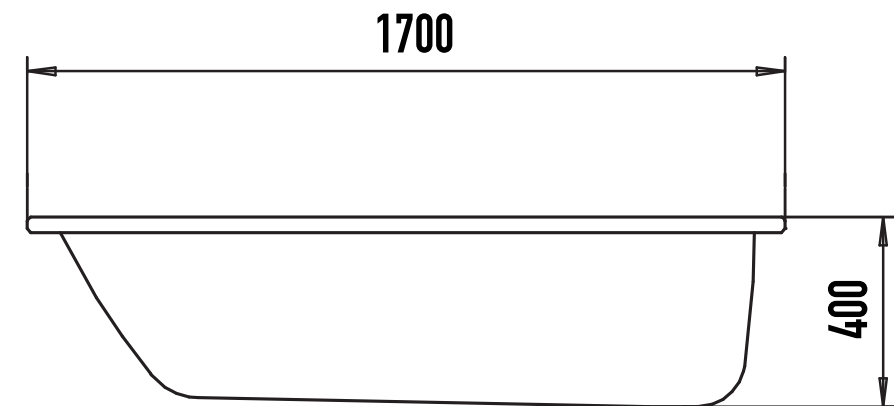

VIGOUR

Duschwanne
ONS170