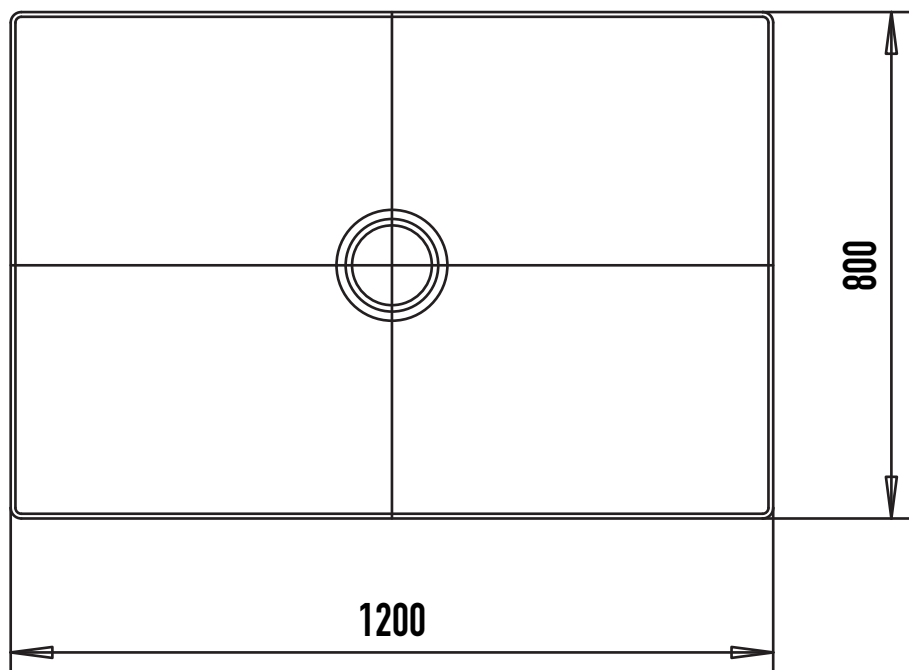

VIGOUR

Duschwanne
DES12080BE