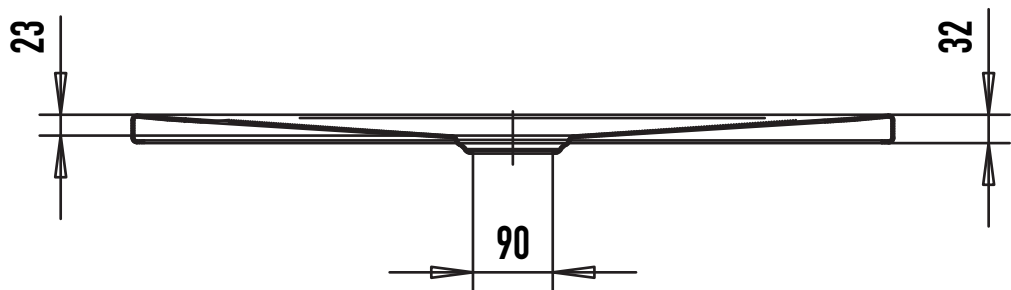

VIGOUR

Duschwanne
DES12080BE