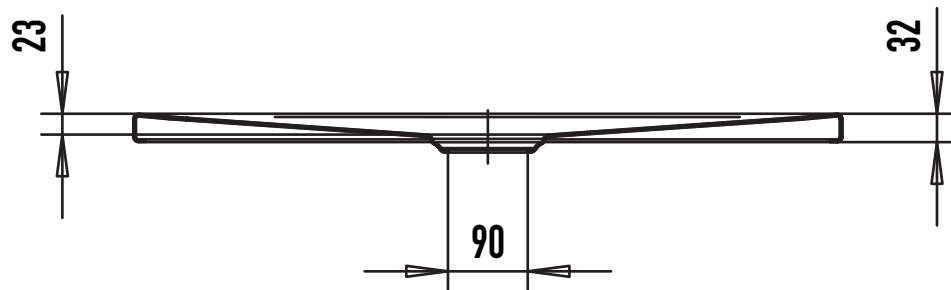

VIGOUR

Duschwanne
DES9075BE