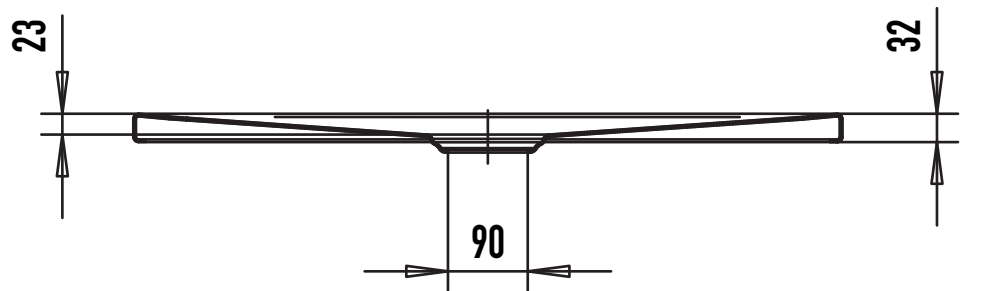

VIGOUR

Duschwanne
DES90BEAP