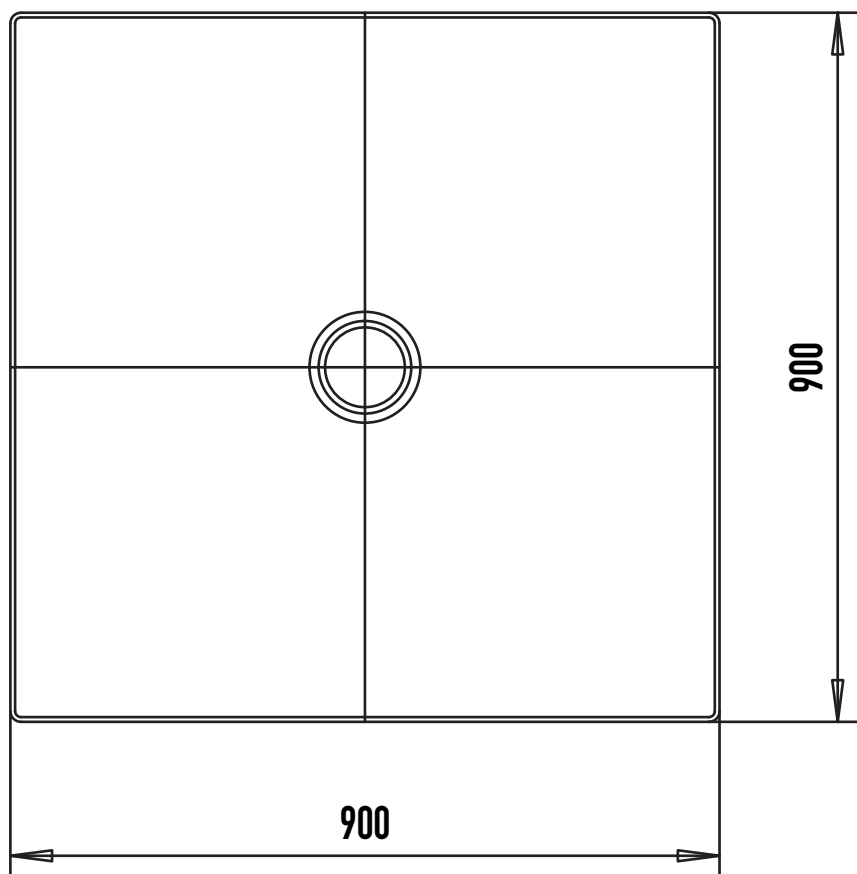

VIGOUR

Duschwanne
DES90BEAP