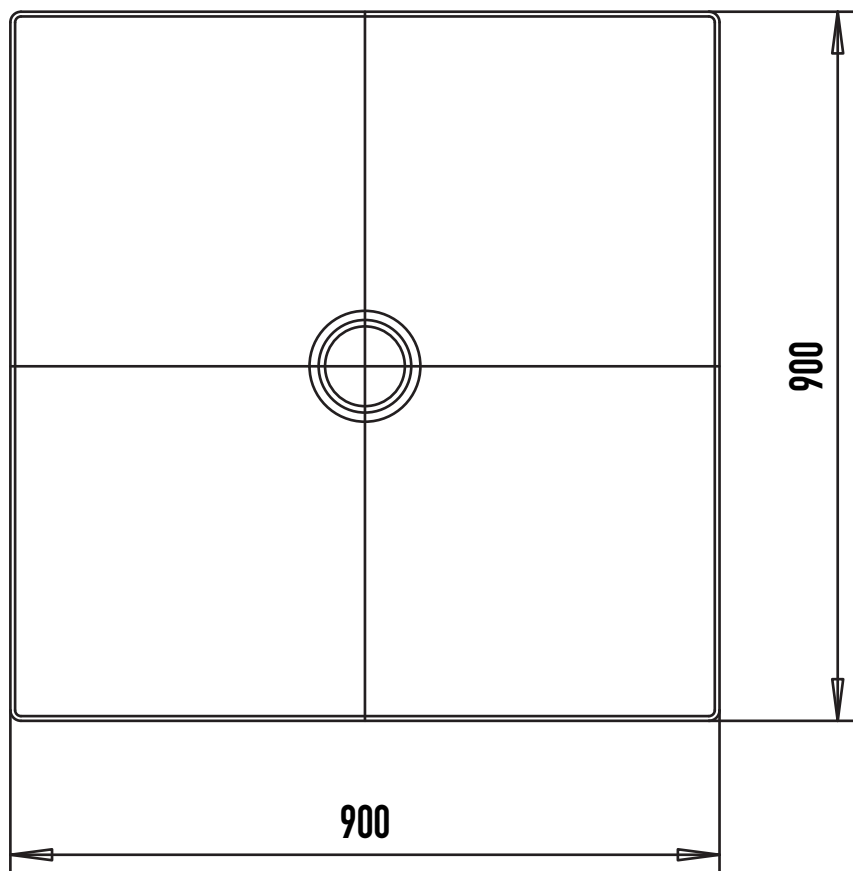

# VIGOUR

**Duschwanne**  
**DES90BE**