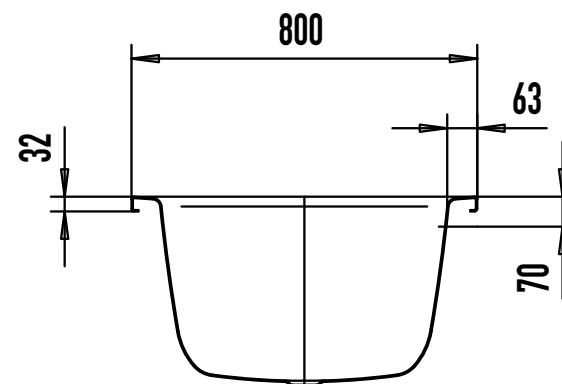

VIGOUR

Duo-Badewanne
CLSM180