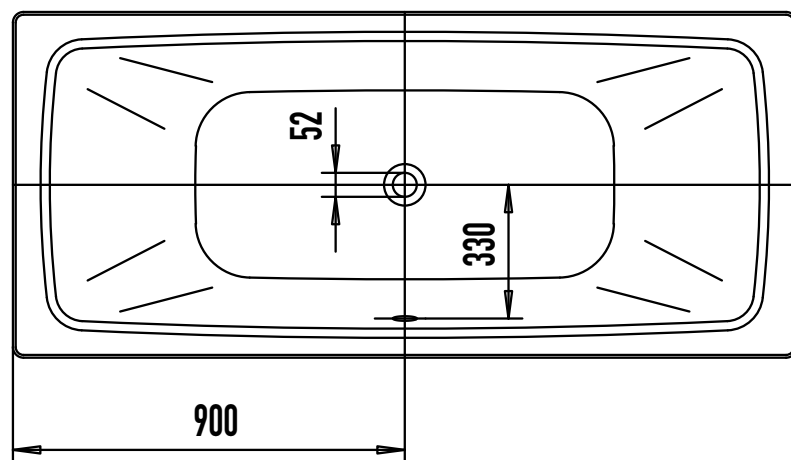

VIGOUR

Duo-Badewanne
CLSM180