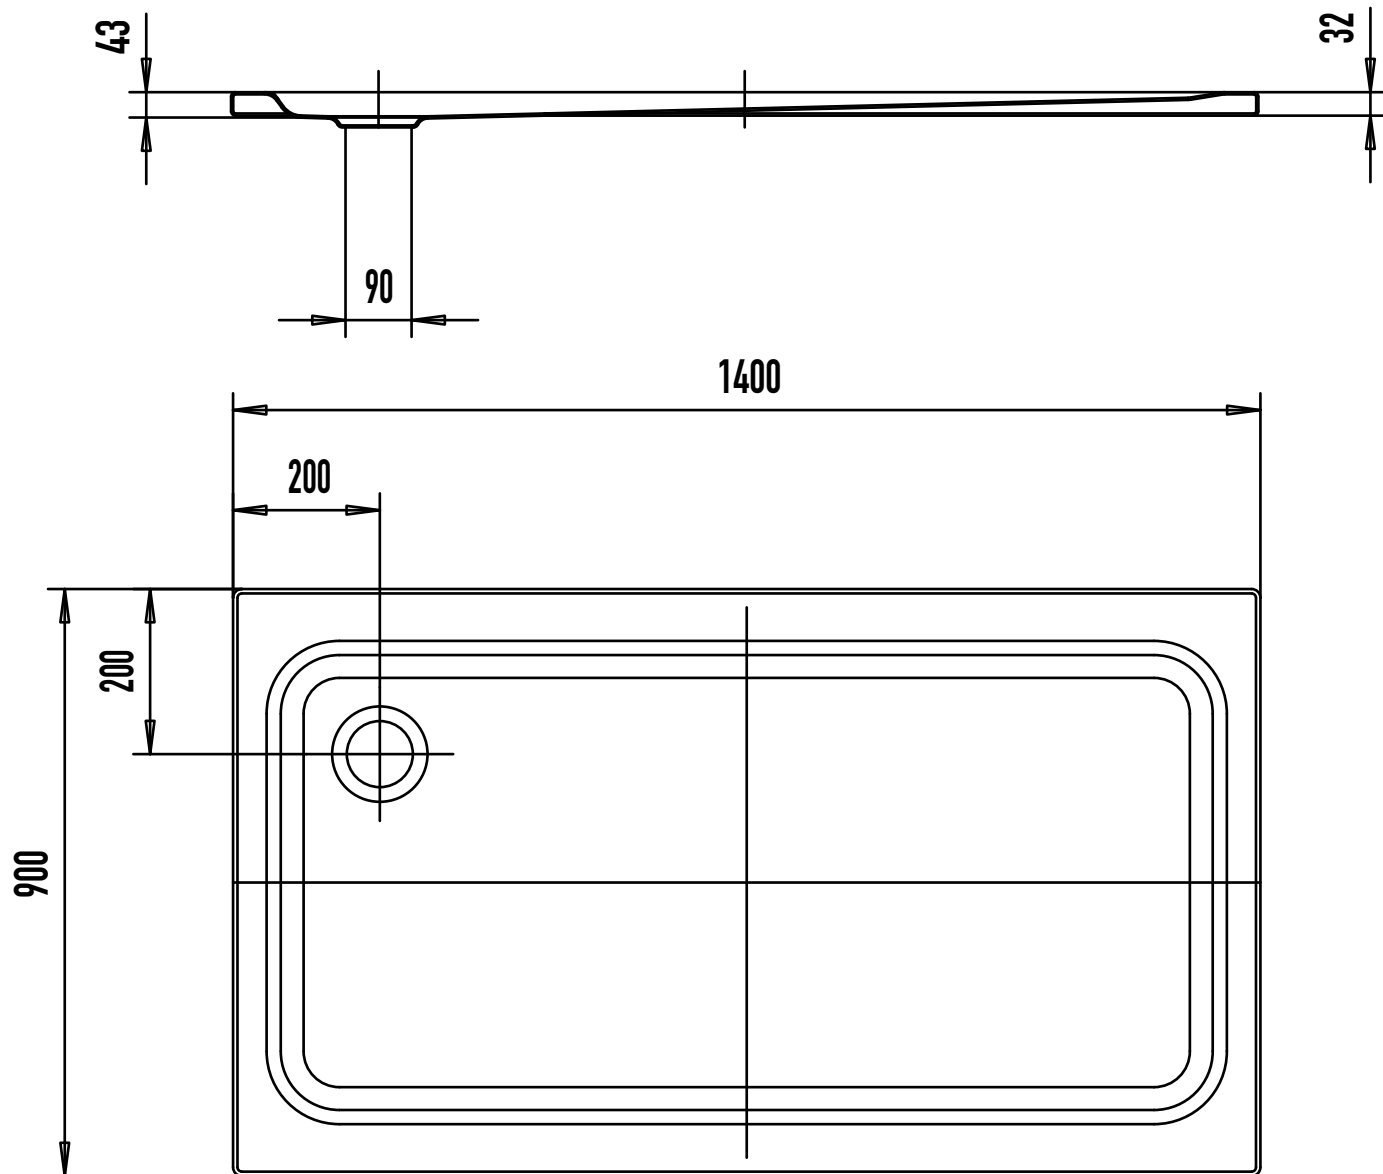

VIGOUR

Duschwanne
CLS14090EF