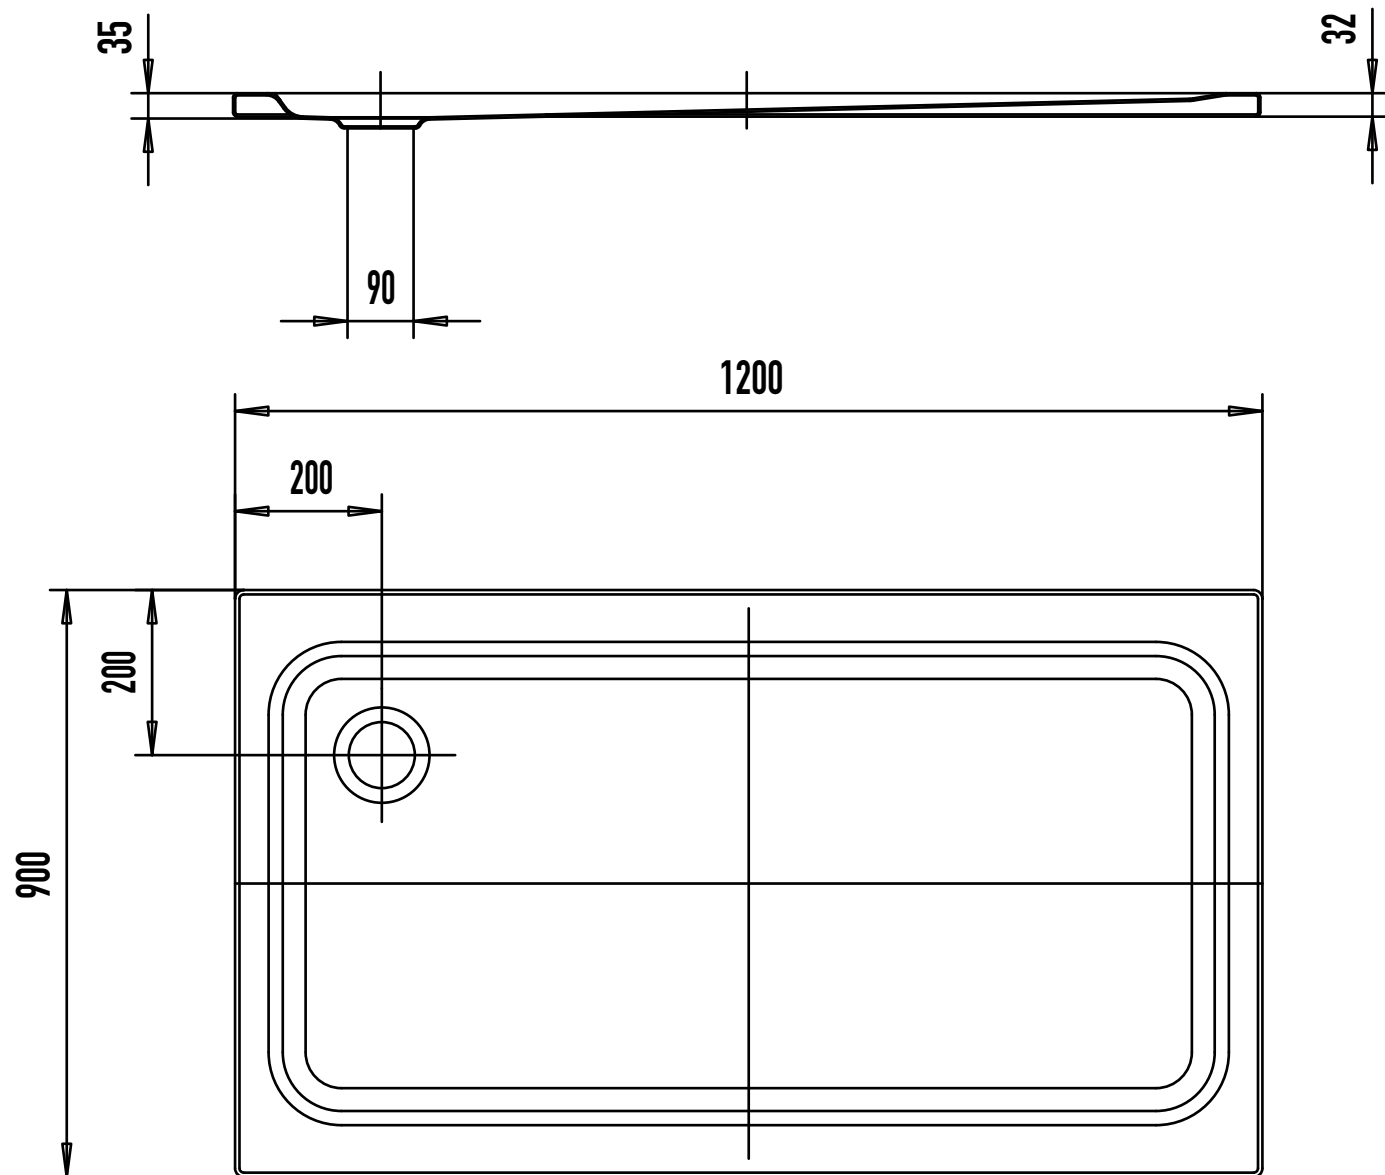

VIGOUR

Duschwanne
CLS12090EFAP