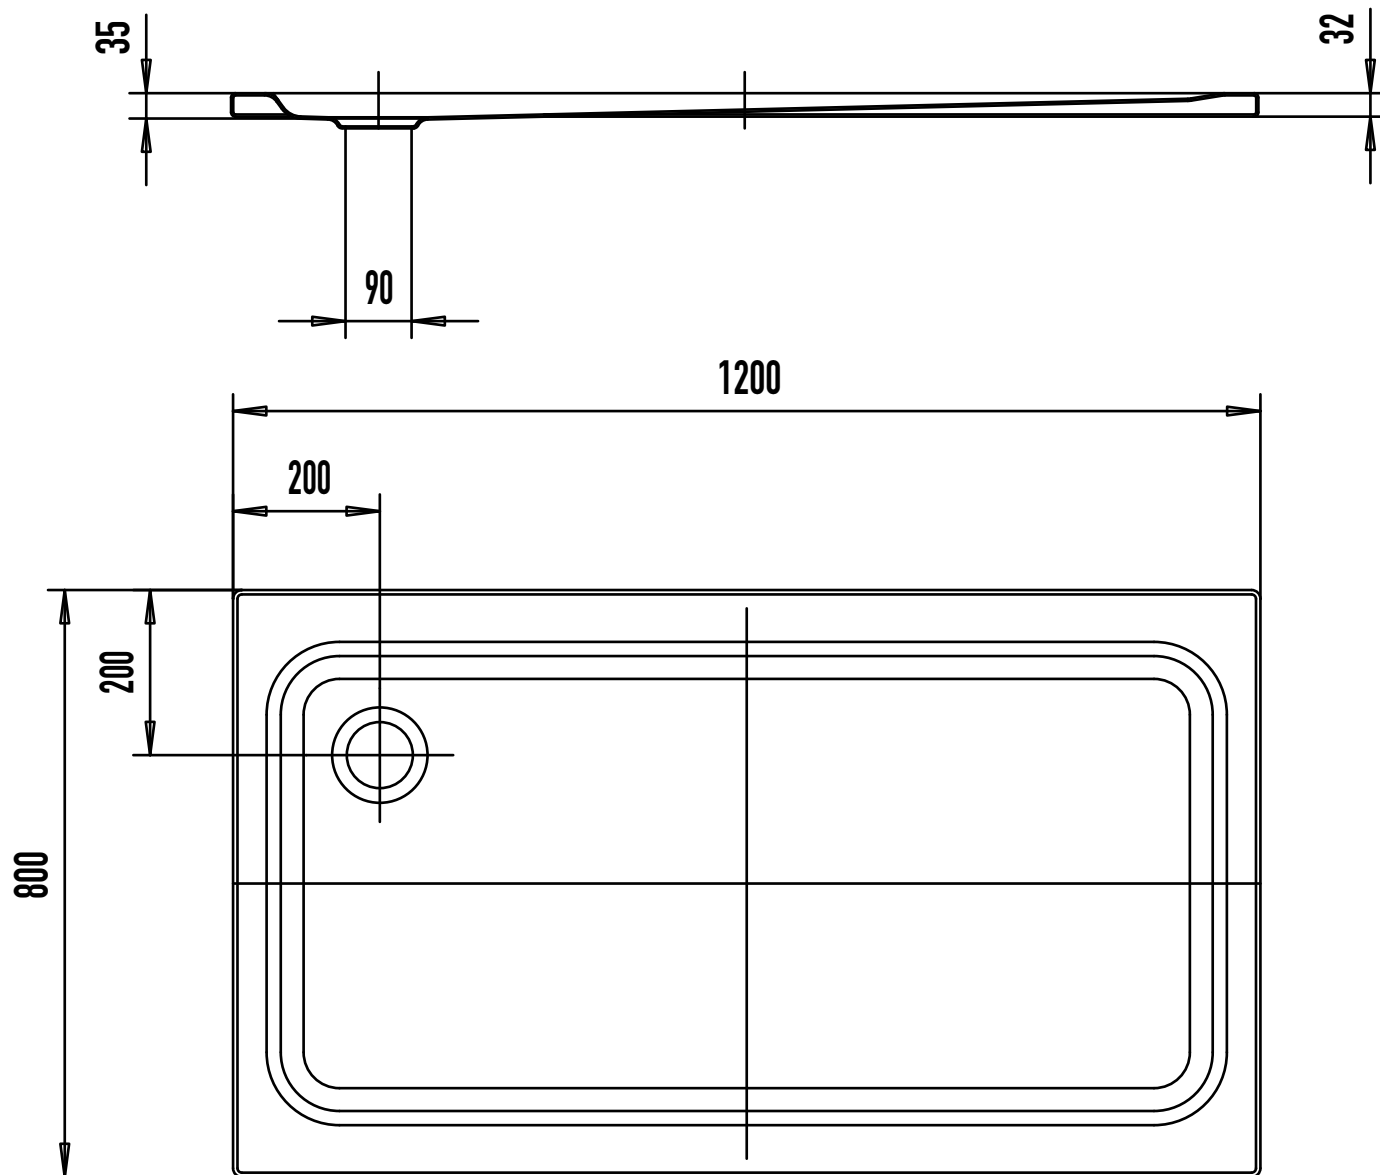

VIGOUR

Duschwanne
CLS12080EFAP