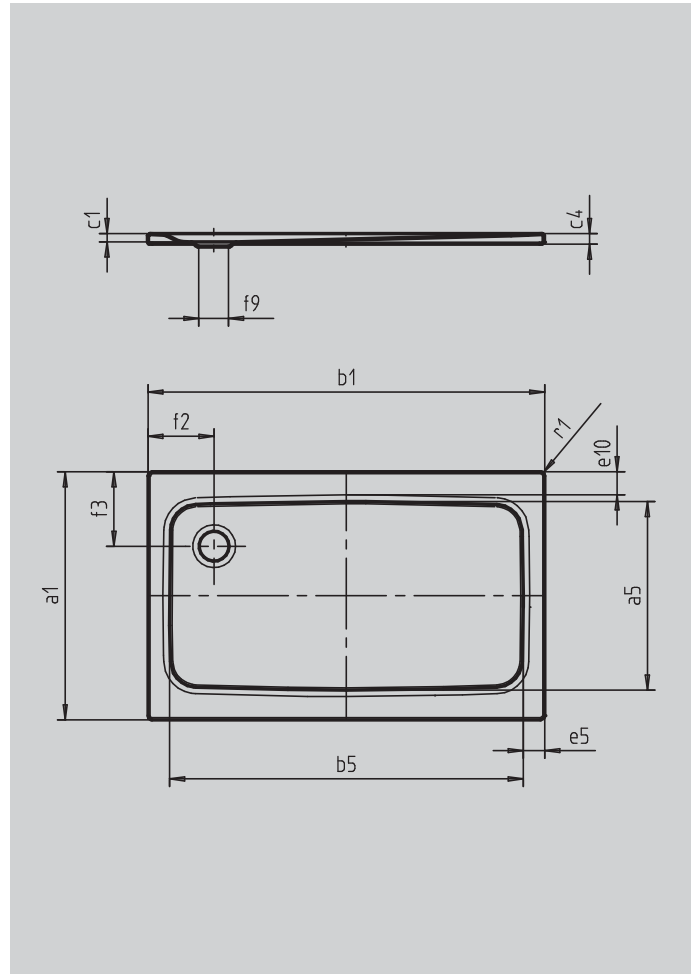

VIGOUR

DUSCHWANNE

CLS14090EFAP

Artikelnummer		CLS14090EFAP
Äußere Länge	a_1	900 mm
Innere Länge	a_5	790 mm
Äußere Breite	b_1	1400 mm
Innere Breite	b_5	1290 mm
Tiefe Innen	c_1	43 mm
Randhöhe	c_4	32 mm
Randbreite	$e_5; e_{10}$	50 mm
Abstand Wannenrand bis Mitte Ablaufloch	$f_2; f_3$	200 mm
Durchmesser Ablaufloch	f_9	Ø 90 mm
Äußerer Radius	r_1	12 mm
Gewicht der emaillierten Wanne		28,9 kg