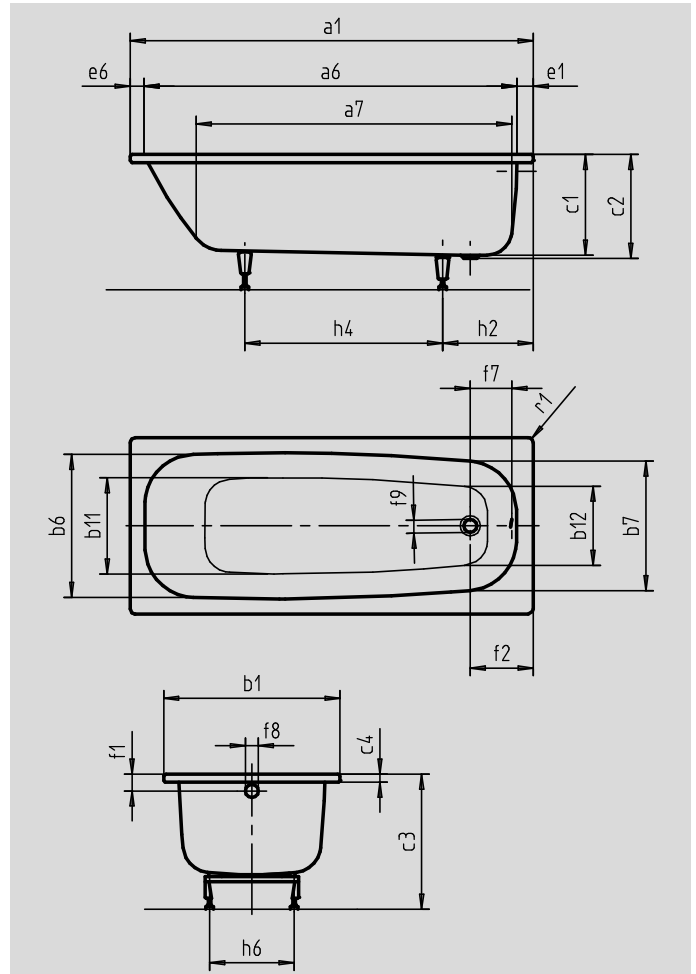

VIGOUR

BADEWANNE

ONS17070

Artikelnummer		ONS17070
Äußere Länge	a_1	1700 mm
Innere Länge (oben)	a_6	1530 mm
Innere Länge (unten)	a_7	1150 mm
Äußere Breite	b_1	700 mm
Innere Breite (oben)	$b_6; b_7$	580; 530 mm
Innere Breite (unten)	$b_{11}; b_{12}$	380; 320 mm
Tiefe Innen	c_1	400 mm
Tiefe inklusive Ablaufloch	c_2	410 mm
Höhe mit Füßen (min.); (max.)	$c_{3a}; c_{3b}$	555 mm
Randhöhe	c_4	32 mm
Randbreite Fußseite	$e_1; e_6$	65; 55 mm
Abstand Oberkante bis Mitte Überlaufloch	f_1	67 mm
Abstand Wannrand bis Mitte Ablaufloch	f_2	284 mm
Abstand Mitte Ab- bis Mitte Überlaufloch	f_7	215 mm
Durchmesser Überlaufloch	f_8	Ø 52 mm
Durchmesser Ablaufloch	f_9	Ø 52 mm
Abstand Fußseite Wannrand bis Mitte Fuß	h_2	365 mm
Abstand zwischen den Füßen	h_4	895 mm
Fußbreite max.	h_6	336 mm
Äußerer Radius	r_1	20 mm
Nutzinhalt		112 l
Gewicht der emaillierten Wanne		41,6 kg