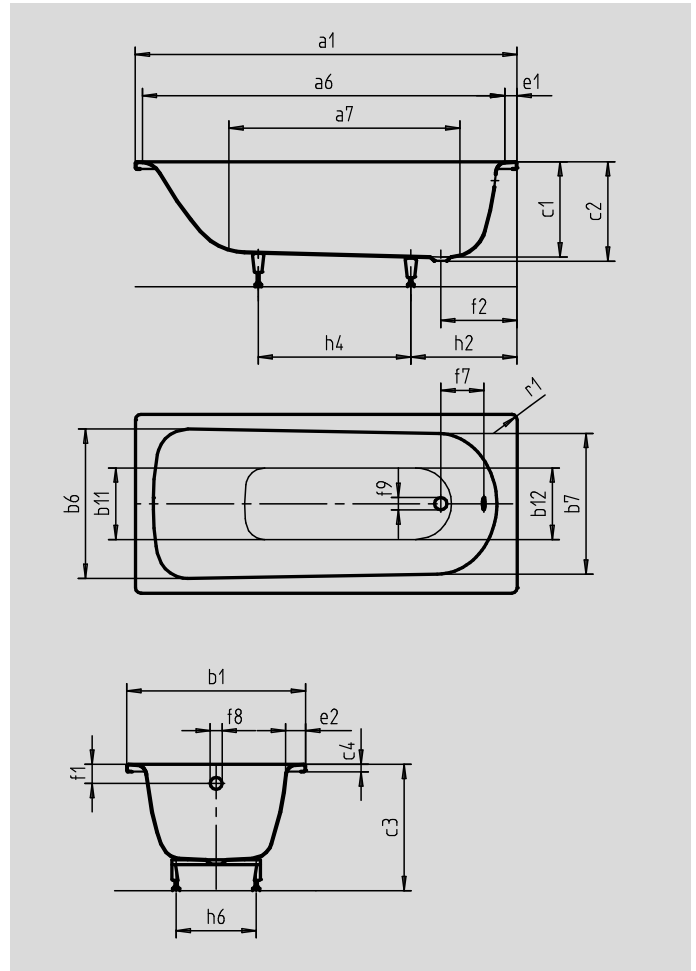

## BADEWANNE

ONS180

Artikelnummer		ONS180
Äußere Länge	$a_1$	1800 mm
Innere Länge (oben)	$a_6$	1630 mm
Innere Länge (unten)	$a_7$	1250 mm
Äußere Breite	$b_1$	800 mm
Innere Breite (oben)	$b_6 ; b_7$	675; 640 mm
Innere Breite (unten)	$b_{11} ; b_{12}$	520; 450 mm
Tiefe Innen	$c_1$	420 mm
Tiefe inklusive Ablaufloch	$c_2$	430 mm
Höhe mit Füßen (min.); (max.)	$c_{3a} ; c_{3b}$	575 - 580 mm
Randhöhe	$c_4$	32 mm
Randbreite Fußseite	$e_1$	70 mm
Abstand Oberkante bis Mitte Überlaufloch	$f_1$	75 mm
Abstand Wannenrand bis Mitte Ablaufloch	$f_2$	310 mm
Abstand Mitte Ab- bis Mitte Überlaufloch	$f_7$	216 mm
Durchmesser Überlaufloch	$f_8$	Ø 52 mm
Durchmesser Ablaufloch	$f_9$	Ø 52 mm
Abstand Fußseite Wannenrand bis Mitte Fuß	$h_2$	460 mm
Abstand zwischen den Füßen	$h_4$	840 mm
Fußbreite max.	$h_6$	336 mm
Äußerer Radius	$r_1$	23 mm
Nutzinhalt		120 l
Gewicht der emaillierten Wanne		48,9 kg