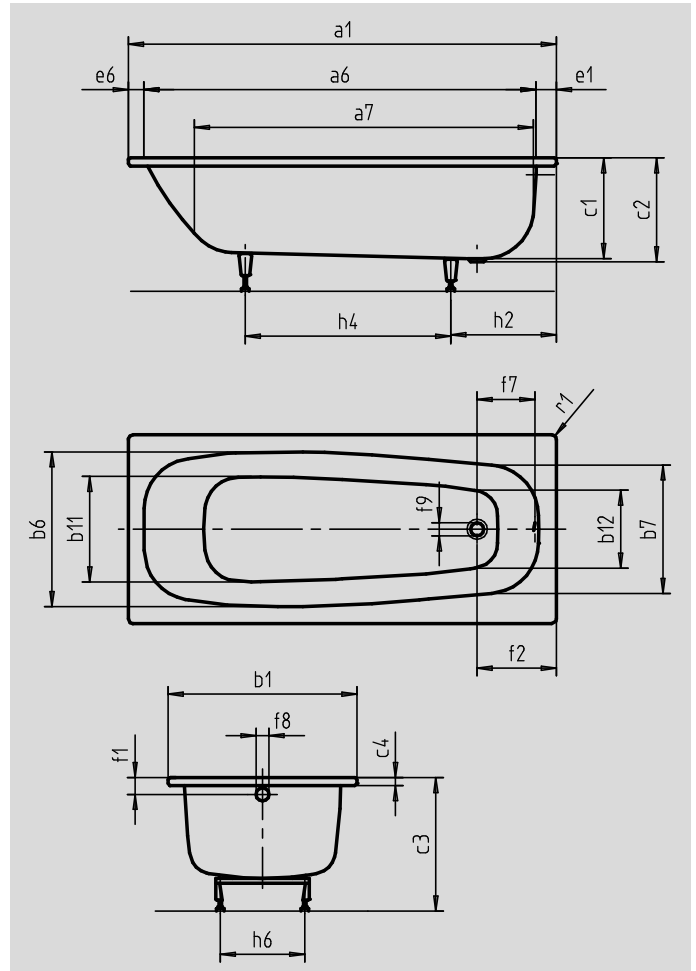

VIGOUR

BADEWANNE

ONS170

| Artikelnummer | | ONS170 |
|--|------------------|-------------|
| Äußere Länge | a_1 | 1700 mm |
| Innere Länge (oben) | a_6 | 1570 mm |
| Innere Länge (unten) | a_7 | 1345 mm |
| Äußere Breite | b_1 | 750 mm |
| Innere Breite (oben) | $b_6; b_7$ | 620; 510 mm |
| Innere Breite (unten) | $b_{11}; b_{12}$ | 440; 220 mm |
| Tiefe Innen | c_1 | 400 mm |
| Tiefe inklusive Ablaufloch | c_2 | 410 mm |
| Höhe mit Füßen (min.); (max.) | $c_{3a}; c_{3b}$ | 560 mm |
| Randhöhe | c_4 | 32 mm |
| Randbreite Fußseite | $e_1; e_6$ | 65; 58 mm |
| Abstand Oberkante bis Mitte Überlaufloch | f_1 | 67 mm |
| Abstand Wannrand bis Mitte Ablaufloch | f_2 | 284 mm |
| Abstand Mitte Ab- bis Mitte Überlaufloch | f_7 | 220 mm |
| Durchmesser Überlaufloch | f_8 | Ø 52 mm |
| Durchmesser Ablaufloch | f_9 | Ø 52 mm |
| Abstand Fußseite Wannrand bis Mitte Fuß | h_2 | 365 mm |
| Abstand zwischen den Füßen | h_4 | 795 mm |
| Fußbreite max. | h_6 | 336 mm |
| Äußerer Radius | r_1 | 20 mm |
| Nutzinhalt | | 120 l |
| Gewicht der emaillierten Wanne | | 44,1 kg |