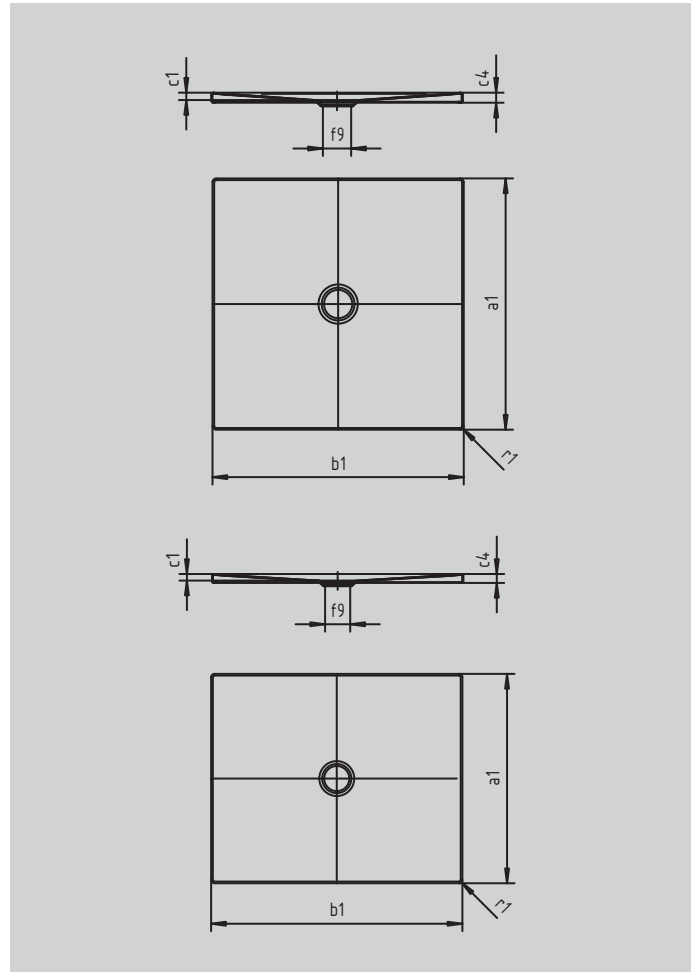

## DUSCHWANNE

DES12080BE

### Artikelnummer

DES12080BE

Äußere Länge	$a_1$	800 mm
Äußere Breite	$b_1$	1200 mm
Tiefe Innen	$c_1$	23 mm
Randhöhe	$c_4$	32 mm
Durchmesser Ablaufloch	$f_9$	Ø 90 mm
Äußerer Radius	$r_1$	12 mm
Gewicht der emaillierten Wanne		25 kg