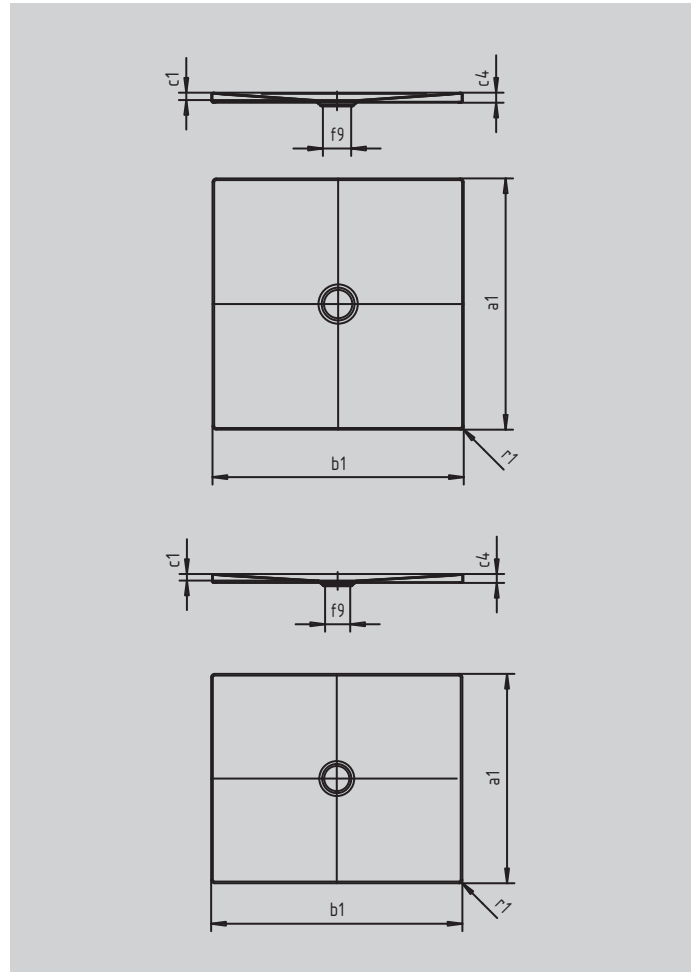

VIGOUR

DUSCHWANNE

DES9075BE

Artikelnummer

DES9075BE

Äußere Länge	a_1	750 mm
Äußere Breite	b_1	900 mm
Tiefe Innen	c_1	23 mm
Randhöhe	c_4	32 mm
Durchmesser Ablaufloch	f_9	Ø 90 mm
Äußerer Radius	r_1	12 mm
Gewicht der emaillierten Wanne		18 kg