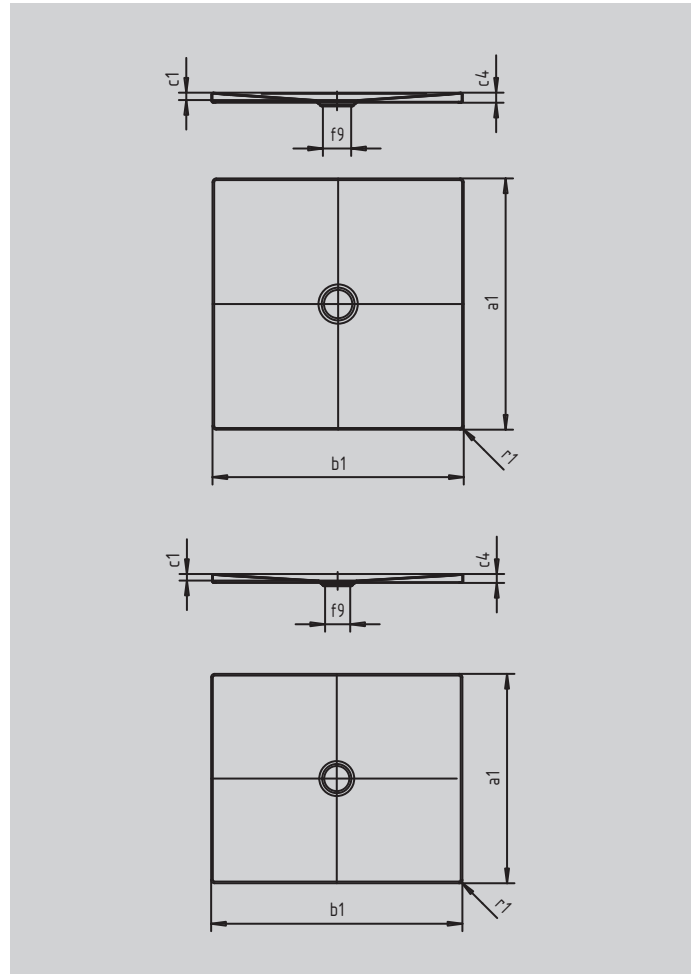

VIGOUR

DUSCHWANNE DES90BEAP

Artikelnummer

DES90BEAP

Äußere Länge	a_1	900 mm
Äußere Breite	b_1	900 mm
Tiefe Innen	c_1	23 mm
Randhöhe	c_4	32 mm
Durchmesser Ablaufloch	f_9	Ø 90 mm
Äußerer Radius	r_1	12 mm
Gewicht der emaillierten Wanne		22 kg