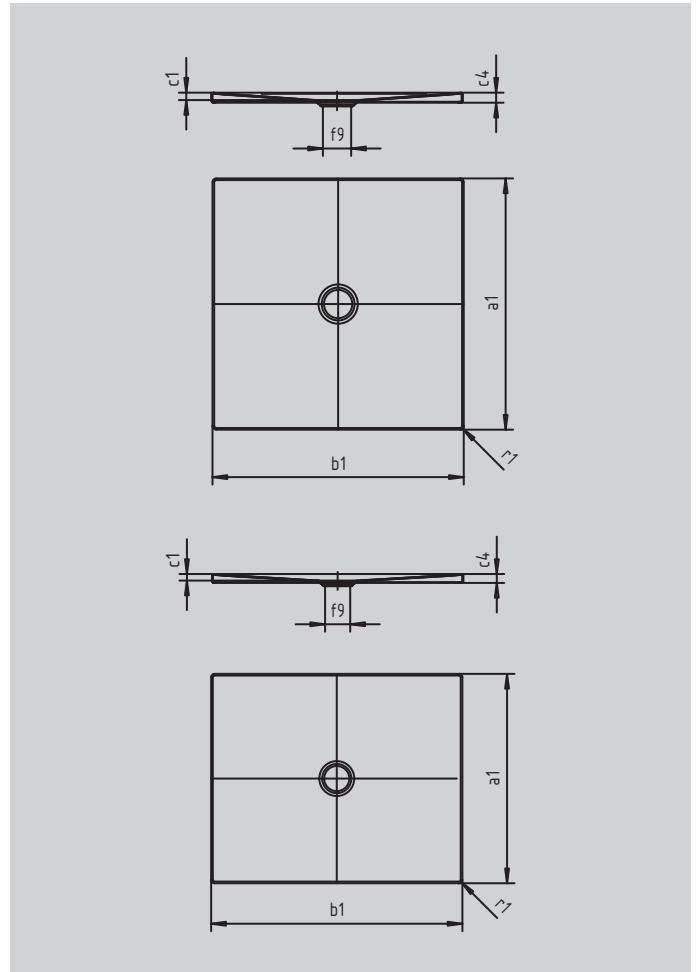

## DUSCHWANNE DES90BE

Artikelnummer		DES90BE
Äußere Länge	$a_1$	900 mm
Äußere Breite	$b_1$	900 mm
Tiefe Innen	$c_1$	23 mm
Randhöhe	$c_4$	32 mm
Durchmesser Ablaufloch	$f_9$	Ø 90 mm
Äußerer Radius	$r_1$	12 mm
Gewicht der emaillierten Wanne		22 kg