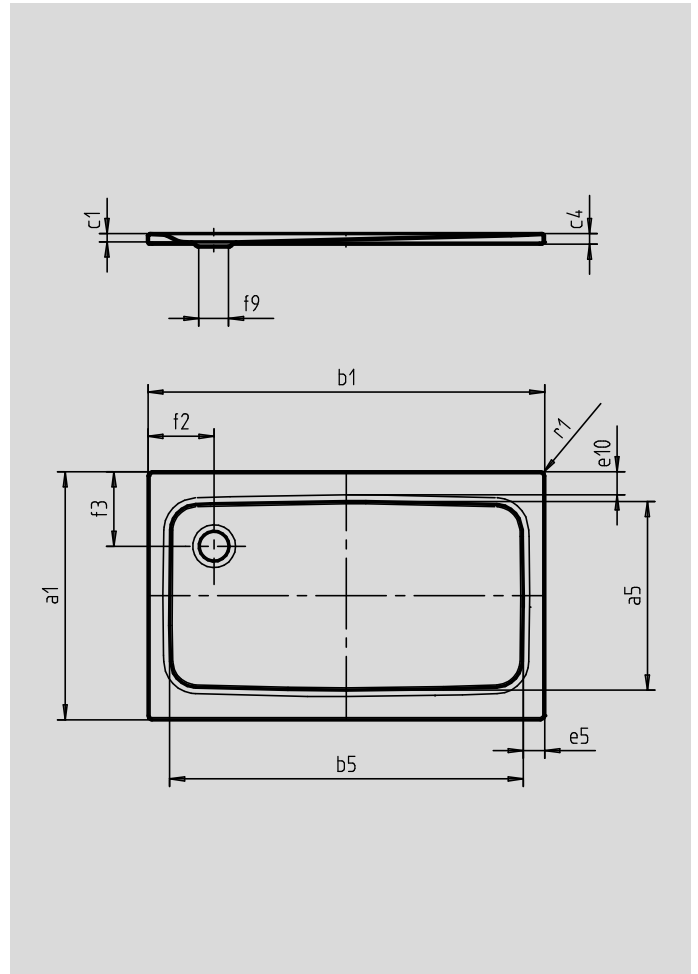

VIGOUR

DUSCHWANNE

CLS12090EFAP

Artikelnummer		CLS12090EFAP
Äußere Länge	a_1	900 mm
Innere Länge	a_5	790 mm
Äußere Breite	b_1	1200 mm
Innere Breite	b_5	1090 mm
Tiefe Innen	c_1	35 mm
Randhöhe	c_4	32 mm
Randbreite	$e_5; e_{10}$	50 mm
Abstand Wannenrand bis Mitte Ablaufloch	$f_2; f_3$	200 mm
Durchmesser Ablaufloch	f_9	Ø 90 mm
Äußerer Radius	r_1	12 mm
Gewicht der emaillierten Wanne		25,0 kg