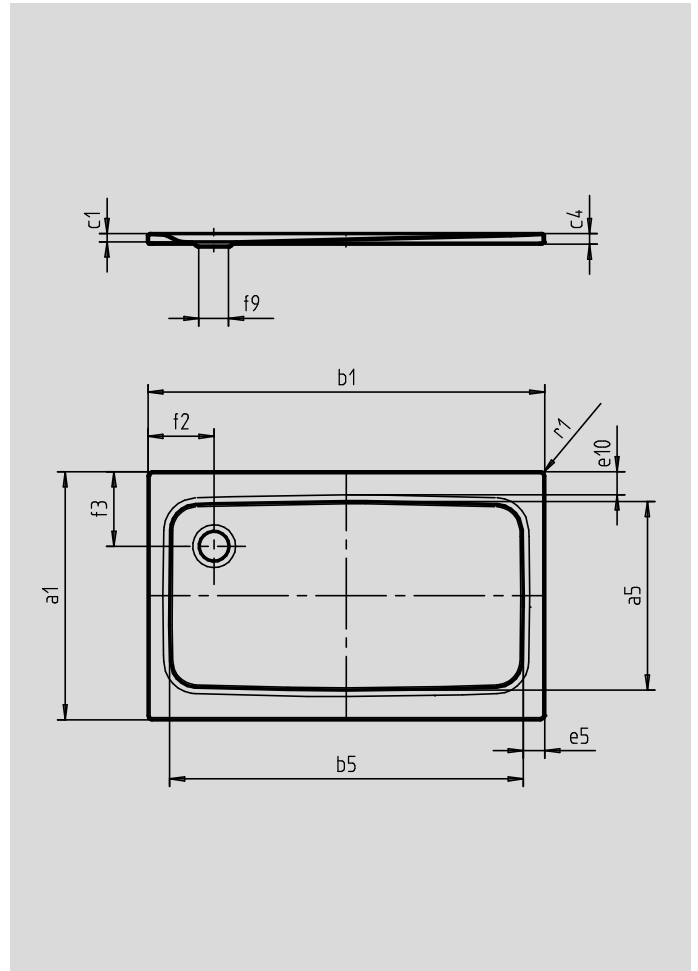

VIGOUR

DUSCHWANNE

CLS12080EFAP

| Artikelnummer | | CLS12080EFAP |
|---|---------------|--------------|
| Äußere Länge | a_1 | 800 mm |
| Innere Länge | a_5 | 700 mm |
| Äußere Breite | b_1 | 1200 mm |
| Innere Breite | b_5 | 1090 mm |
| Tiefe Innen | c_1 | 35 mm |
| Randhöhe | c_4 | 32 mm |
| Randbreite | $e_5; e_{10}$ | 50 mm |
| Abstand Wannenrand bis Mitte Ablaufloch | $f_2; f_3$ | 200 mm |
| Durchmesser Ablaufloch | f_9 | Ø 90 mm |
| Äußerer Radius | r_1 | 12 mm |
| Gewicht der emaillierten Wanne | | 21,6 kg |