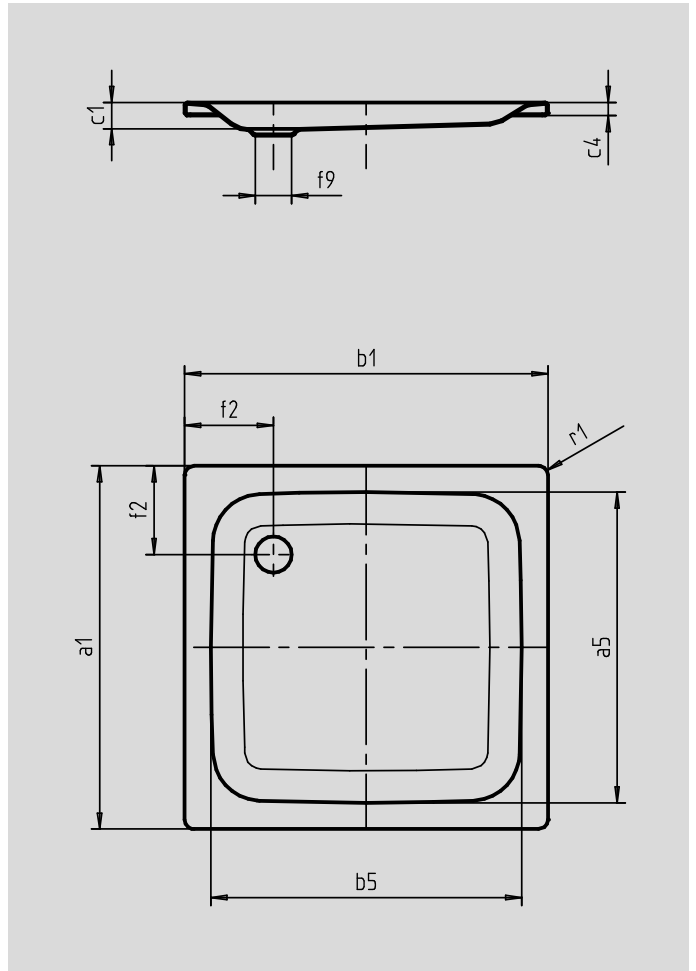

VIGOUR

DUSCHWANNE

CLS9075SF

Artikelnummer		CLS9075SF
Äußere Länge	a_1	750 mm
Innere Länge	a_5	620 mm
Äußere Breite	b_1	900 mm
Innere Breite	b_5	770 mm
Tiefe Innen	c_1	65 mm
Randhöhe	c_4	32 mm
Randbreite	e_5	65 mm
Abstand Wannenrand bis Mitte Ablaufloch	f_2	200 mm
Durchmesser Ablaufloch	f_9	Ø 90 mm
Äußerer Radius	r_1	12 mm
Gewicht der emaillierten Wanne		19,8 kg