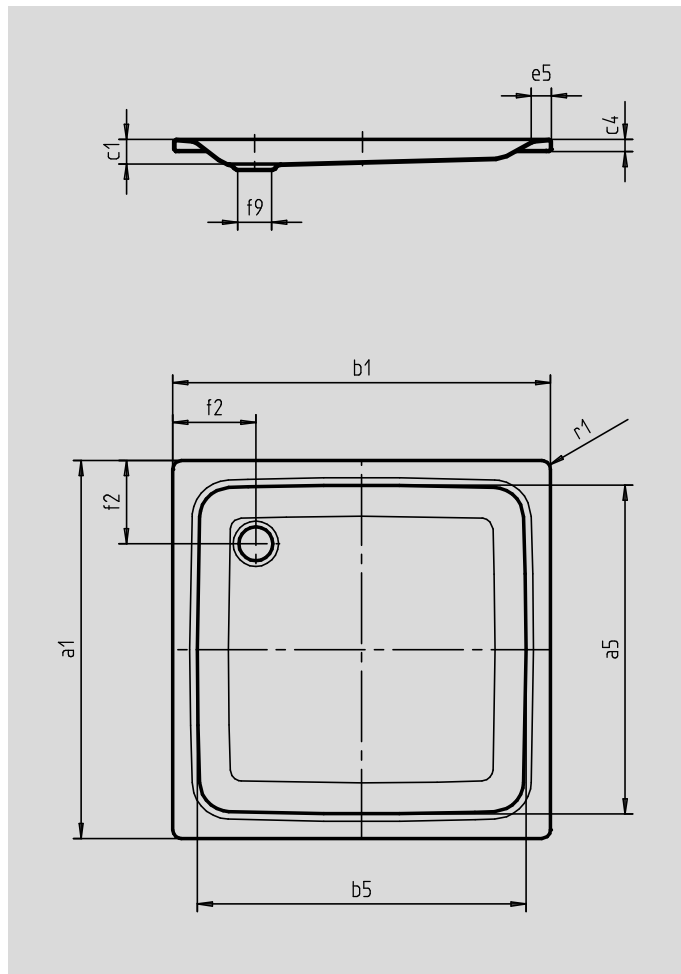

VIGOUR

DUSCHWANNE

CLS100SF

Artikelnummer		CLS100SF
Äußere Länge	a ₁	1000 mm
Innere Länge	a ₅	870 mm
Äußere Breite	b ₁	1000 mm
Innere Breite	b ₅	870 mm
Tiefe Innen	c ₁	65 mm
Randhöhe	c ₄	32 mm
Randbreite	e ₅	65 mm
Abstand Wannenrand bis Mitte Ablaufloch	f ₂	220 mm
Durchmesser Ablaufloch	f ₉	Ø 90 mm
Äußerer Radius	r ₁	12 mm
Gewicht der emaillierten Wanne		23,0 kg