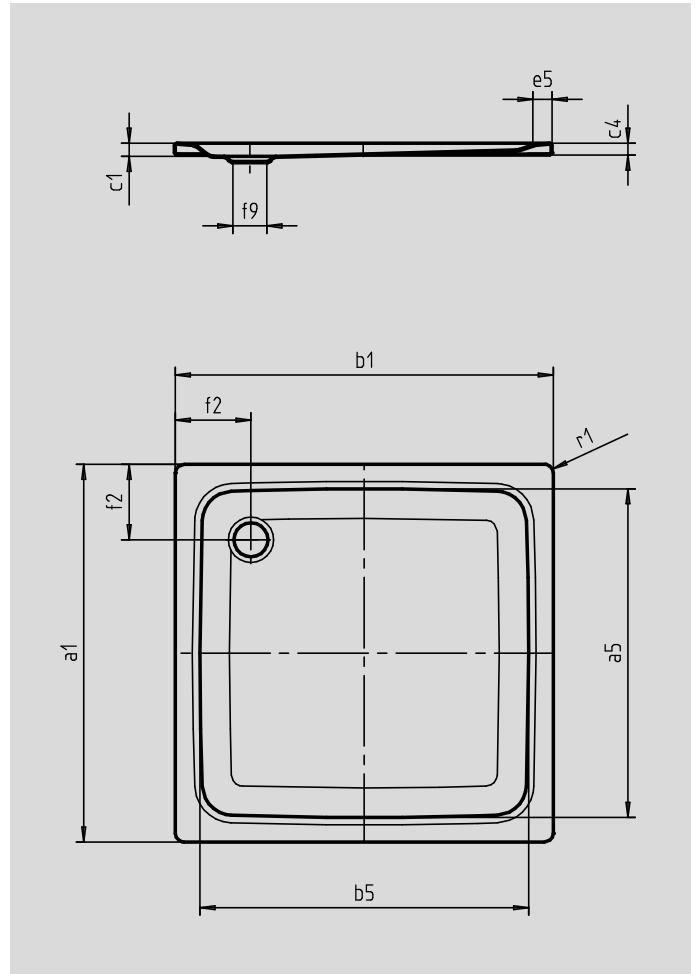

## DUSCHWANNE

CLS100EF

Artikelnummer		CLS100EF
Äußere Länge	$a_1$	1000 mm
Innere Länge	$a_5$	870 mm
Äußere Breite	$b_1$	1000 mm
Innere Breite	$b_5$	870 mm
Tiefe Innen	$c_1$	35 mm
Randhöhe	$c_4$	32 mm
Randbreite	$e_5$	65 mm
Abstand Wannenrand bis Mitte Ablaufloch	$f_2$	200 mm
Durchmesser Ablaufloch	$f_9$	Ø 90 mm
Äußerer Radius	$r_1$	23 mm
Gewicht der emaillierten Wanne		22,7 kg