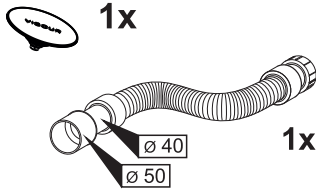

VIGOUR

Technische Informationen
Technical information

ACRYL

white Badewanne
white Bathtub

Montageanleitung
Instruction manual

160x75

170x75

180x80

190x90

Im Lieferumfang enthalten
Included on delivery

1x

1x

A

Schlitzüberlauf
Slot overflow

B

Schwalleinlauf
Cascade overflow

C

unsichtbarem Überlauf
Invisible overflow

Im Lieferumfang enthalten
Included on delivery

1x

*

1a

- A** Schlitzüberlauf
Slot overflow
- B** Schwalleinlauf
Cascade overflow

DN50 - Positionsvorschlag
DN50 - Position proposal

1b

- C** Unsichtbarem Überlauf
Invisible overflow

DN50 - Positionsvorschlag (Siphon rechts)
DN50 - Position proposal (siphon right)

Installationsschacht für Siphon
Manhole for siphon

Option: Siphon links
Option: siphon left