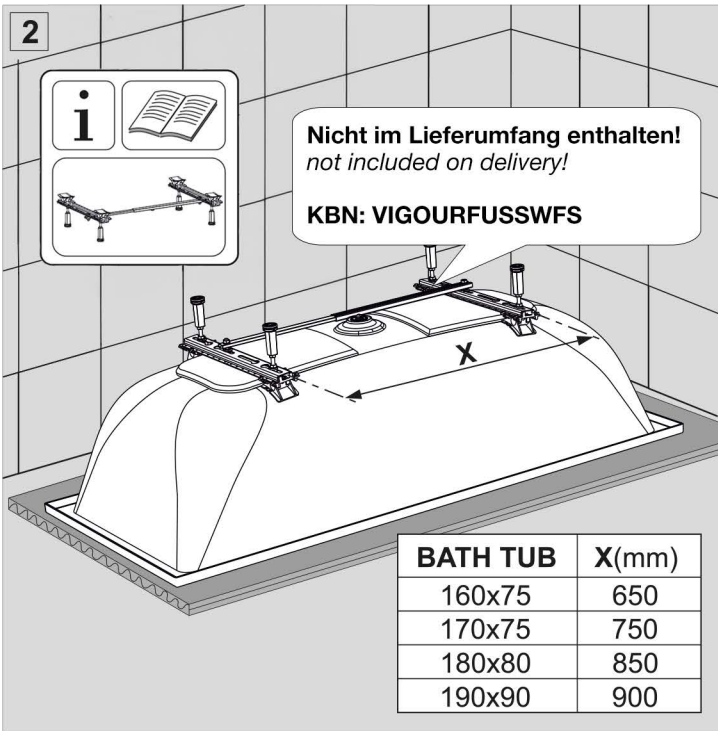

190x90

Im Lieferumfang enthalten
Included on delivery

1x

1x

A

Schlitzüberlauf
Slot overflow

B

Schwalleinlauf
Cascade overflow

C

unsichtbarem Überlauf
Invisible overflow

Im Lieferumfang enthalten
Included on delivery

1x

*

1a

- A** Schlitzüberlauf
Slot overflow
- B** Schwalleinlauf
Cascade overflow

DN50 - Positionsvorschlag
DN50 - Position proposal

1b

- C** Unsichtbarem Überlauf
Invisible overflow

DN50 - Positionsvorschlag (Siphon rechts)
DN50 - Position proposal (siphon right)

Installationsschacht für Siphon
Manhole for siphon

Option: Siphon links
Option: siphon left

* VERSTECKTER ÜBERLAUF / HIDDEN OVERFLOW

Anleitung zur Befestigung an der Badewanne / Instructions for fastening to the bathtub