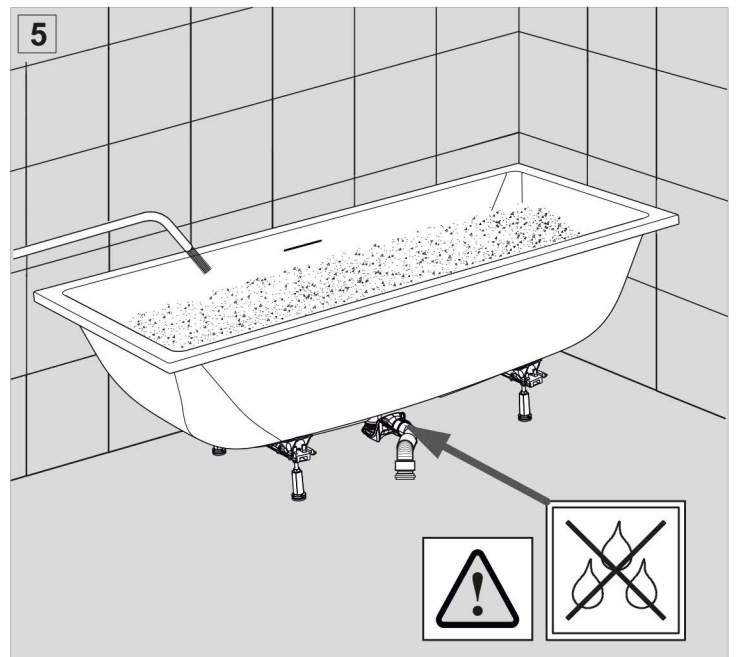

190x90

Im Lieferumfang enthalten
Included on delivery

1x

1x

A

Schlitzüberlauf
Slot overflow

B

Schwalleinlauf
Cascade overflow

C

unsichtbarem Überlauf
Invisible overflow

Im Lieferumfang enthalten
Included on delivery

1x

*

1a

- A** Schlitzüberlauf
Slot overflow
- B** Schwalleinlauf
Cascade overflow

DN50 - Positionsvorschlag
DN50 - Position proposal

1b

- C** Unsichtbarem Überlauf
Invisible overflow

DN50 - Positionsvorschlag (Siphon rechts)
DN50 - Position proposal (siphon right)

Installationsschacht für Siphon
Manhole for siphon

Option: Siphon links
Option: siphon left

* VERSTECKTER ÜBERLAUF / HIDDEN OVERFLOW

Anleitung zur Befestigung an der Badewanne / Instructions for fastening to the bathtub