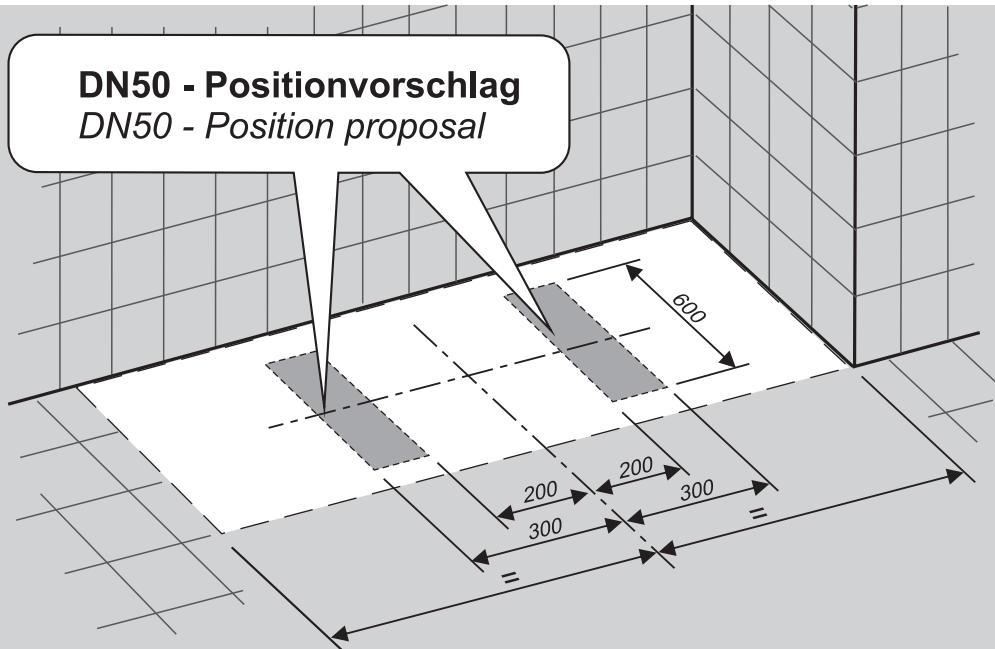

190x90

Im Lieferumfang enthalten
Included on delivery

1x

1x

A

Schlitzüberlauf
Slot overflow

B

Schwalleinlauf
Cascade overflow

C

unsichtbarem Überlauf
Invisible overflow

Im Lieferumfang enthalten
Included on delivery

1x

*

1a

- A** Schlitzüberlauf
Slot overflow
- B** Schwalleinlauf
Cascade overflow

DN50 - Positionsvorschlag
DN50 - Position proposal

1b

- C** Unsichtbarem Überlauf
Invisible overflow

DN50 - Positionsvorschlag (Siphon rechts)
DN50 - Position proposal (siphon right)

Installationsschacht für Siphon
Manhole for siphon

Option: Siphon links
Option: siphon left