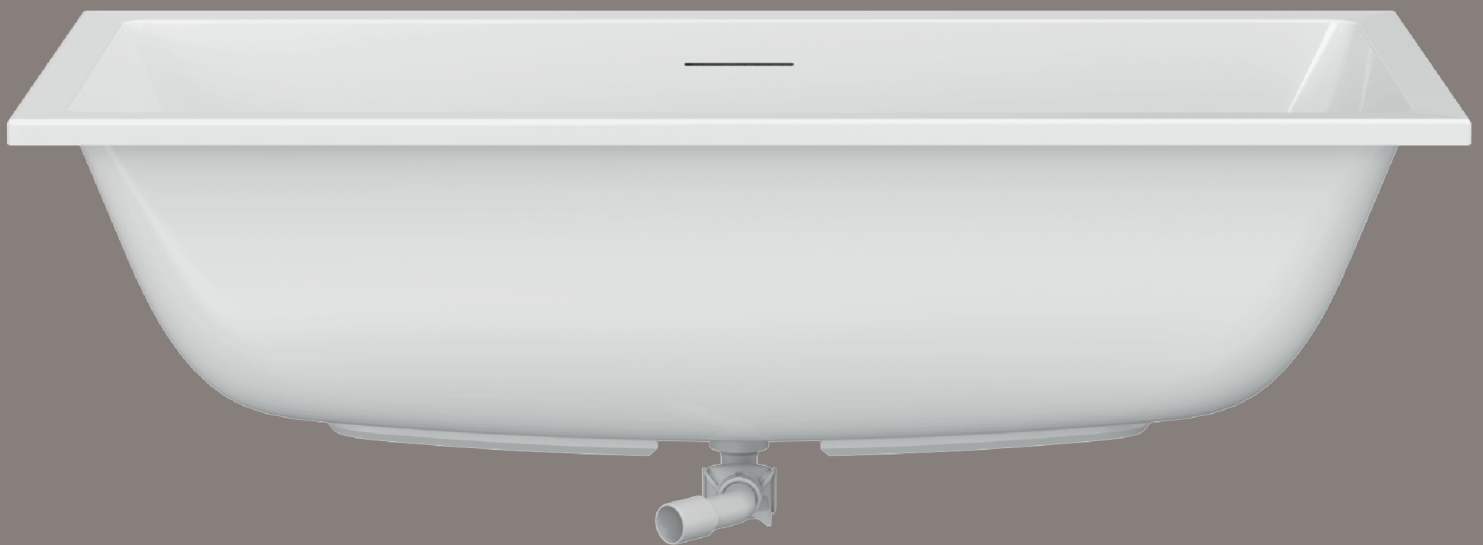

VIGOUR

Technische Informationen
Technical information

ACRYL

white Badewanne
white Bathtub

Montageanleitung
Instruction manual

160x75

170x75

180x80

190x90

Im Lieferumfang enthalten
Included on delivery

1x

1x

A

Schlitzüberlauf
Slot overflow

B

Schwalleinlauf
Cascade overflow

C

unsichtbarem Überlauf
Invisible overflow

Im Lieferumfang enthalten
Included on delivery

1x

*

1a

- A** Schlitzüberlauf
Slot overflow
- B** Schwalleinlauf
Cascade overflow

DN50 - Positionsvorschlag
DN50 - Position proposal