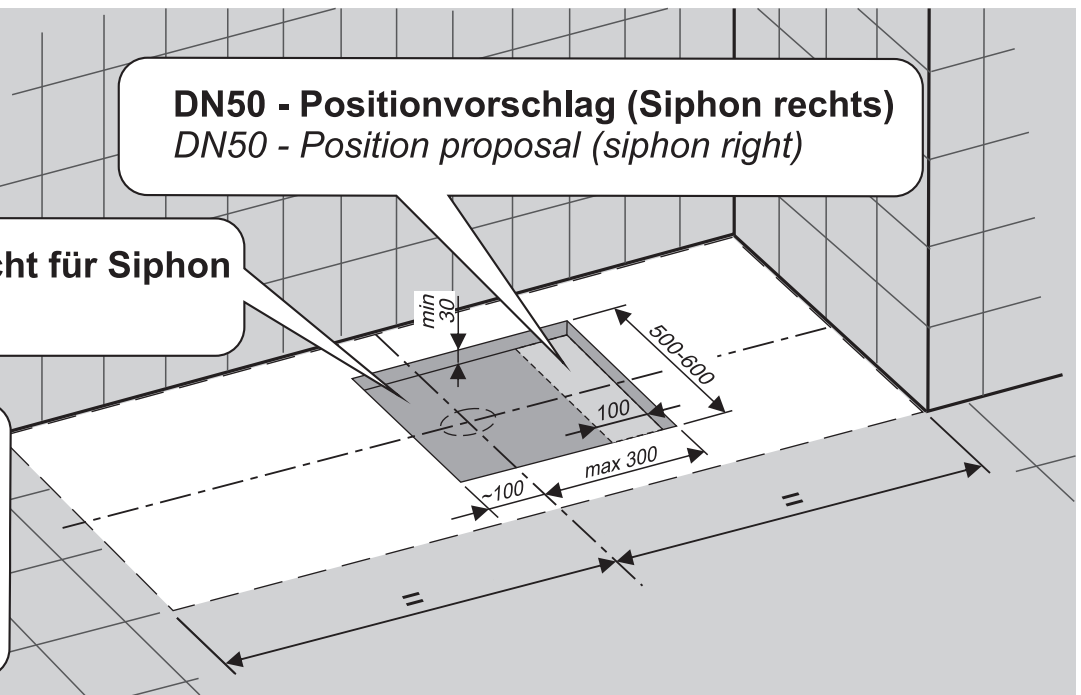

VIGOUR

Technische Informationen
Technical information

ACRYL

white Badewanne
white Bathtub

Montageanleitung
Instruction manual

160x75

170x75

180x80

190x90

Im Lieferumfang enthalten
Included on delivery

1x

1x

A

Schlitzüberlauf
Slot overflow

B

Schwalleinlauf
Cascade overflow

C

unsichtbarem Überlauf
Invisible overflow

Im Lieferumfang enthalten
Included on delivery

1x

*

1a

- A** Schlitzüberlauf
Slot overflow
- B** Schwalleinlauf
Cascade overflow

DN50 - Positionsvorschlag
DN50 - Position proposal

1b

- C** Unsichtbarem Überlauf
Invisible overflow

DN50 - Positionsvorschlag (Siphon rechts)
DN50 - Position proposal (siphon right)

Installationsschacht für Siphon
Manhole for siphon

Option: Siphon links
Option: siphon left