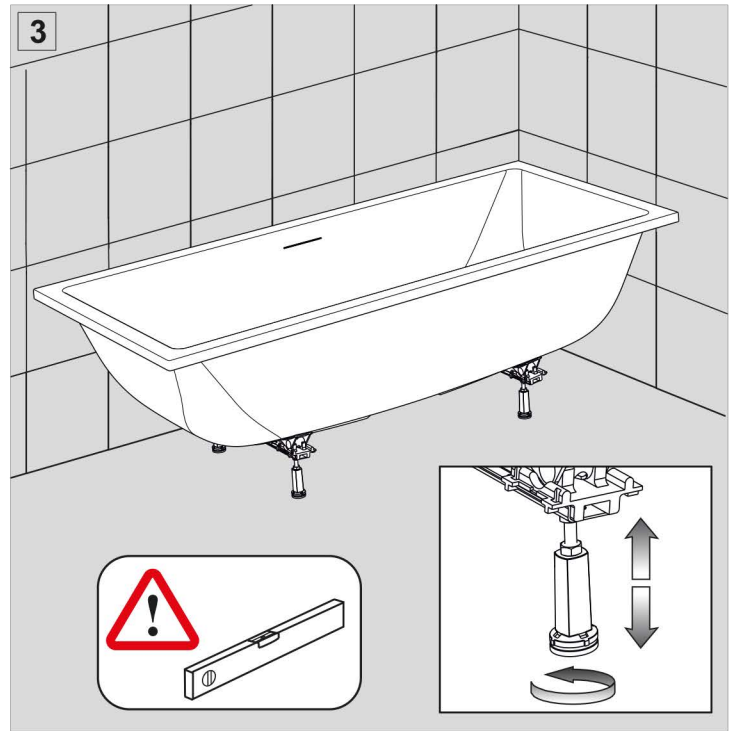

190x90

Im Lieferumfang enthalten
Included on delivery

1x

1x

A

Schlitzüberlauf
Slot overflow

B

Schwalleinlauf
Cascade overflow

C

unsichtbarem Überlauf
Invisible overflow

Im Lieferumfang enthalten
Included on delivery

1x

*

1a

- A** Schlitzüberlauf
Slot overflow
- B** Schwalleinlauf
Cascade overflow

DN50 - Positionsvorschlag
DN50 - Position proposal

1b

- C** Unsichtbarem Überlauf
Invisible overflow

DN50 - Positionsvorschlag (Siphon rechts)
DN50 - Position proposal (siphon right)

Installationsschacht für Siphon
Manhole for siphon

Option: Siphon links
Option: siphon left

* VERSTECKTER ÜBERLAUF / HIDDEN OVERFLOW

Anleitung zur Befestigung an der Badewanne / Instructions for fastening to the bathtub