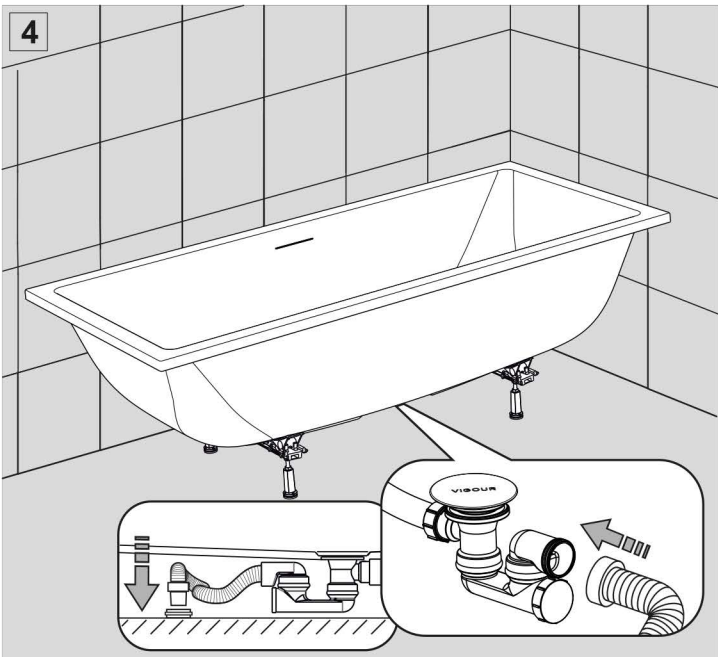

190x90

Im Lieferumfang enthalten
Included on delivery

1x

1x

A

Schlitzüberlauf
Slot overflow

B

Schwalleinlauf
Cascade overflow

C

unsichtbarem Überlauf
Invisible overflow

Im Lieferumfang enthalten
Included on delivery

1x

*

1a

- A** Schlitzüberlauf
Slot overflow
- B** Schwalleinlauf
Cascade overflow

DN50 - Positionsvorschlag
DN50 - Position proposal

1b

- C** Unsichtbarem Überlauf
Invisible overflow

DN50 - Positionsvorschlag (Siphon rechts)
DN50 - Position proposal (siphon right)

Installationsschacht für Siphon
Manhole for siphon

Option: Siphon links
Option: siphon left

* VERSTECKTER ÜBERLAUF / HIDDEN OVERFLOW

Anleitung zur Befestigung an der Badewanne / Instructions for fastening to the bathtub