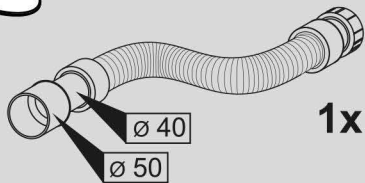

D GB

VIGOUR

Technische Informationen
Technical information

white Einbaubadewanne
white built-in bathtub

Montageanleitung
Instruction manual

170x80

180x80

1

Im Lieferumfang enthalten
Included on delivery

1x

1x

Vorinstalliert / Pre-installed

A

Schlitzüberlauf
Slot overflow

B

Schwalleinlauf
Cascade overflow