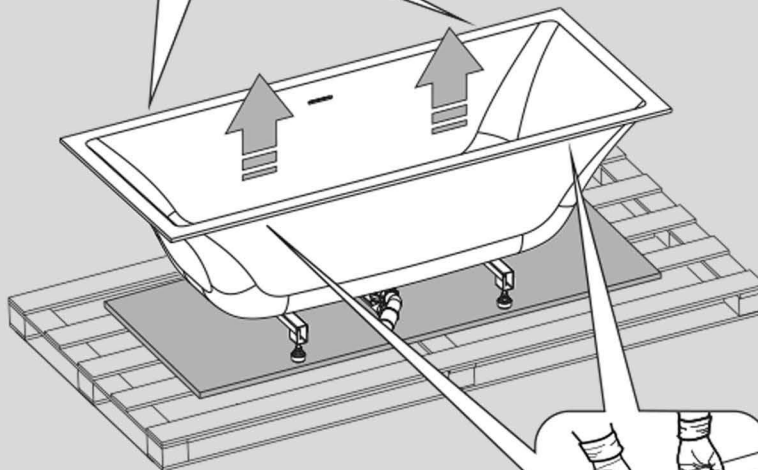

Im Lieferumfang enthalten
Included on delivery

1x

1x

Vorinstalliert / Pre-installed

A

Schlitzüberlauf
Slot overflow

B

Schwalleinlauf
Cascade overflow

C

unsichtbarem Überlauf
Invisible overflow

2

min.
4x

3a

- A** Schlitzüberlauf
Slot overflow
- B** Schwalleinlauf
Cascade overflow

3b

- C** Unsichtbarem Überlauf
Invisible overflow

DN50 - Positionvorschlag (Siphon rechts)
DN50 - Position proposal (siphon right)

Installationsschacht für Siphon
Manhole for siphon

4

TEST