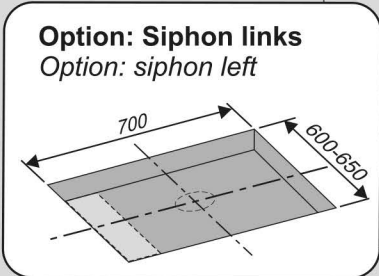

C

unsichtbarem Überlauf
Invisible overflow

2

min.
4x

3a

- A** Schlitzüberlauf
Slot overflow
- B** Schwalleinlauf
Cascade overflow

3b

- C** Unsichtbarem Überlauf
Invisible overflow

DN50 - Positionvorschlag (Siphon rechts)
DN50 - Position proposal (siphon right)

Installationsschacht für Siphon
Manhole for siphon

4

TEST