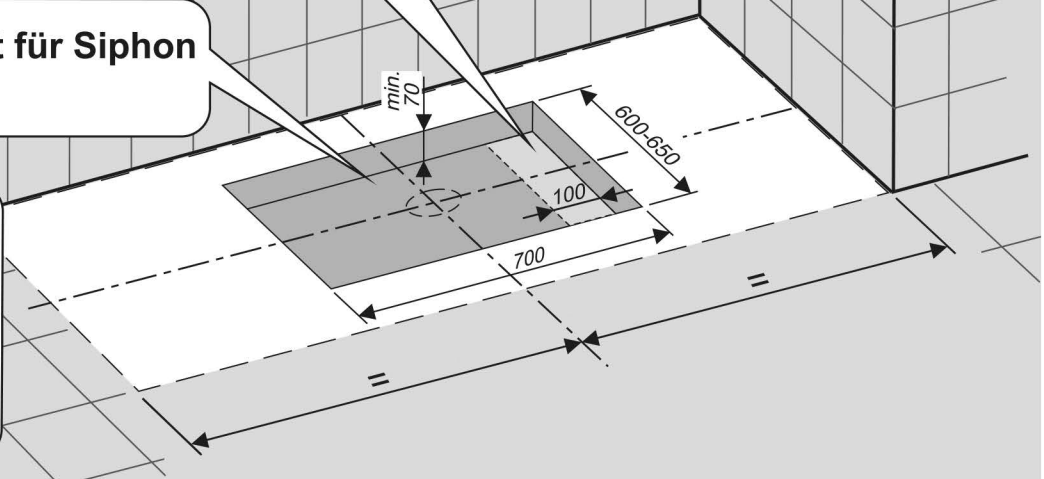

D GB

VIGOUR

Technische Informationen
Technical information

white Einbaubadewanne
white built-in bathtub

Montageanleitung
Instruction manual

170x80

180x80

1

C

unsichtbarem Überlauf
Invisible overflow

2

min.
4x

3a

- A** Schlitzüberlauf
Slot overflow
- B** Schwalleinlauf
Cascade overflow

3b

- C** Unsichtbarem Überlauf
Invisible overflow

DN50 - Positionvorschlag (Siphon rechts)
DN50 - Position proposal (siphon right)

Installationsschacht für Siphon
Manhole for siphon

4

TEST