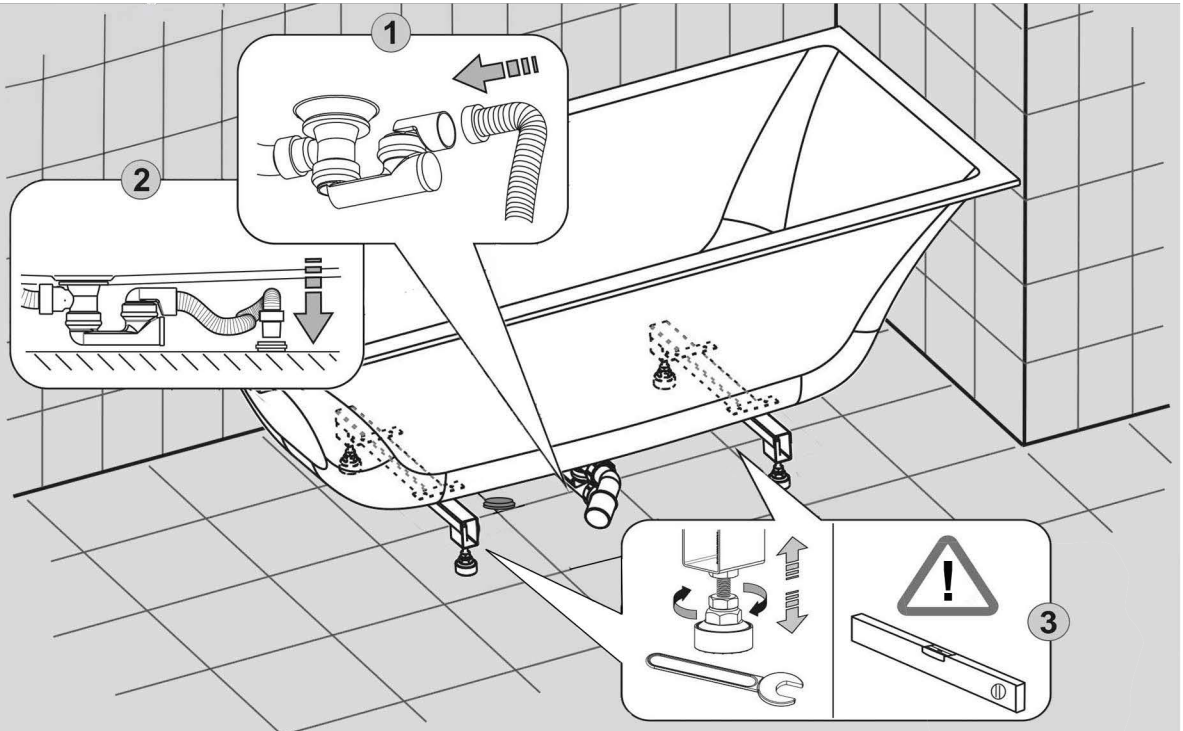

D GB

VIGOUR

Technische Informationen
Technical information

white Einbaubadewanne
white built-in bathtub

Montageanleitung
Instruction manual

170x80

180x80

1

Im Lieferumfang enthalten
Included on delivery

1x

1x

Vorinstalliert / Pre-installed

A

Schlitzüberlauf
Slot overflow

B

Schwalleinlauf
Cascade overflow

C

unsichtbarem Überlauf
Invisible overflow

2

min.
4x

3a

- A** Schlitzüberlauf
Slot overflow
- B** Schwalleinlauf
Cascade overflow

3b

- C** Unsichtbarem Überlauf
Invisible overflow

DN50 - Positionvorschlag (Siphon rechts)
DN50 - Position proposal (siphon right)

Installationsschacht für Siphon
Manhole for siphon

4

TEST