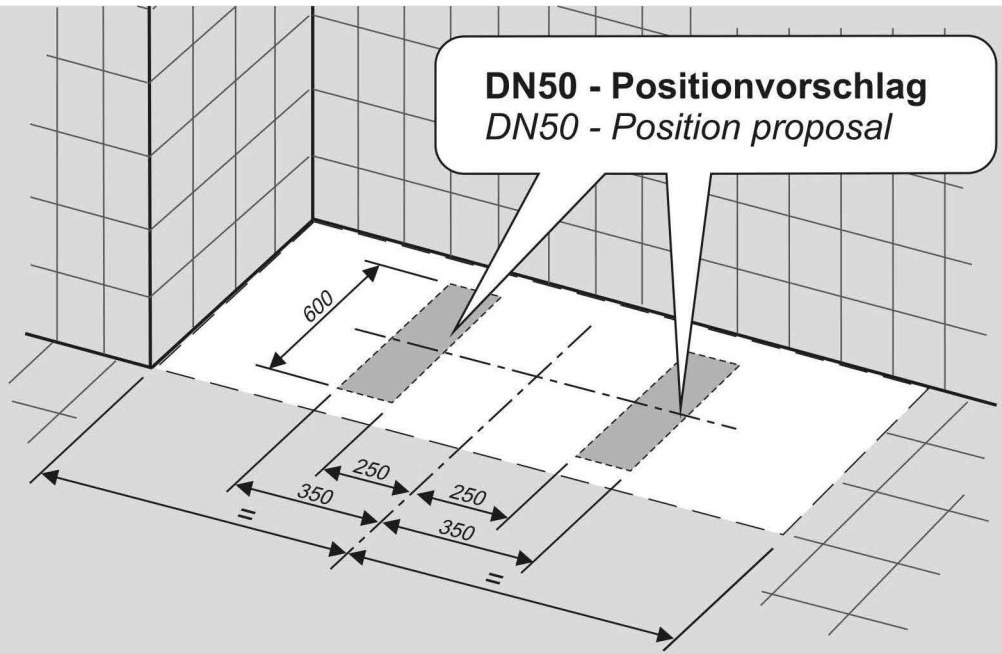

D GB

VIGOUR

Technische Informationen
Technical information

white Einbaubadewanne
white built-in bathtub

Montageanleitung
Instruction manual

170x80

180x80

1

C

unsichtbarem Überlauf
Invisible overflow

2

min.
4x

3a

- A** Schlitzüberlauf
Slot overflow
- B** Schwalleinlauf
Cascade overflow

3b

- C** Unsichtbarem Überlauf
Invisible overflow

DN50 - Positionvorschlag (Siphon rechts)
DN50 - Position proposal (siphon right)

Installationsschacht für Siphon
Manhole for siphon

4

TEST