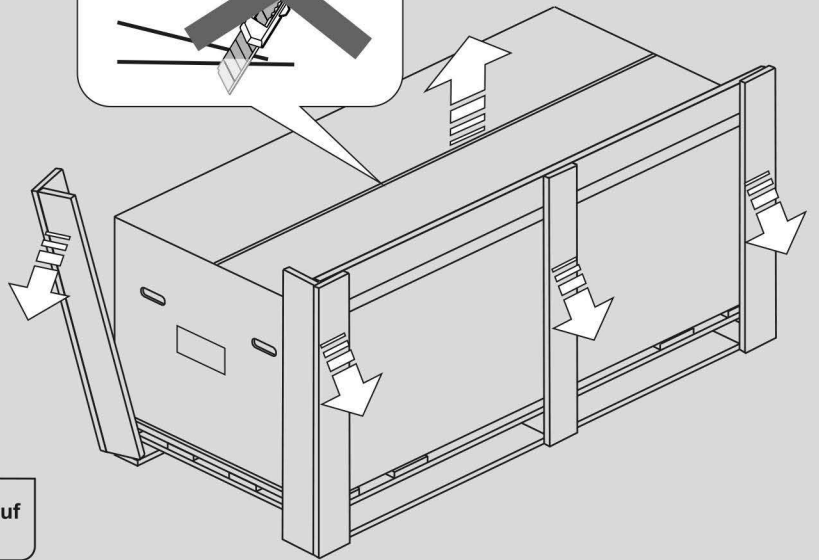

D GB

VIGOUR

Technische Informationen
Technical information

white Einbaubadewanne
white built-in bathtub

Montageanleitung
Instruction manual

170x80

180x80

1

Im Lieferumfang enthalten
Included on delivery

1x

1x

Vorinstalliert / Pre-installed

A

Schlitzüberlauf
Slot overflow

B

Schwalleinlauf
Cascade overflow

C

unsichtbarem Überlauf
Invisible overflow

2

min.
4x

3a

- A** Schlitzüberlauf
Slot overflow
- B** Schwalleinlauf
Cascade overflow

3b

- C** Unsichtbarem Überlauf
Invisible overflow

DN50 - Positionvorschlag (Siphon rechts)
DN50 - Position proposal (siphon right)

Installationsschacht für Siphon
Manhole for siphon

4

TEST