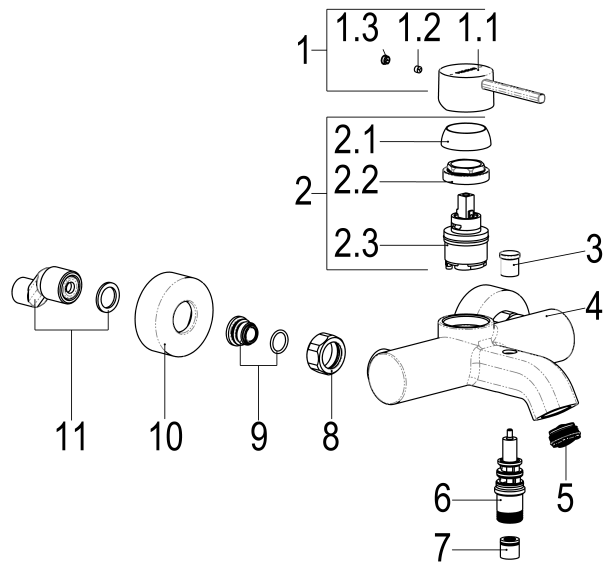

Produktdatenblatt

Explosionszeichnung