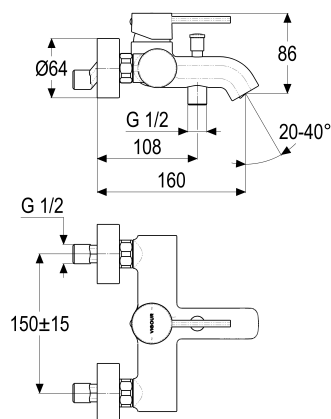

#### Maßzeichnung

#### Ausschreibungstext

Wannenarmatur  
 chrom  
 Ausladung 160 mm  
 Stichmaß 135 - 165 mm  
 S-Anschlüsse 1/2"  
 Umstellung automatisch  
 Brauseabgang 1/2"  
 Kartusche 35 mm offen  
 mit Heißwasser- und Durchflussbegrenzer  
 Werkstoffe nach TrinkwV und UBA  
 Hebel Metall  
 Strahlregler Durchflussklasse C  
 Caché, schwenkbar  
 für Wandmontage  
 eigensicher gegen Rückfließen  
 für Durchlauferhitzer geeignet  
 ohne Brausegarnitur

## Ersatzteilliste

Pos.	Beschreibung	Artikel-Nr.
01	BEDIENUNGSHEBEL GRACE INDIVID.	GC47990-00010
02	KARTUSCHENSET M. VERSCHR.+KAPPE	GC09203-00010
03	SH UMSTELLKNOPF FÜR WANNENARM.	Z009241-00010
05	SCHWENKSTRAHLREGLER CACHE SSR	Z013939-00000
06	SH AP-UMSTLG. FÜR SERIE 50/51/66	Z009149-00010
07	SH RÜCKFLUSSVERHINDERER PATRONE	Z028904-00000