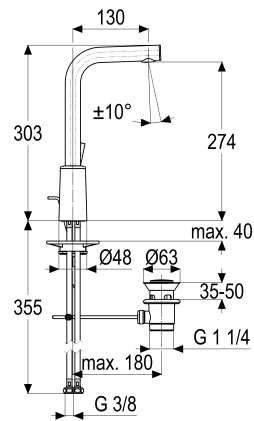

#### Maßzeichnung

#### Ausschreibungstext

Waschtischarmatur  
 mattschwarz  
 Ausladung 130 mm  
 Höhe bis Strahlregler 270 mm  
 Maximale Höhe 300 mm  
 Kartusche 35 mm  
 mit Heißwasserbegrenzer  
 Auslauf schwenkbar  
 Werkstoffe nach TrinkwV und UBA  
 Hebel Metall  
 Flexschläuche 3/8" DIN DVGW  
 Strahlregler Durchflussklasse A  
 Caché, schwenkbar  
 für Standmontage  
 seitengesteuert  
 mit Ablaufgarnitur 1 1/4"  
 mit Schnellbefestigung