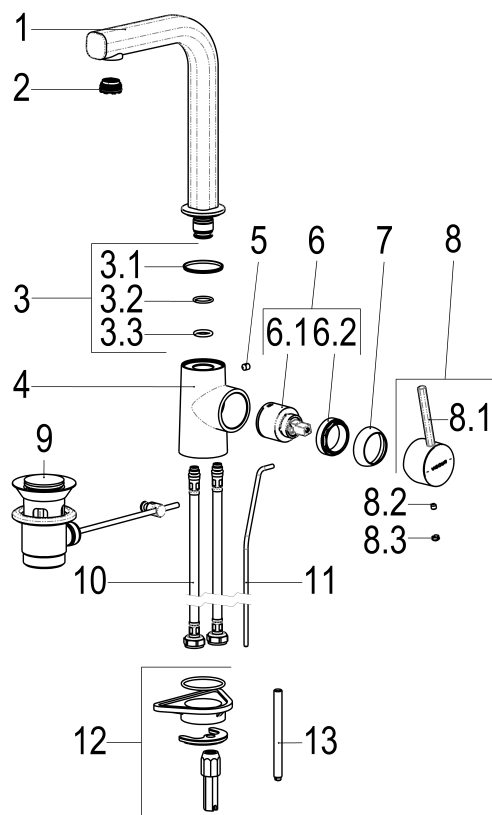

#### Maßzeichnung

#### Produktbeschreibung

Waschtischarmatur  
 mattschwarz  
 Flexschläuche 3/8" DIN DVGW  
 Strahlregler Durchflussklasse A  
 Caché, schwenkbar  
 seitengesteuert  
 mit Ablaufgarnitur 1 1/4"  
 mit Schnellbefestigung

#### Ausschreibungstext

Waschtischarmatur  
 mattschwarz  
 Ausladung 130 mm  
 Höhe bis Strahlregler 270 mm  
 Maximale Höhe 300 mm  
 Kartusche 35 mm  
 mit Heißwasserbegrenzer  
 Auslauf schwenkbar  
 Werkstoffe nach TrinkwV und UBA  
 Hebel Metall  
 Flexschläuche 3/8" DIN DVGW  
 Strahlregler Durchflussklasse A  
 Caché, schwenkbar  
 für Standmontage  
 seitengesteuert  
 mit Ablaufgarnitur 1 1/4"  
 mit Schnellbefestigung

## Ersatzteilliste

Pos.	Beschreibung	Artikel-Nr.
02	SCHWENKSTRAHLREGLER CACHE SSR	Z013937-00000
03	SH DICHTUNGSSATZ	Z001815-00000
06	KARTUSCHE 35 MM M. VERSCHRAUBUNG	GC09200-00000
08	BEDIENUNGSEBEL GRACE INDIVID.	GC47990-00281
09	SH ABLAUFGARNITUR KOMPLETT	Z001128-00280
12	SH SCHNELLVERSCHRAUBUNG KOMPLETT	Z009295-00000
13	SH GEWINDESTANGE M8 X 90	Z009070-00000