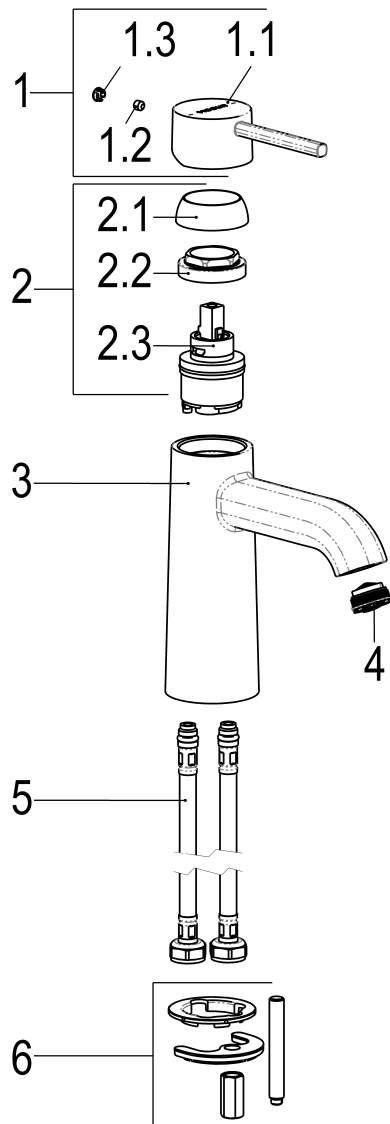

Produktdatenblatt

GC47101-00280 INDIVIDUAL WASCHTISCH GRACE GROS M

Produktabbildung

Maßzeichnung

Produktbeschreibung

Waschtischarmatur
 mattschwarz
 Flexschläuche 3/8" DIN DVGW
 Strahlregler 5 l/min
 Caché, schwenkbar
 ohne Ablaufgarnitur
 mit Befestigungssatz

Ausschreibungstext

Waschtischarmatur
 mattschwarz
 Ausladung 115 mm
 Höhe bis Strahlregler 90 mm
 Maximale Höhe 170 mm
 Kartusche 35 mm offen
 mit Heißwasser- und Durchflussbegrenzer
 Werkstoffe nach TrinkwV und UBA
 Hebel Metall
 Flexschläuche 3/8" DIN DVGW
 Strahlregler 5 l/min
 Caché, schwenkbar
 für Standmontage
 ohne Ablaufgarnitur
 mit Befestigungssatz

VPE: 1
 GTIN: 4020929281157

Produktdatenblatt

Explosionszeichnung

Ersatzteilliste

Pos.	Beschreibung	Artikel-Nr.
01	BEDIENUNGSHEBEL GRACE INDIVID.	GC47990-00280
02	KARTUSCHENSET M. VERSCHR.+KAPPE	GC09203-00280
04	SCHWENKSTRAHLREGLER CACHE SSR	Z013937-00000
06	SH BEFESTIGUNGSSATZ M8 x 57MM	Z000616-00000

Durchflussdiagramm