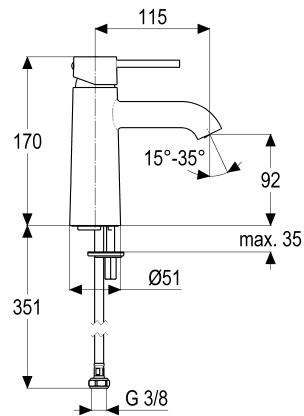

Produktdatenblatt

GC47101-00280 INDIVIDUAL WASCHTISCH GRACE GROS M

Produktabbildung

Maßzeichnung

Produktbeschreibung

Waschtischarmatur
 mattschwarz
 Flexschläuche 3/8" DIN DVGW
 Strahlregler 5 l/min
 Caché, schwenkbar
 ohne Ablaufgarnitur
 mit Befestigungssatz

Ausschreibungstext

Waschtischarmatur
 mattschwarz
 Ausladung 115 mm
 Höhe bis Strahlregler 90 mm
 Maximale Höhe 170 mm
 Kartusche 35 mm offen
 mit Heißwasser- und Durchflussbegrenzer
 Werkstoffe nach TrinkwV und UBA
 Hebel Metall
 Flexschläuche 3/8" DIN DVGW
 Strahlregler 5 l/min
 Caché, schwenkbar
 für Standmontage
 ohne Ablaufgarnitur
 mit Befestigungssatz

VPE: 1
 GTIN: 4020929281157

Produktdatenblatt

Explosionszeichnung

Ersatzteilliste

Pos.	Beschreibung	Artikel-Nr.
01	BEDIENUNGSHEBEL GRACE INDIVID.	GC47990-00280
02	KARTUSCHENSET M. VERSCHR.+KAPPE	GC09203-00280
04	SCHWENKSTRAHLREGLER CACHE SSR	Z013937-00000
06	SH BEFESTIGUNGSSATZ M8 x 57MM	Z000616-00000