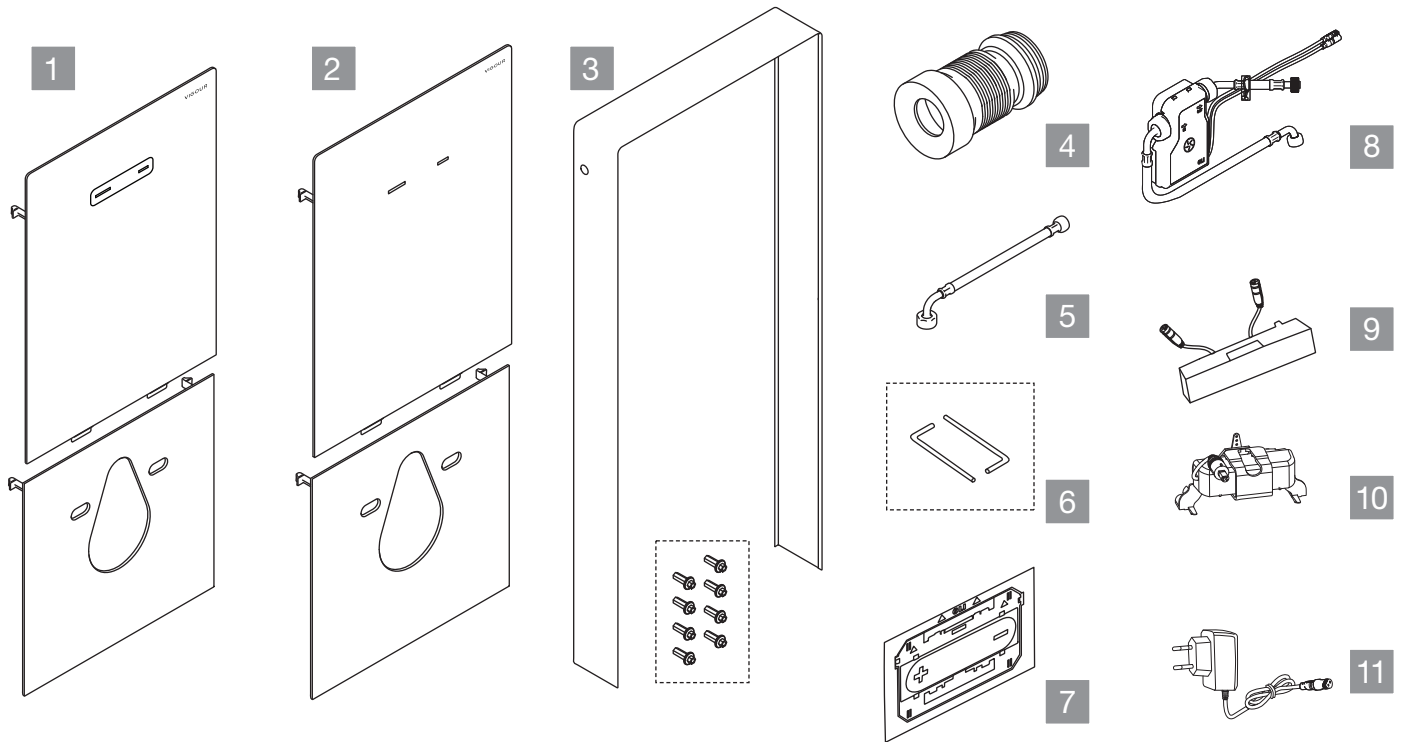

VIGOUR

Pure Lebenskraft im Bad

	Nr.	Code	Beschreibung	Qt. Code
Glas Pneumatisch	1.1	882240	GLAS-ELEMENT FÜR DRUCKTASTE, WEIß	1
	1.2	882239	GLAS-ELEMENT FÜR DRUCKTASTE, SCHWARZ	1
	1.3	882241	GLAS-ELEMENT FÜR DRUCKTASTE, GOLD	1
	1.4	882242	GLAS-ELEMENT FÜR DRUCKTASTE, TAUPE	1
	1.5	882243	GLAS-ELEMENT FÜR DRUCKTASTE, ANTHRAZITE	1
	1.6	882244	GLAS-ELEMENT FÜR DRUCKTASTE, RUBINROT	1
Glas No-Touch	2.1	882246	GLAS-ELEMENT FÜR NO-TOUCH, WEIß	1
	2.2	882247	GLAS-ELEMENT FÜR NO-TOUCH, SCHWARZ	1
	2.3	882248	GLAS-ELEMENT FÜR NO-TOUCH, GOLD	1
	2.4	882249	GLAS-ELEMENT FÜR NO-TOUCH, TAUPE	1
	2.5	882250	GLAS-ELEMENT FÜR NO-TOUCH, ANTHRAZITE	1
	2.6	882251	GLAS-ELEMENT FÜR NO-TOUCH, RUBINROT	1
Zubehörteile	3.1	079927	INOX SEITENRAHMEN + VERBINDUNGSELEMENTE	1+8
	3.2	879137	SCHWARZ SEITENRAHMEN + VERBINDUNGSELEMENTE	1+8
	3.3	879138	WEIß SEITENRAHMEN + VERBINDUNGSELEMENTE	1+8
	4	079929	FLEXIBLER WC-ABLAUFBOGEN	1
	5	079932	FLEXIBLER SCHLAUCH	1
	6	079928	SCHRAUBENDREHER FÜR WARTUNGSZUGANG	1
	7	882139	BETÄTIGUNSTASTE	1
No-Touch Zubehörteile	8	878677	TURBINE MIT FLEXIBLEN ROHREN	1
	9	878680	KAPAZITIVER SENSOR	1
	10	878681	SERVOMOTOR	1
	11	878676	LADEGERÄT	1