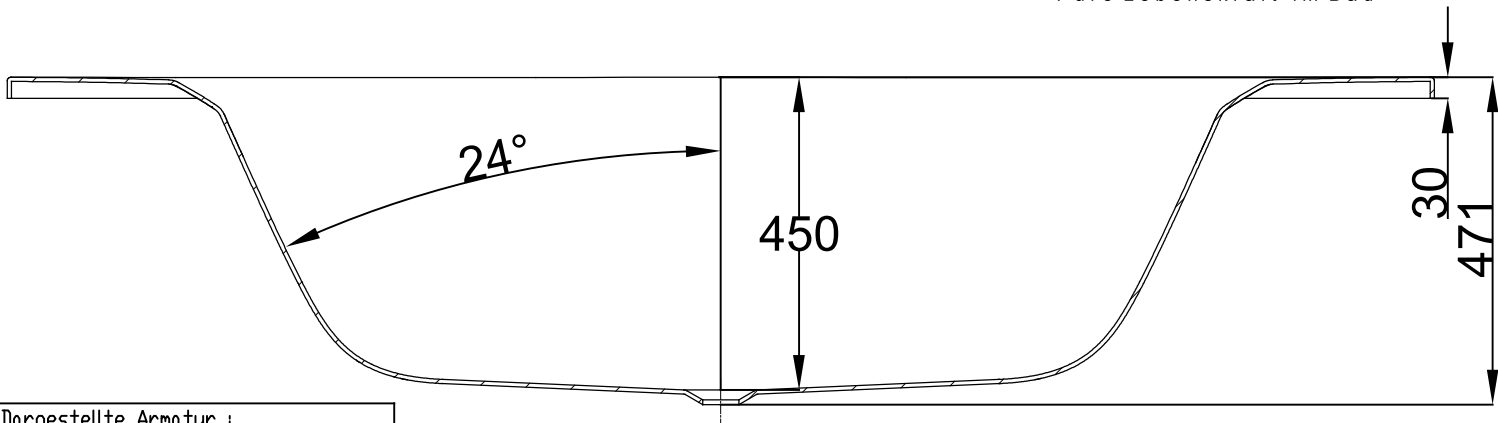

# VIGOUR

Pure Lebenskraft im Bad

Dargestellte Armatur :  
 4-Loch Armatur  
 Hersteller : Nobile  
 Modell: L00P90001/6

| Nr. | Bauteil    | Bohrung | Rosette |
|-----|------------|---------|---------|
| 1   | Handbrause | ∅30     | □ 50    |
| 2   | Ventil     | ∅30     | □ 50    |
| 3   | Auslauf    | ∅30     | □ 62    |
| 4   | Ventil     | ∅30     | □ 50    |

Eckwanne Acryl Derby 1400 x 1400  
 Art.-Nr.4617 / Vigour Art.Nr.DEAE140

Alle Maßangaben in mm. Technische Änderungen vorbehalten