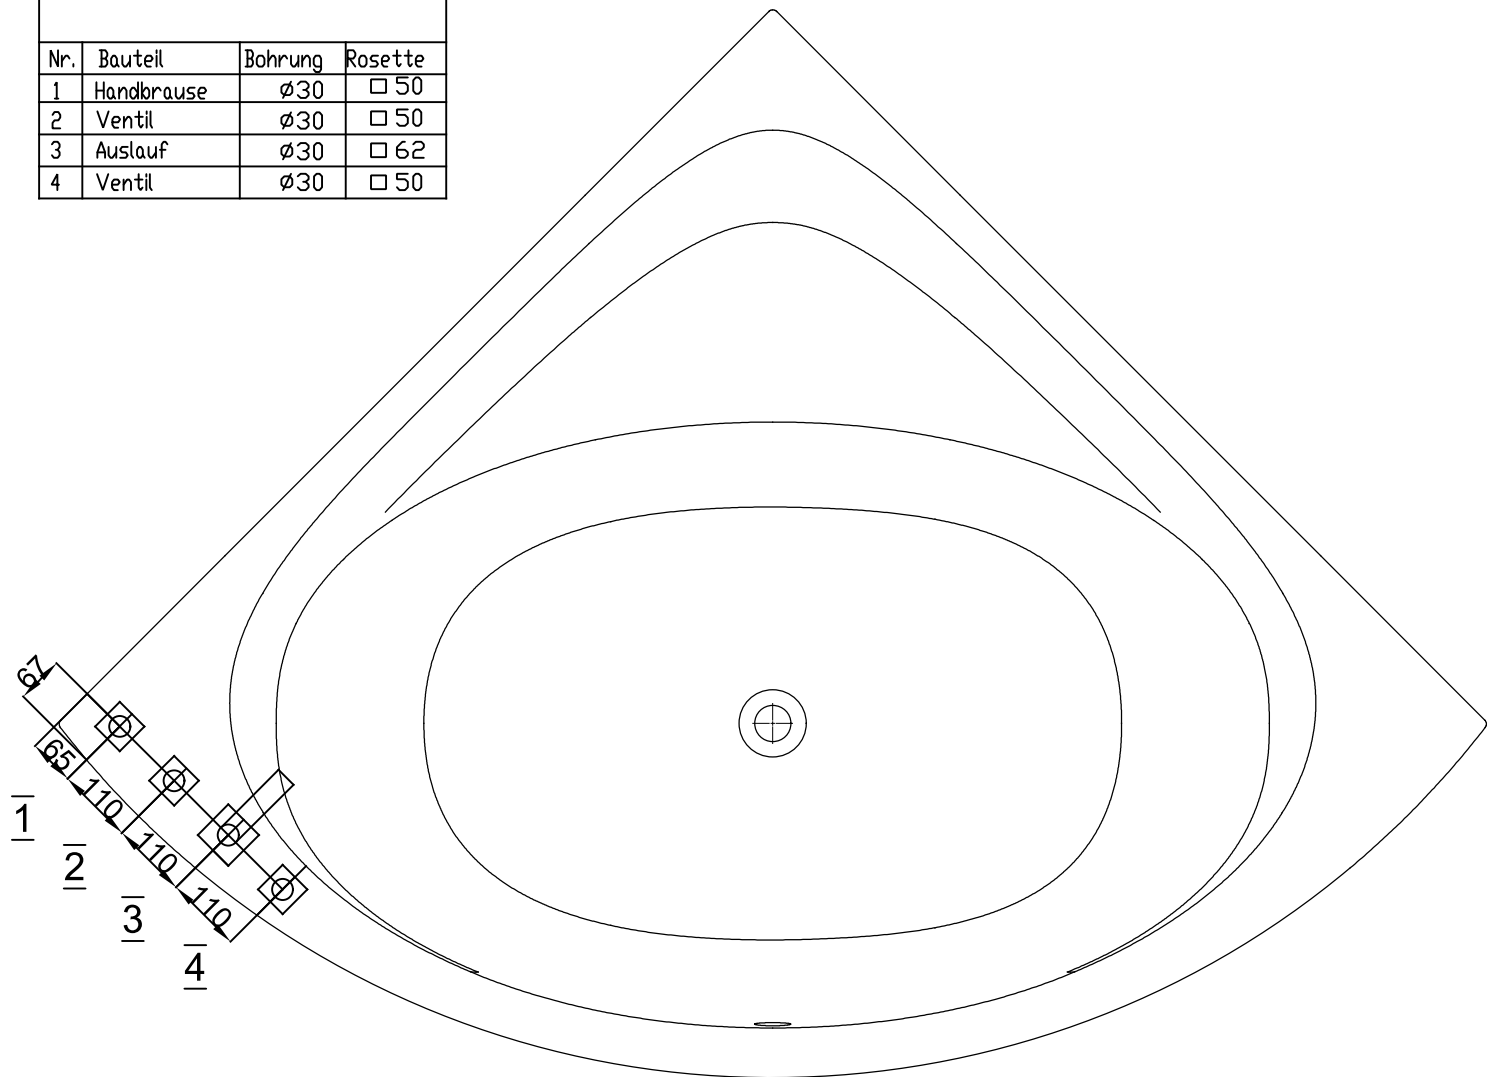

# VIGOUR

Pure Lebenskraft im Bad

Dargestellte Armatur :  
 4-Loch Armatur  
 Hersteller : Nobile  
 Modell: L00P90001/6

| Nr. | Bauteil    | Bohrung | Rosette |
|-----|------------|---------|---------|
| 1   | Handbrause | ∅30     | □ 50    |
| 2   | Ventil     | ∅30     | □ 50    |
| 3   | Auslauf    | ∅30     | □ 62    |
| 4   | Ventil     | ∅30     | □ 50    |

Eckwanne Acryl Derby 1400 x 1400  
 Art.-Nr.4617 / Vigour Art.Nr.DEAE140

Alle Maßangaben in mm. Technische Änderungen vorbehalten