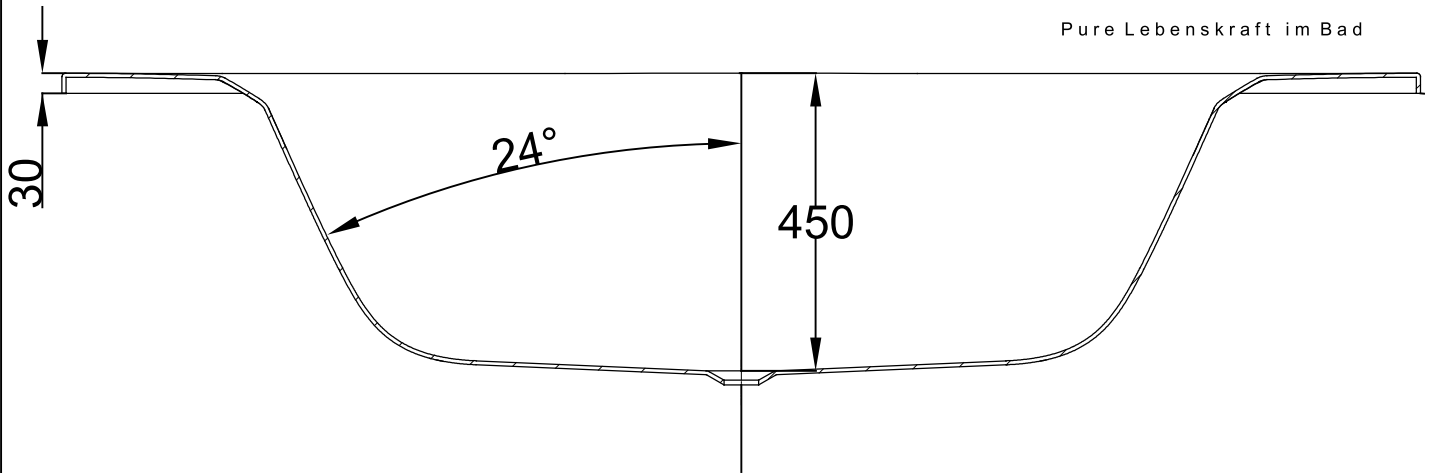

VIGOUR

Pure Lebenskraft im Bad

Dargestellte Armatur :

Hersteller : Hansgrohe, Deutschland
Modell: 28307000

Nr.	Bauteil	Bohrung	Rosette
1	Handbrause	Ø35	Ø52

Eckwanne Acryl Derby 1400 x 1400
Art.-Nr. 4617 / Vigour Art.Nr. DEAE140

Alle Maßangaben in mm. Technische Änderungen vorbehalten