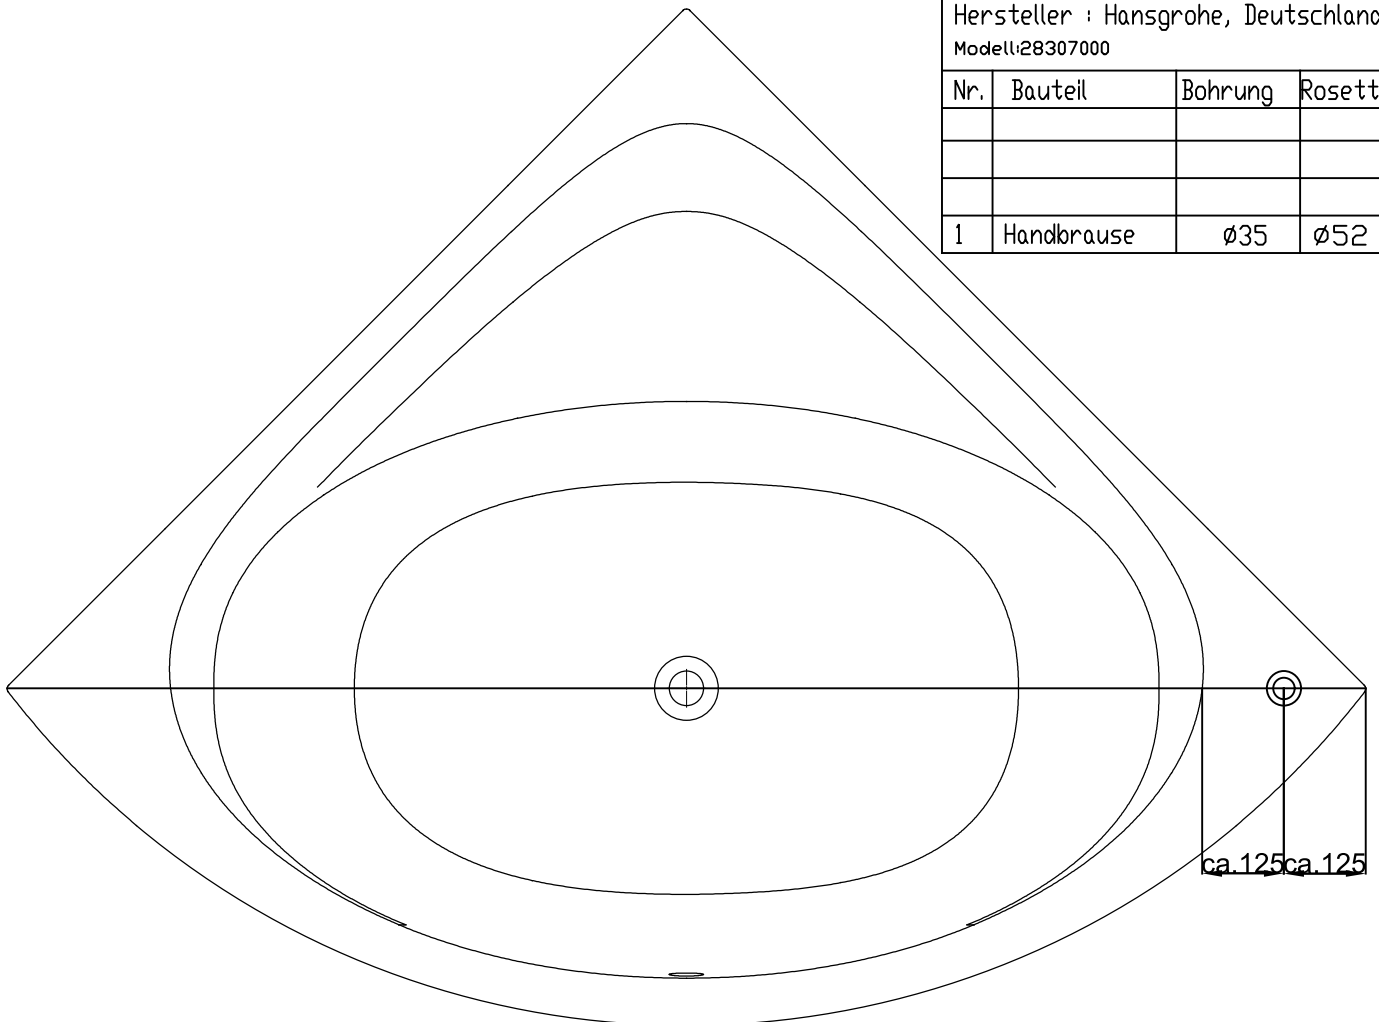

VIGOUR

Pure Lebenskraft im Bad

Dargestellte Armatur :

Hersteller : Hansgrohe, Deutschland
Modell: 28307000

Nr.	Bauteil	Bohrung	Rosette
1	Handbrause	Ø35	Ø52

Eckwanne Acryl Derby 1400 x 1400
Art.-Nr. 4617 / Vigour Art.Nr. DEAE140

Alle Maßangaben in mm. Technische Änderungen vorbehalten