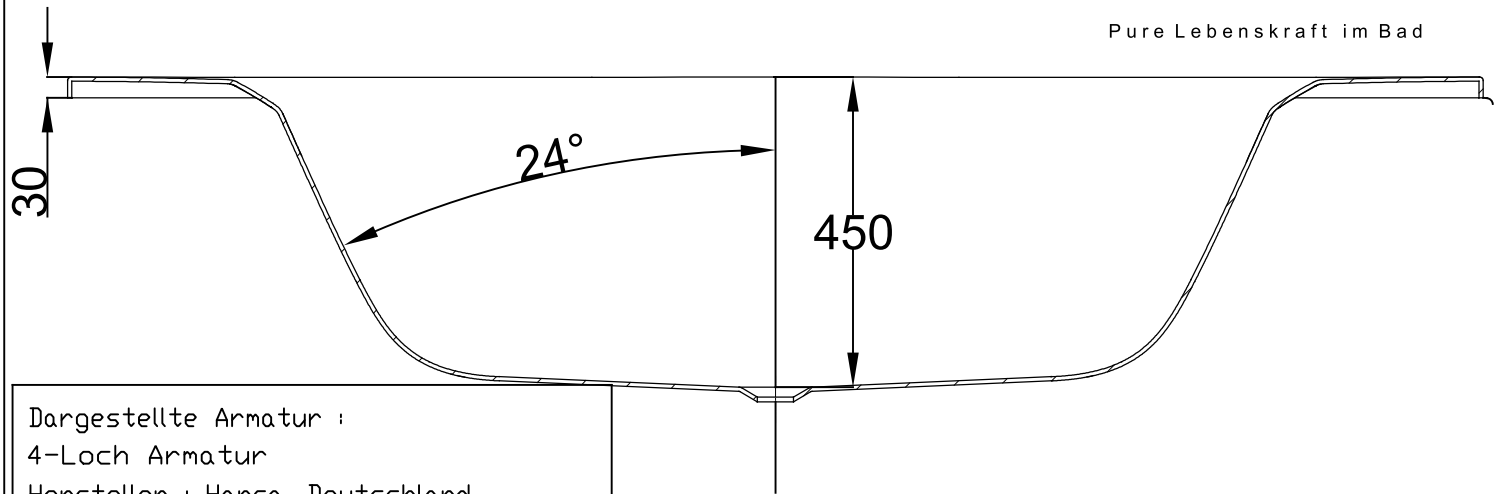

# VIGOUR

Pure Lebenskraft im Bad

Dargestellte Armatur :  
 4-Loch Armatur  
 Hersteller : Hansa, Deutschland  
 Modell : VigourWhite

Nr.	Bauteil	Bohrung	Rosette
1	Mischer	Ø64	□73x73
2	Umsteller	Ø64	□73x73
3	Auslauf	Ø44	□73x73
4	Handbrause	Ø57	□73x73

Eckwanne Acryl Derby1400 x 1400  
 Art.-Nr.4617

Alle Maßangaben in mm. Technische Änderungen vorbehalten