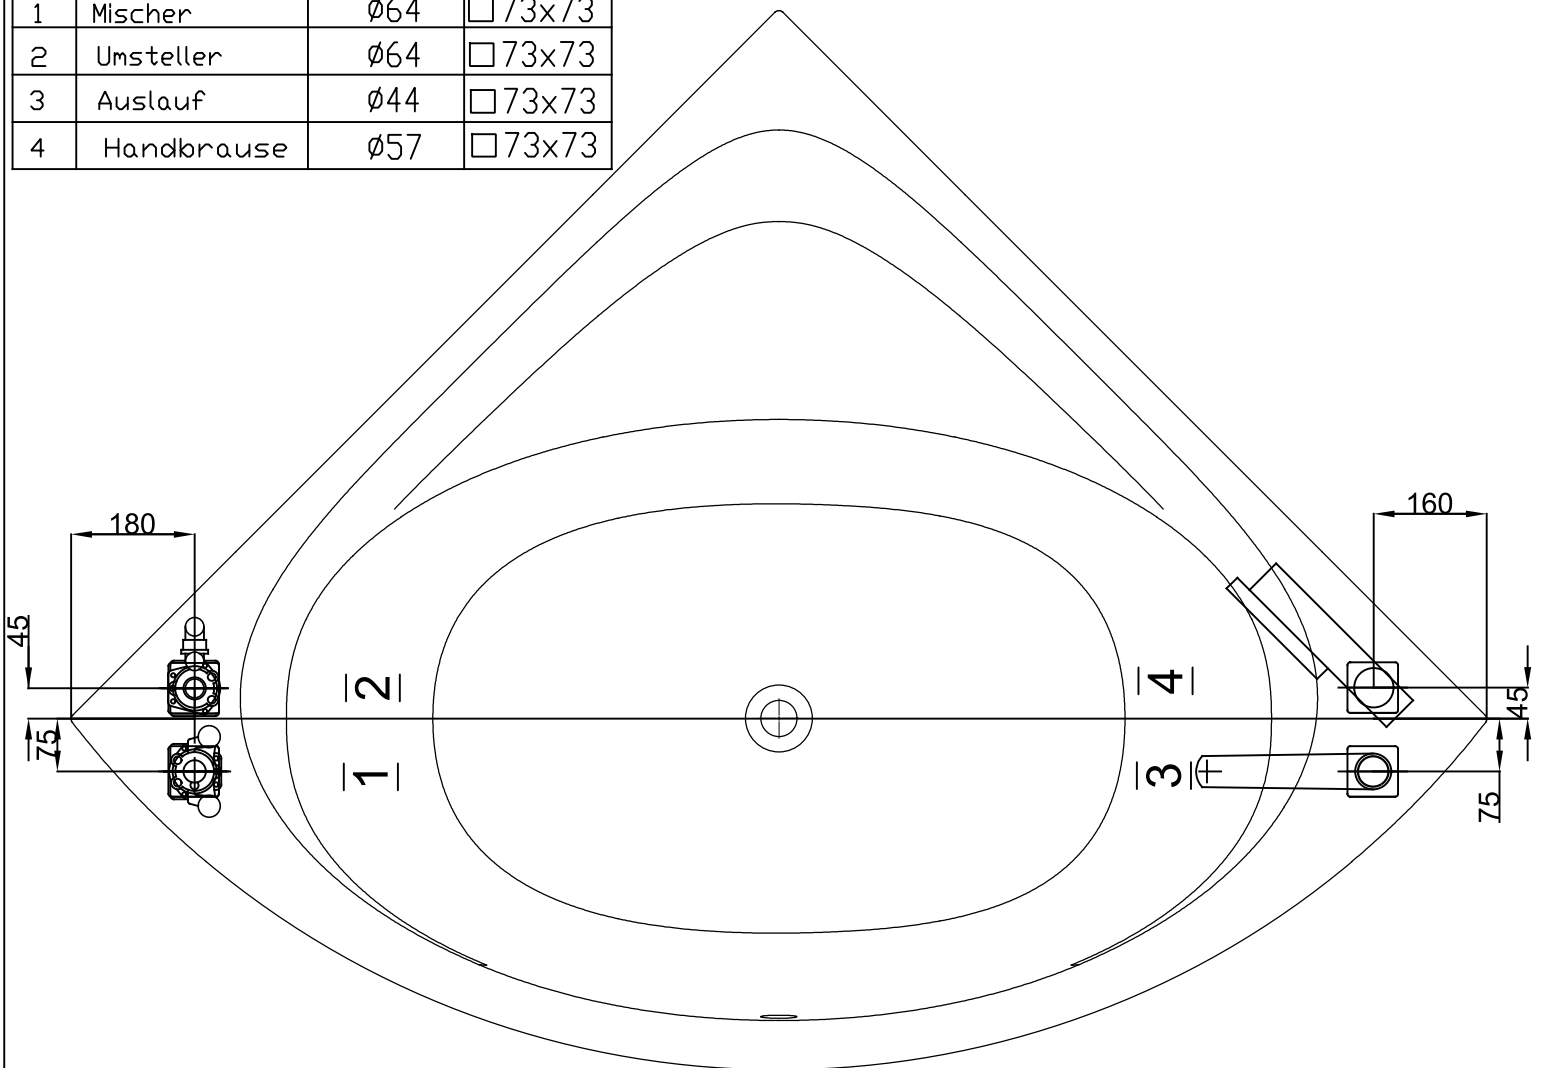

# VIGOUR

Pure Lebenskraft im Bad

Dargestellte Armatur :  
 4-Loch Armatur  
 Hersteller : Hansa, Deutschland  
 Modell : VigourWhite

Nr.	Bauteil	Bohrung	Rosette
1	Mischer	Ø64	□73x73
2	Umsteller	Ø64	□73x73
3	Auslauf	Ø44	□73x73
4	Handbrause	Ø57	□73x73

Eckwanne Acryl Derby1400 x 1400  
 Art.-Nr.4617

Alle Maßangaben in mm. Technische Änderungen vorbehalten