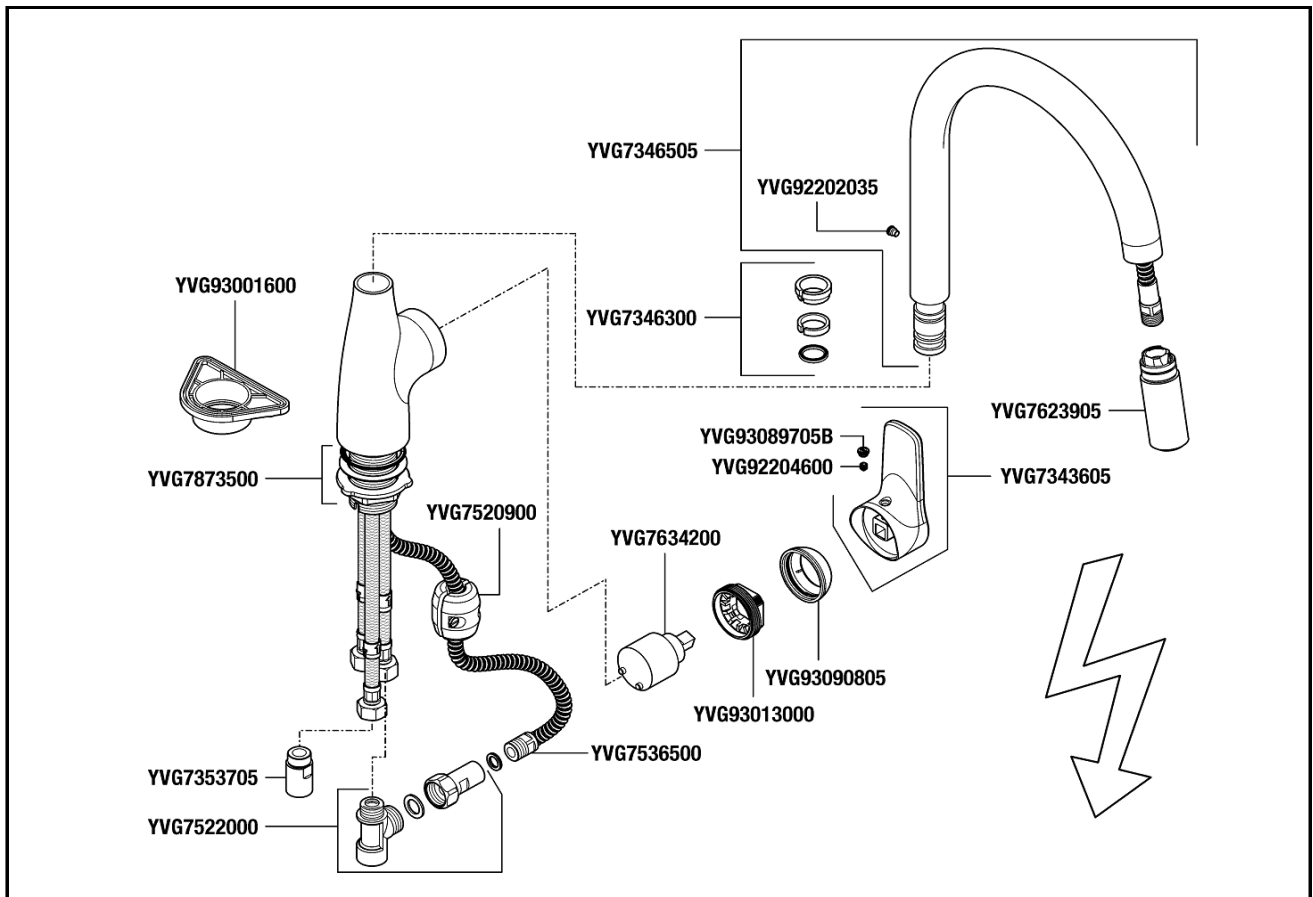

DESPNDUAA Einhand-ND-Spültischbatterie derby mit herausz. U-Auslauf schwenkb. verchr. VIG Single lever LP sink mixer Derby extricable U-spout slewable chr. VIGOUR

YVG7343605	Hebel derby für Spültischbatterie seitenbedient VIGOUR	Lever derby for sink mixer lateral control VIGOUR
YVG7346300	Dichtungssatz derby style für Einh.- Spültischbatt. VIGOUR	Set of seals derby style for single lever sink mixer VIGOUR
YVG7346505	Auslauf derby/derby style f. Spültischb. ND mit U-Auslauf ausziehbar VIGOUR	Spout derby / derby style for sink mixer LP with extendable U-spout VIGOUR
YVG7353705	Adapter derby / derby style für Einh.Spültischbatt. VIGOUR	Adapter derby / derby style for single lever sink mixer VIGOUR
YVG7522000	T-Stück für derby / derby style Spültischarmaturen VIGOUR	T-piece for derby / derby style Sink mixer VIGOUR
YVG7536500	Brauseschlauch für derby / derby style Spültischarmaturen VIGOUR	Shower hose for derby / derby style Sink mixer VIGOUR
YVG7634200	Steuereinheit k36 ND derby/derby style für Einh.-ND Spültischbatt. VIGOUR	Control unit K36 ND derby / derby style Single lever LP sink mixer VIGOUR
YVG92202035	Auslaufbefestigungsschraube derby Einh.Spültisch- u. Waschtischbatt.VIGOUR	Spout mounting screw derby single lever sink and basin mixer VIGOUR
YVG92204600	Gewindestift derby / derby style für Farbset Waschtischbatt. VIGOUR	Set screw derby / derby style Finish set for basin mixer VIGOUR
YVG93001600	Montageplatte derby / derby style für Einh.-Spültischbatt. VIGOUR	Mounting plate derby / derby style for single lever sink mixer VIGOUR
YVG93013000	Spannschraube derby / derby plus Einh.Spültisch- u. Waschtischbatt.VIGOUR	Locking screw derby / derby style single lever sink and basin mixer VIGOUR