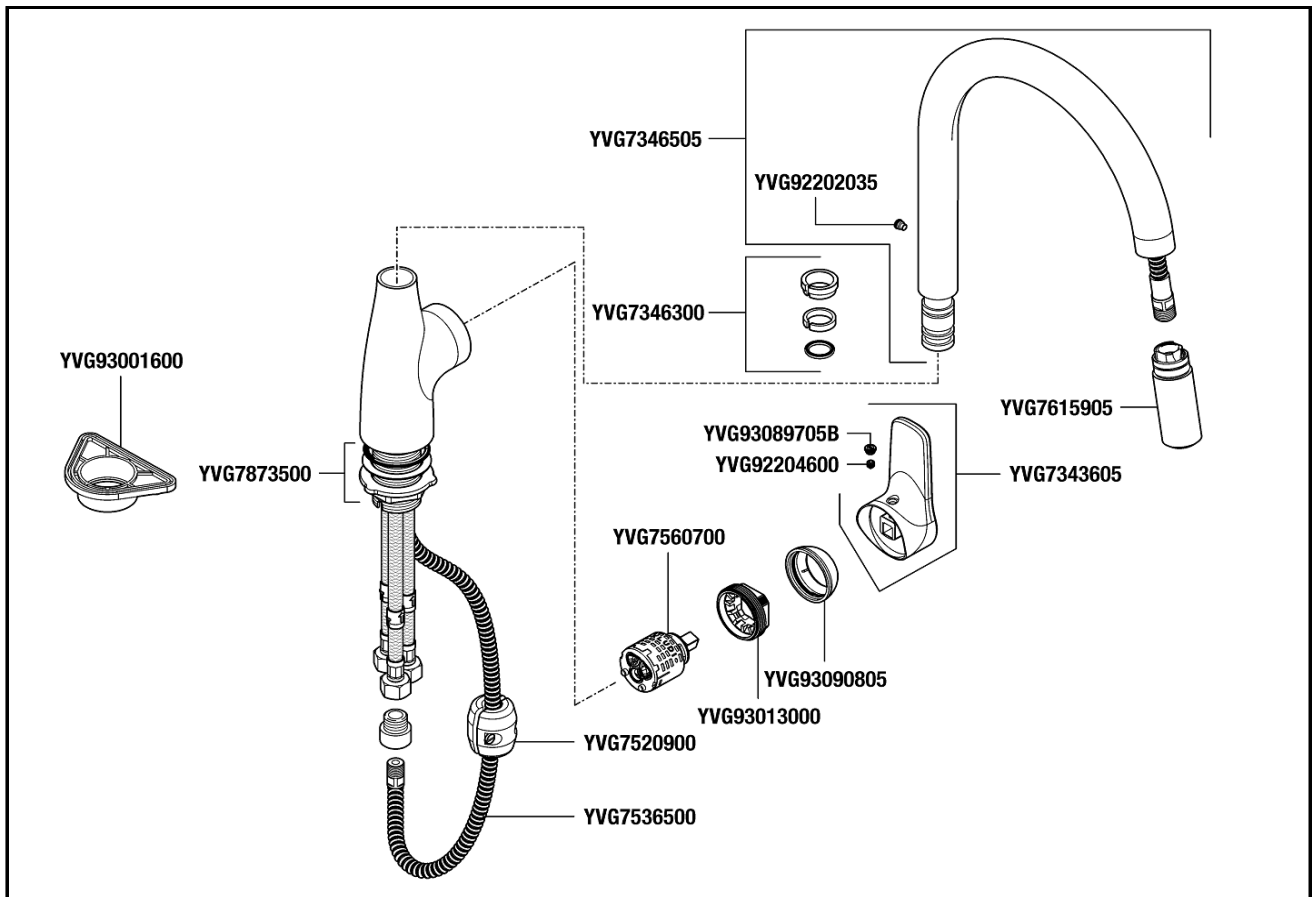

DESPUAA

Einhand-Spültischbatterie derby mit  
herausz. U-Auslauf schwenkb. verchr. VIG

Single lever sink mixer derby with  
extricable U-spout slewable chr. VIGOUR

YVG7343605	Hebel derby für Spültischbatterie seitenbedient VIGOUR	Lever derby for sink mixer lateral control VIGOUR
YVG7346300	Dichtungssatz derby style für Einh.-Spültischbatt. VIGOUR	Set of seals derby style for single lever sink mixer VIGOUR
YVG7346505	Auslauf derby/derby style f. Spültischb. ND mit U-Auslauf ausziehbar VIGOUR	Spout derby / derby style for sink mixer LP with extendable U-spout VIGOUR
YVG7520900	Bleigewicht für derby / derby style Spültischarmaturen VIGOUR	Lead weight for derby / derby style Sink mixer VIGOUR
YVG7536500	Brauseschlauch für derby / derby style Spültischarmaturen VIGOUR	Shower hose for derby / derby style Sink mixer VIGOUR
YVG7560700	Keramik Kartusche Ø36mm für derby und derby style Armaturen VIGOUR	Ceramic cartridge Ø36mm for derby and derby style faucets VIGOUR
YVG7615905	Küchenbrause derby/derby style für Einh.-Spültischbatt. VIGOUR	Dish rinser derby / derby style for single lever sink mixer VIGOUR
YVG7873500	Befestigungssatz derby / derby style Einh.Spültisch- u. Waschtischbatt. VIGOUR	Mounting kit derby / derby style single lever sink and basin mixer VIGOUR
YVG92202035	Auslaufbefestigungsschraube derby Einh.Spültisch- u. Waschtischbatt. VIGOUR	Spout mounting screw derby single lever sink and basin mixer VIGOUR
YVG92204600	Gewindestift derby / derby style für Farbset Waschtischbatt. VIGOUR	Set screw derby / derby style Finish set for basin mixer VIGOUR
YVG93001600	Montageplatte derby / derby style für Einh.-Spültischbatt. VIGOUR	Mounting plate derby / derby style for single lever sink mixer VIGOUR